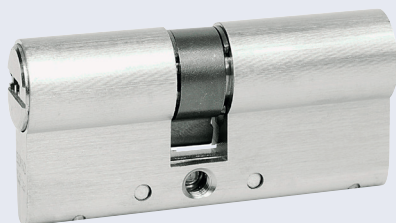

Obj.kód	Popis	Název	Balící jednotka	Cena	Součást kufru
0611-31041-1	bubínkové stavítko 1	EXR.BUB.STAV.SP1-6	100 ks	100 Kč	ANO
0611-31041-2	bubínkové stavítko 2	EXR.BUB.STAV.SP1-6	100 ks	100 Kč	ANO
0611-31041-3	bubínkové stavítko 3	EXR.BUB.STAV.SP1-6	100 ks	100 Kč	ANO
0611-31041-4	bubínkové stavítko 4	EXR.BUB.STAV.SP1-6	100 ks	100 Kč	ANO
0611-31041-5	bubínkové stavítko 5	EXR.BUB.STAV.SP1-6	100 ks	100 Kč	ANO
0611-31041-6	bubínkové stavítko 6	EXR.BUB.STAV.SP1-6	100 ks	100 Kč	ANO
0611-31034-1	bubínkové stavítko pasivní 1	EXR.BUB.STAV.VR.1-3	100 ks	100 Kč	ANO
0611-31034-2	bubínkové stavítko pasivní 2	EXR.BUB.STAV.VR.1-3	100 ks	100 Kč	ANO
0611-31034-3	bubínkové stavítko pasivní 3	EXR.BUB.STAV.VR.1-3	100 ks	100 Kč	ANO
0611-31010	tělesové stavítko standard	EXR.TEL.STAV.STD	100 ks	100 Kč	ANO
0611-31003	tělesové stavítko houba	EXR.TEL.STAV.HOUBA	30 ks	75 Kč	ANO
0611-30990	tělesové stavítko ocel	EXR.TEL.STAV.OCEL	30 ks	75 Kč	ANO
0611-31027	stavítko bumping	EXR.TEL.STAV.BUMPING	30 ks	75 Kč	ANO
0611-30983	tělesová pružina malá	EXR.TEL.PRUZINA.MALA	100 ks	70 Kč	ANO
0611-30976	tělesová pružina velká	EXR.TEL.PRUZINA.VELKA	100 ks	70 Kč	ANO
0611- 44430	tělesový PIN-IN-PIN set	EXR.TEL.PIN.IN.PIN.SET	1 sada (2 + 2 ks)	10 Kč	ANO
0611-31072	matrice klíčů	EXR.MATR.KL	1 sada (6 ks)	140 Kč	ANO
0611-31065	palec standard	EXR.PALEC	5 ks	35 Kč	ANO
0611-31058	spojka standard	EXR.SPOJKA.OV	5 ks	30 Kč	ANO
0611-30969	ségrovka	EXR.SEGROVKA	100 ks	150 Kč	ANO
0611-43969	palec BSZ i knoflíkový	EXR.BSZ.KN.PALEC	1 ks	90 Kč	NE
0611-32796	knoflík s nástavcem 30 mm - SET	EXR.KNOFLIK.30.SET	1 ks	75 Kč	NE
0611-32802	knoflík s nástavcem 35 mm - SET	EXR.KNOFLIK.35.SET	1 ks	75 Kč	NE
0611-32819	knoflík s nástavcem 40 mm - SET	EXR.KNOFLIK.40.SET	1 ks	75 Kč	NE
0611-32826	knoflík s nástavcem 45 mm - SET	EXR.KNOFLIK.45.SET	1 ks	75 Kč	NE
0611-32833	knoflík s nástavcem 50 mm - SET	EXR.KNOFLIK.50.SET	1 ks	75 Kč	NE
0611-32840	knoflík s nástavcem 55 mm - SET	EXR.KNOFLIK.55.SET	1 ks	75 Kč	NE
0611-31089	kufr pro servis	EXR.KUFR	1 ks	1000 Kč	
0611-29666	polotovary klíče	KPEUROXSTAR	1 ks	20 Kč	NE
0611-33458	vyřezaný klíč	KVEUROXSTAR	1 ks	150 Kč	NE