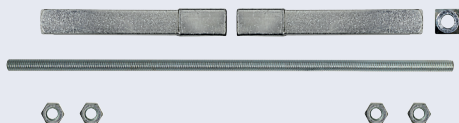

Čtyřhran pro panikový zámek

Obj.kód	Popis	Název	Cena
0150-22926	9x60 mm	RC.RA.8/9x60	240 Kč
0150-22933	9x80 mm	RC.RA.8/9x80	270 Kč
0150-22940	9x100 mm	RC.RA.8/9x100	300 Kč

Čtyřhran pro WC kličku

Obj.kód	Popis	Název	Cena
0337-22957	6x70 mm	RC.6x70.WC	45 Kč

Redukce čtyřhranů

Obj.kód	Popis	Název	Cena
0137-21776	redukce z 6x6 na 7x7 mm	RC.6/7x30	25 Kč
0137-33724	redukce z 6x6 na 8x8 mm	RC.6/8x20	25 Kč
0137-43310	redukce z 4x4 na 6x6 mm PVC	RC.4/6x25,PVC	25 Kč
0137-21783	redukce z 6x6 na 8x8 mm	RC.6/8x30	25 Kč
0137-21790	redukce z 8x8 na 8,5x8,5 mm	RC.8/8,5x30	25 Kč
0137-21806	redukce z 8x8 na 9x9 mm	RC.8/9x30	25 Kč
0137-21820	redukce z 9x9 na 10x10 mm	RC.9/10x30	25 Kč
0137-21813	redukce z 8x8 na 10x10 mm	RC.8/10x30	25 Kč

Šroub kliky M6

Obj.kód	Popis	Název	Cena
0337-22971		CRV.T.M6	10 Kč
0137-22964		CRV.F.M6	10 Kč