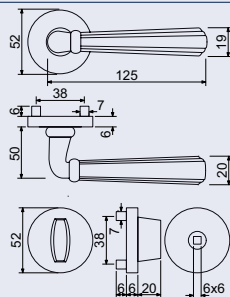

Obj. kód	Název	Pár/kus	Cena
0308-45017	RK.K16.FIRENZE.PZ.MS	v páru	840 Kč
0308-45024	RK.K16.FIRENZE.BB.MS	v páru	840 Kč
0308-45031	RK.K16.FIRENZE.WC.MS	v páru	960 Kč