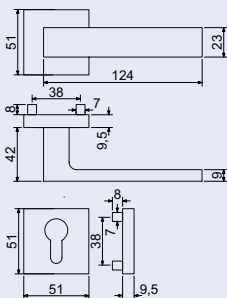

RK.C3.TORINO

Hmotnost netto:

- BB/PZ – 1,1 kg
- WC – 1,21 kg

Povrch:

- matná černá (CE)

Obj. kód	Název	Pár/kus	Cena
0308-34264	RK.C3.TORINO.PZ.CE	v páru	825 Kč
0308-34257	RK.C3.TORINO.BB.CE	v páru	825 Kč
0308-34271	RK.C3.TORINO.WC.CE	v páru	945 Kč