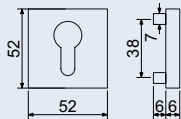

RK.RO.C36

- Spodní rozety hliníkové pro cylindrickou vložku - PZ, pro tvarový klíč - BB, pro WC.
- Balení vč. montážního materiálu.

Hmotnost netto:

BB/PZ 0,19 kg, WC 0,20 kg

Povrch:

- nikl matný (NIMAT)
- antracit (ANT)
- matná černá (CE)

Obj. kód	Název	Pár/kus	Cena
0308-49428	RK.RO.C36.PZ.NIMAT	v páru	200 Kč
0308-49435	RK.RO.C36.BB.NIMAT	v páru	200 Kč
0308-49442	RK.RO.C36.WC.NIMAT	v páru	340 Kč
0308-49459	RK.RO.C36.PZ.ANT	v páru	200 Kč
0308-49466	RK.RO.C36.BB.ANT	v páru	200 Kč
0308-49473	RK.RO.C36.WC.ANT	v páru	340 Kč
0308-49398	RK.RO.C36.PZ.CE	v páru	200 Kč
0308-49404	RK.RO.C36.BB.CE	v páru	200 Kč
0308-49411	RK.RO.C36.WC.CE	v páru	340 Kč