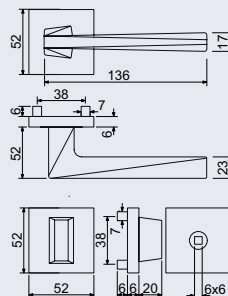

od 1 195 Kč
1 446 Kč vč. DPH

ZAMAKOVÉ KOVÁNÍ

od 795 Kč
962 Kč vč. DPH

RK.C36.CUBISMO

Hmotnost netto:

- BB/PZ – 1,03 kg
- WC – 1,14 kg

Povrch:

- nikl matný (NIMAT)