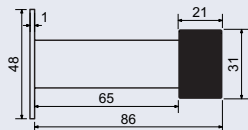

RK.ZAR.004

- Nerezová dveřní zarážka na zeď s gumovým zakončením.
- Vhodná pro připevnění do výše kliky u dveří.
- Balení vč. montážního materiálu.