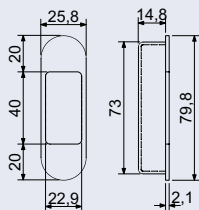

Obj. kód	Název	Pár/kus	Cena
0308-39429	RK.MUS.SALO.NIMAT	1 ks	190 Kč
0308-39436	RK.MUS.SALO.ANT	1 ks	190 Kč
0308-39443	RK.MUS.SALO.CE	1 ks	190 Kč

190 Kč
230 Kč vč. DPH