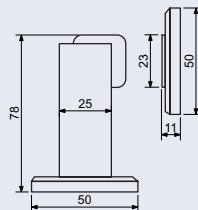

od 290 Kč
351 Kč vč. DPH

Obj. kód	Název	Pár/kus	Cena
0957-35308	RK.ZAR.008.N	1 ks	290 Kč
0957-37364	RK.ZAR.008.CE	1 ks	325 Kč

RDS.013.BRNI

- Zinkoslitinová dveřní zarážka.
- Montáž do podlahy.
- Balení vč. montážního materiálu.