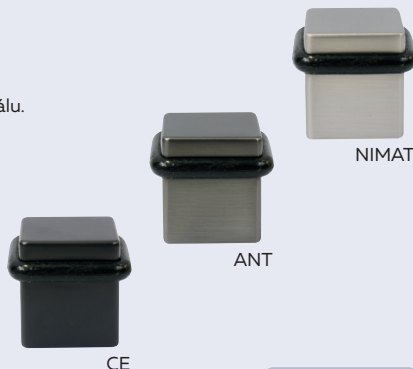

180 Kč
218 Kč vč. DPH

RK.ZAR.BRIXEN

- Zamaková dveřní aretační zarážka.
- Montáž do podlahy (vrtáním nebo lepením) a dveří (vrtáním).
- Balení vč. montážního materiálu.
- Variabilní výška aretačního kolíku 2,5 - 17,5 mm.