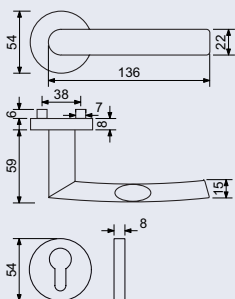

RK.C-FORM

Hmotnost netto:

- BB/PZ – 0,52 kg
- WC – 0,70 kg

Povrch:

- měď (MD)

Obj. kód	Název	Pár/kus	Cena
0357-46168	RK.C-FORM.PZ.MD	v páru	560 Kč
0357-46151	RK.C-FORM.BB.MD	v páru	560 Kč
0357-46175	RK.C-FORM.WC.MD	v páru	730 Kč