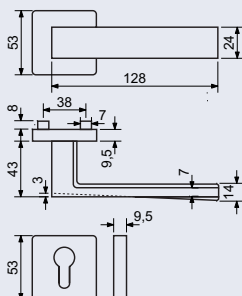

od 765 Kč
926 Kč vč. DPH

RK.C1.BOLZANO

Hmotnost netto:

- BB/PZ – 0,92 kg
- WC – 1,04 kg

Povrch:

- nikl matný (NIMAT)

Obj. kód	Název	Pár/kus	Cena
0308-29765	RK.C1.BOLZANO.PZ.NIMAT	v páru	765 Kč
0308-29758	RK.C1.BOLZANO.BB.NIMAT	v páru	765 Kč
0308-29772	RK.C1.BOLZANO.WC.NIMAT	v páru	885 Kč