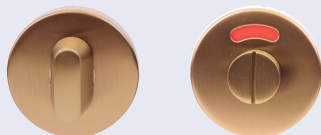

NEREZOVÉ KOVÁNÍ

od 520 Kč
629 Kč vč. DPH

RK.L-FORM

Hmotnost netto:

- BB/PZ – 0,52 kg
- WC – 0,70 kg

Povrch:

- měď (MD)