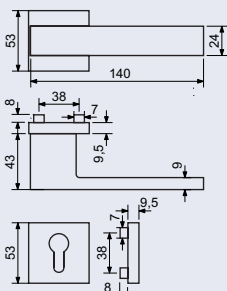

RK.C2.ROMA

Hmotnost netto:

- BB/PZ – 0,86 kg
- WC – 0,98 kg

Povrch:

- antracit (ANT)

DOPRODEJ

od 490 Kč
593 Kč vč. DPH

Obj. kód	Název	Pár/kus	Cena
0308-32406	RK.C2.ROMA.PZ.ANT	v páru	490 Kč
0308-32390	RK.C2.ROMA.BB.ANT	v páru	490 Kč
0308-32413	RK.C2.ROMA.WC.ANT	v páru	580 Kč