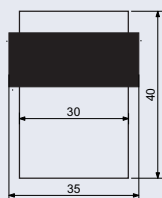

Povrch:

- matná nerez (N)
- matná černá (CE)

Obj. kód	Název	Pár/kus	Cena
0957-39542	RK.ZAR.007.N	1 ks	185 Kč
0957-39559	RK.ZAR.007.CE	1 ks	195 Kč