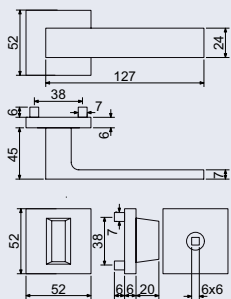

RK.C36.GARDA

Hmotnost netto:

- BB/PZ – 0,60 kg
- WC – 0,71 kg

Povrch:

- matná černá (CE)

Obj. kód	Název	Pár/kus	Cena
0308-39689	RK.C36.GARDA.PZ.CE	v páru	535 Kč
0308-39696	RK.C36.GARDA.BB.CE	v páru	535 Kč
0308-39702	RK.C36.GARDA.WC.CE	v páru	640 Kč