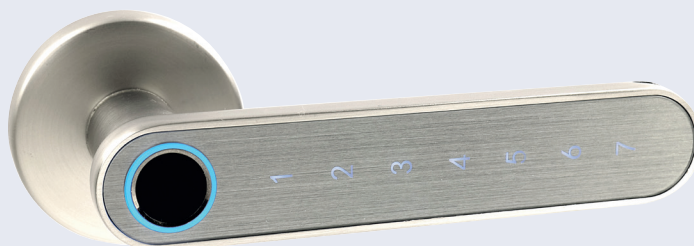

DC.KEYCARD další karta

Obj. kód	Název	Cena
1611-44768	DC.KEYCARD	50,-

Smart Touch Handle H.03

- Klika interiérová, ovládaná otiskem prstu, telefonem (Bluetooth) nebo PIN kódem.
- Chytrá klika „Smart Touch Handle H.03“ je ideální k zabezpečení vnitřních prostor budov (např. kanceláří, restaurací, zasedacích místností, serverů či skladů i jiných komerčních prostor).
- Počet uživatelů ani klik není omezený, díky tomu můžete vytvořit rozsáhlý přístupový systém, který budete spravovat prostřednictvím aplikace ve Vašem telefonu. V té lze nastavit časové zóny, sledovat historii či poskytovat (a zamezovat) oprávnění dalším uživatelům. Stejně tak je v aplikaci možné přepnout kliku do stavu trvalého odemknutí.
- „Smart Touch Handle H.03“ přitom lze použít s Vaším stávajícím zadlabacím zámkem. Dveře jsou jištěny střelkou zámků. Chytrou kliku tak vyměníte za stávající rychle a bez nutnosti jakýchkoli úprav dveří. Použijete-li k otevření dveří telefon či PIN kód, otevrou se za 2-3 sekundy. Při použití otisku prstu se klika aktivuje již za 2 sekundy.

3 250 Kč
3 933 Kč vč. DPH

Obj. kód	Název	Pár/kus	Cena
1131-39221	Smart Touch Handle H.03.CE	v páru	3 250 Kč
1131-40364	Smart Touch Handle H.03.NIMAT	v páru	3 250 Kč
1131-40357	Smart Touch Handle H.03.COVER	1 ks	120 Kč