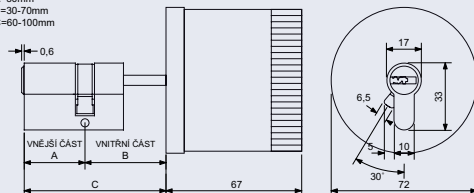

Příslušenství:

- (není součástí balení)
- Klávesnice „DM.KEYPAD.01“
- Gateway „DM.GATEWAY.01“

Návod

DM.SMARTMOTOR.01.STR-EXR.30/30-70.NI
A=30mm
B=30-70mm
C=60-100mm