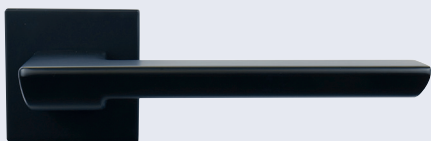

RK.C36.MARANZA

Hmotnost netto:

- BB/PZ – 0,63 kg
- WC – 0,75 kg

Povrch:

- matná černá (CE)