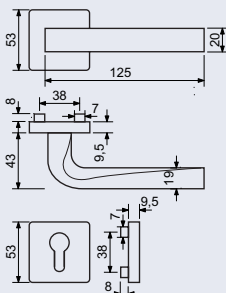

ZAMAKOVÉ KOVÁNÍ

RK.C1.VENEZIA

Hmotnost netto:

- BB/PZ – 0,86 kg
- WC – 0,98 kg

Povrch:

- nikl matný (NIMAT)

od 765 Kč
926 Kč vč. DPH

Obj. kód	Název	Pár/kus	Cena
0308-29826	RK.C1.VENEZIA.PZ.NIMAT	v páru	765 Kč
0308-29819	RK.C1.VENEZIA.BB.NIMAT	v páru	765 Kč
0308-29833	RK.C1.VENEZIA.WC.NIMAT	v páru	885 Kč

RK.C2.ROMA

Hmotnost netto:

- BB/PZ – 0,86 kg
- WC – 0,98 kg

Povrch:

- nikl matný (NIMAT)

DOPRODEJ

od 490 Kč
593 Kč vč. DPH

Obj. kód	Název	Pár/kus	Cena
0308-32376	RK.C2.ROMA.PZ.NIMAT	v páru	490 Kč
0308-32369	RK.C2.ROMA.BB.NIMAT	v páru	490 Kč
0308-32383	RK.C2.ROMA.WC.NIMAT	v páru	580 Kč

RK.C2.ROMA

Hmotnost netto:

- BB/PZ – 0,86 kg
- WC – 0,98 kg

Povrch:

- antracit (ANT)

DOPRODEJ

od 490 Kč
593 Kč vč. DPH

Obj. kód	Název	Pár/kus	Cena
0308-32406	RK.C2.ROMA.PZ.ANT	v páru	490 Kč
0308-32390	RK.C2.ROMA.BB.ANT	v páru	490 Kč
0308-32413	RK.C2.ROMA.WC.ANT	v páru	580 Kč