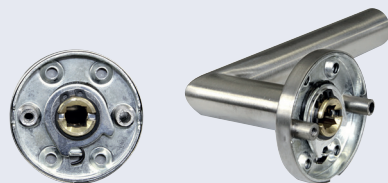

NEREZOVÉ KOVÁNÍ

RK - NEREZ

- Nerezové kování na kulatých rozetách s vratnou pružinou klik.
- Praktické 2 sady šroubů, bez nutnosti jejich zkracování pro dveře tloušťky 40 mm.
- Dodáváno pro tloušťku dveří 32–77 mm.

- Balení vč. spojovacího materiálu, vrtací šablony a návodu na montáž.
- V provedení WC, balení obsahuje čtyřhran o velikosti 6 x 6 mm a redukci 6/8 mm.

Povrch:

- matná nerez (N)
- matná černá (CE)
- měď (MD)

- Ocelová konstrukce rozety v systému FIX IN.
- Pevné sešroubování klik a rozet skrz dveře.
- Vystupující matice a vodící anašeče šroubů, zabraňují pootočení rozet.