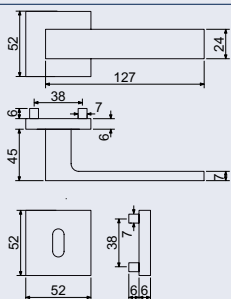

RK.C36.GARDA

Hmotnost netto:

- BB/PZ – 0,60 kg
- WC – 0,72 kg

Povrch:

- nikl matný (NIMAT)

Obj. kód	Název	Pár/kus	Cena
0308-39719	RK.C36.GARDA.PZ.NIMAT	v páru	535 Kč
0308-39726	RK.C36.GARDA.BB.NIMAT	v páru	535 Kč
0308-39733	RK.C36.GARDA.WC.NIMAT	v páru	640 Kč