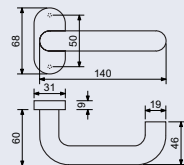

- matná nerez (N)

Obj. kód	Název	Pár/kus	Cena
0357-21110	RK.F.1967.N	v páru	435 Kč

435 Kč

526 Kč vč. DPH

RK.F.1968.N

Hmotnost netto: 0,38 kg

Povrch:

- matná nerez (N)