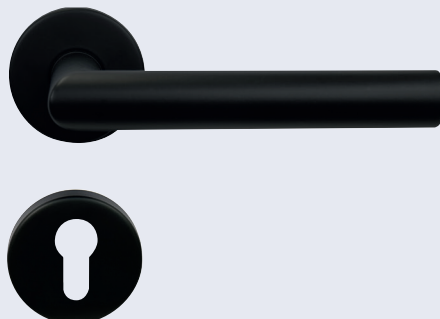

Obj. kód	Název	Pár/kus	Cena
0357-42825	RK.LP-FORM.PZ.CE	v páru	360 Kč
0357-42818	RK.LP-FORM.BB.CE	v páru	360 Kč
0357-42832	RK.LP-FORM.WC.CE	v páru	530 Kč

od 360 Kč
436 Kč vč. DPH