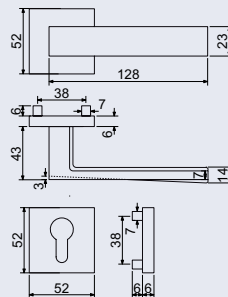

od 590 Kč
714 Kč vč. DPH

RK.C36.BOLZANO

Hmotnost netto:

- BB/PZ – 0,60 kg
- WC – 0,71 kg

Povrch:

- matná černá (CE)

Obj. kód	Název	Pár/kus	Cena
0308-42054	RK.C36.BOLZANO.PZ.CE	v páru	570 Kč
0308-42061	RK.C36.BOLZANO.BB.CE	v páru	570 Kč
0308-42078	RK.C36.BOLZANO.WC.CE	v páru	675 Kč