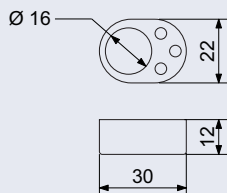

RK.ZAR.101.CIR.7KS

- Jednoduchá PVC zarážka na kliku.
- Chrání kliku před nárazem.
- Použitelná na průměr klik až 20 mm.

Vnitřní průměr zarážky:

- 16 mm

Balení: 7 ks

Materiál:

- transparentní PVC

Barva:

- průhledná (CIR)