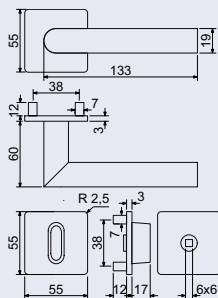

RK.CML-FORM

Hmotnost netto:

- BB/PZ – 0,51 kg
- WC – 0,63 kg

Povrch:

- měď (MD)