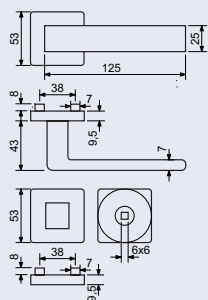

od 830 Kč
1.004 Kč vč. DPH

RK.C1.MILANO

Hmotnost netto:

- BB/PZ – 0,82 kg
- WC – 0,94 kg

Povrch:

- nikl matný (NIMAT)

Obj. kód	Název	Pár/kus	Cena
0308-29796	RK.C1.MILANO.PZ.NIMAT	v páru	765 Kč
0308-29789	RK.C1.MILANO.BB.NIMAT	v páru	765 Kč
0308-29802	RK.C1.MILANO.WC.NIMAT	v páru	885 Kč