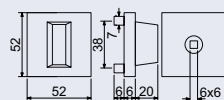

Obj. kód	Název	Pár/kus	Cena
0308-41453	RK.C36.CORTINA.PZ.CE	v páru	535 Kč
0308-41460	RK.C36.CORTINA.BB.CE	v páru	535 Kč
0308-41477	RK.C36.CORTINA.WC.CE	v páru	640 Kč

RK.C36.CORTINA

Hmotnost netto:

- BB/PZ – 0,56 kg
- WC – 0,68 kg

Povrch:

- matná černá (CE)