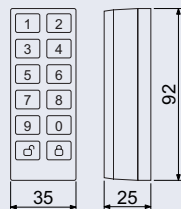

1 190 Kč

1 440 Kč vč. DPH

Obj. kód	Název	Cena
1152-44805	DM.KEYPAD.01	1 190,-