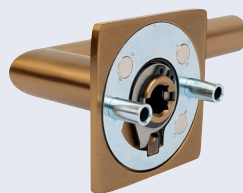

NIMAT

ANT

CE

od 200 Kč

242 Kč vč. DPH

NEREZOVÉ KOVÁNÍ

RK.CML - NEREZ

- Nerezové kování na čtvercových, magnetických rozetách s vratnou pružinou klik.
- Praktické 2 sady šroubů, bez nutnosti jejich zkracování pro dveře tloušťky 40 mm.
- Dodáváno pro tloušťku dveří 32–77 mm.
- Balení vč. spojovacího materiálu, vrtací šablony a návodu na montáž.
- V provedení WC, balení obsahuje čtyřhran o velikosti 6 x 6 mm a redukci 6/8 mm.

Povrch:

- matná nerez (N)
- matná černá (CE)
- měď (MD)

- Ocelová konstrukce rozety v systému FIX IN.
- Pevné sešroubování klik a rozet skrz dveře.
- Vystupující matice a vodičí unašeče šroubů, zabraňují pootočení rozet.