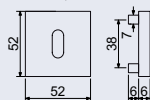

Hmotnost netto:

- BB/PZ – 0,56 kg
- WC – 0,68 kg

Povrch:

- nikl matný (NIMAT)

od 535 Kč
647 Kč vč. DPH

Obj. kód	Název	Pár/kus	Cena
0308-41514	RK.C36.CORTINA.PZ.ANT	v páru	535 Kč
0308-41521	RK.C36.CORTINA.BB.ANT	v páru	535 Kč
0308-41538	RK.C36.CORTINA.WC.ANT	v páru	640 Kč