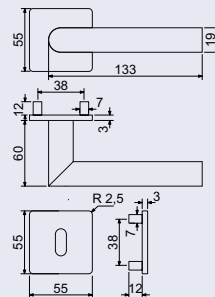

Povrch:

- matná černá (CE)

Obj. kód	Název	Pár/kus	Cena
0357-43525	RK.CML-FORM.PZ.CE	v páru	290 Kč
0357-43518	RK.CML-FORM.BB.CE	v páru	290 Kč
0357-43532	RK.CML-FORM.WC.CE	v páru	490 Kč