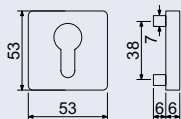

ROZETY C26, C36 PRO ZAMAKOVÉ A HLINÍKOVÉ KOVÁNÍ

RICHTER

CZECH®

RK.RO.C26

- Spodní rozety hliníkové pro cylindrickou vložku - PZ, pro tvarový klíč - BB, pro WC.
- Balení vč. montážního materiálu.

Hmotnost netto:

BB/PZ 0,19 kg, WC 0,20 kg

Povrch:

- nikl matný (NIMAT)
- antracit (ANT)
- matná černá (CE)

Obj. kód	Název	Pár/kus	Cena
0308-49305	RK.RO.C26.PZ.CE	v páru	200 Kč
0308-49312	RK.RO.C26.BB.CE	v páru	200 Kč
0308-49329	RK.RO.C26.WC.CE	v páru	340 Kč
0308-49336	RK.RO.C26.PZ.NIMAT	v páru	200 Kč
0308-49343	RK.RO.C26.BB.NIMAT	v páru	200 Kč
0308-49350	RK.RO.C26.WC.NIMAT	v páru	340 Kč
0308-49367	RK.RO.C26.PZ.ANT	v páru	200 Kč
0308-49374	RK.RO.C26.BB.ANT	v páru	200 Kč
0308-49381	RK.RO.C26.WC.ANT	v páru	340 Kč