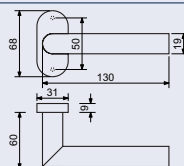

Obj. kód	Název	Pár/kus	Cena
0357-21110	RK.F.1967.N	v páru	435 Kč