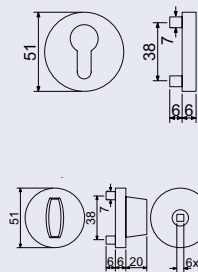

Obj. kód	Název	Pár/kus	Cena
0308-50226	RK.RO.K16.PZ.NIMAT	v páru	200 Kč
0308-50219	RK.RO.K16.BB.NIMAT	v páru	200 Kč
0308-50233	RK.RO.K16.WC.NIMAT	v páru	340 Kč
0308-50196	RK.RO.K16.PZ.ANT	v páru	200 Kč
0308-50189	RK.RO.K16.BB.ANT	v páru	200 Kč
0308-50202	RK.RO.K16.WC.ANT	v páru	340 Kč
0308-49275	RK.RO.K16.PZ.CE	v páru	200 Kč
0308-49282	RK.RO.K16.BB.CE	v páru	200 Kč
0308-49299	RK.RO.K16.WC.CE	v páru	340 Kč