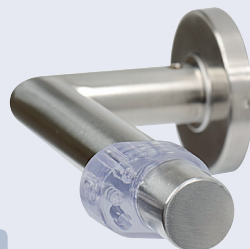

Obj. kód	Název	Pár/kus	Cena	140 Kč 169 Kč vč. DPH
0967-40982	RK.ZAR.101.CIR.7KS	7 ks	140 Kč