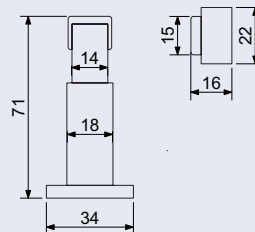

Povrch:

- matný nikl (BRNI)

160 Kč
194 Kč vč. DPH

Obj. kód	Název	Pár/kus	Cena
0929-32116	RDS.050.BRNI	1 ks	160 Kč