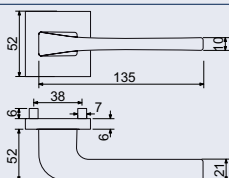

Hmotnost netto:

- BB/PZ – 0,56 kg
- WC – 0,68 kg

Povrch:

- nikl matný (NIMAT)

od 535 Kč
647 Kč vč. DPH

Obj. kód	Název	Pár/kus	Cena
0308-41514	RK.C36.CORTINA.PZ.ANT	v páru	535 Kč
0308-41521	RK.C36.CORTINA.BB.ANT	v páru	535 Kč
0308-41538	RK.C36.CORTINA.WC.ANT	v páru	640 Kč