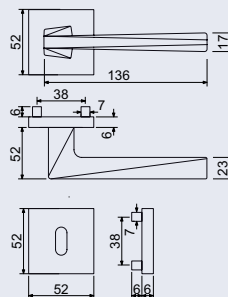

Obj. kód	Název	Pár/kus	Cena
0308-45109	RK.C36.CUBISMO.PZ.CE	v páru	795 Kč
0308-45116	RK.C36.CUBISMO.BB.CE	v páru	795 Kč
0308-45123	RK.C36.CUBISMO.WC.CE	v páru	915 Kč