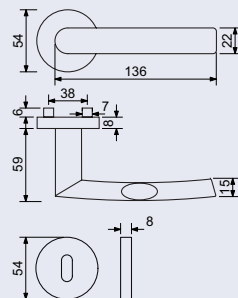

Obj. kód	Název	Pár/kus	Cena
0357-39511	RK.C-FORM.PZ.CE	v páru	460 Kč
0357-39528	RK.C-FORM.BB.CE	v páru	460 Kč
0357-39535	RK.C-FORM.WC.CE	v páru	630 Kč