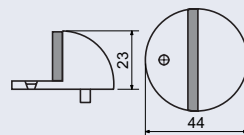

Hmotnost netto:

- 0,05 kg

Barva: matný nikl (BRNI)

54 Kč
65 Kč vč. DPH

Obj. kód	Název	Pár/kus	Cena
0929-13771	RDS.013.BRNI	1 ks	54 Kč

RDS.050.BRNI

- Zinkoslitinová magnetická dveřní zarážka.
- Udrží dveře otevřené pomocí dvou silných magnetů.
- Montáž na stěnu nebo do podlahy.
- Balení vč. mont. materiálu.

Hmotnost netto:

- 0,10 kg