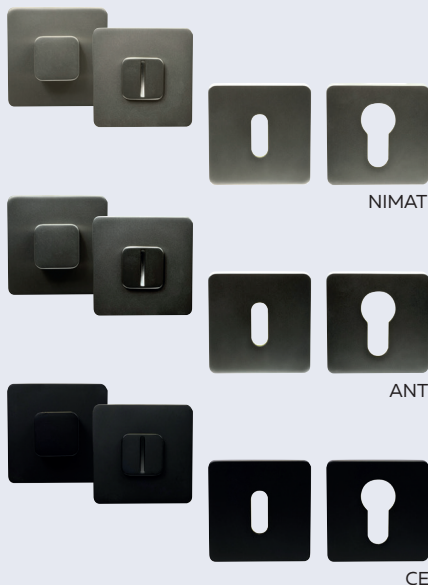

ROZETY C26, C36 PRO ZAMAKOVÉ A HLINÍKOVÉ KOVÁNÍ

RICHTER

CZECH®

RK.RO.C26

- Spodní rozety hliníkové pro cylindrickou vložku - PZ, pro tvarový klíč - BB, pro WC.
- Balení vč. montážního materiálu.

Hmotnost netto:

BB/PZ 0,19 kg, WC 0,20 kg

Povrch:

- nikl matný (NIMAT)
- antracit (ANT)
- matná černá (CE)

Obj. kód	Název	Pár/kus	Cena
0308-49305	RK.RO.C26.PZ.CE	v páru	200 Kč
0308-49312	RK.RO.C26.BB.CE	v páru	200 Kč
0308-49329	RK.RO.C26.WC.CE	v páru	340 Kč
0308-49336	RK.RO.C26.PZ.NIMAT	v páru	200 Kč
0308-49343	RK.RO.C26.BB.NIMAT	v páru	200 Kč
0308-49350	RK.RO.C26.WC.NIMAT	v páru	340 Kč
0308-49367	RK.RO.C26.PZ.ANT	v páru	200 Kč
0308-49374	RK.RO.C26.BB.ANT	v páru	200 Kč
0308-49381	RK.RO.C26.WC.ANT	v páru	340 Kč

NIMAT

ANT

CE

od 200 Kč

242 Kč vč. DPH

RK.RO.C36

- Spodní rozety hliníkové pro cylindrickou vložku - PZ, pro tvarový klíč - BB, pro WC.
- Balení vč. montážního materiálu.

Hmotnost netto:

BB/PZ 0,19 kg, WC 0,20 kg

Povrch:

- nikl matný (NIMAT)
- antracit (ANT)
- matná černá (CE)

Obj. kód	Název	Pár/kus	Cena
0308-49428	RK.RO.C36.PZ.NIMAT	v páru	200 Kč
0308-49435	RK.RO.C36.BB.NIMAT	v páru	200 Kč
0308-49442	RK.RO.C36.WC.NIMAT	v páru	340 Kč
0308-49459	RK.RO.C36.PZ.ANT	v páru	200 Kč
0308-49466	RK.RO.C36.BB.ANT	v páru	200 Kč
0308-49473	RK.RO.C36.WC.ANT	v páru	340 Kč
0308-49398	RK.RO.C36.PZ.CE	v páru	200 Kč
0308-49404	RK.RO.C36.BB.CE	v páru	200 Kč
0308-49411	RK.RO.C36.WC.CE	v páru	340 Kč