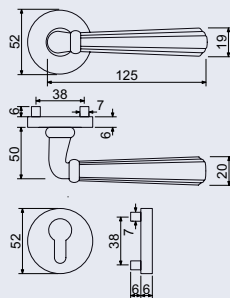

od 825 Kč
998 Kč vč. DPH

ZAMAKOVÉ KOVÁNÍ

od 725 Kč
877 Kč vč. DPH

RK.K16.FIRENZE

Hmotnost netto:

- BB/PZ – 0,77 kg
- WC – 0,89 kg

Povrch:

- matná černá (CE)