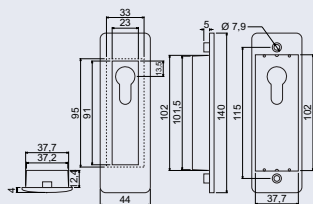

RK.MUS.GROSSETO

- Zamaková mušle na posuvné dveře.
- Snadné uchopení díky rozšířenému vnitřnímu prostoru.

Ukotvení: lepením

Hmotnost netto: 0,16 kg, PZ 0,30 kg

Povrch: nikl matný (NIMAT), antracit (ANT), matná černá (CE)

Obj. kód	Název	Pár/kus	Cena
0308-37371	RK.MUS.GROSSETO.NIMAT	1 ks	310 Kč
0308-37388	RK.MUS.GROSSETO.ANT	1 ks	310 Kč
0308-37395	RK.MUS.GROSSETO.CE	1 ks	310 Kč
0308-40708	RK.MUS.GROSSETO.PZ.NIMAT	v páru	580 Kč
0308-40722	RK.MUS.GROSSETO.PZ.ANT	v páru	580 Kč
0308-40739	RK.MUS.GROSSETO.PZ.CE	v páru	580 Kč

od 310 Kč
375 Kč vč. DPH

RK.MUS.GROSSETO.WC

- Zamaková mušle na posuvné dveře s úpravou na WC.
- Snadné uchopení díky rozšířenému vnitřnímu prostoru.

Ukotvení: lepením,

Hmotnost netto: WC 0,34 kg

Povrch: nikl matný (NIMAT), antracit (ANT), matná černá (CE)