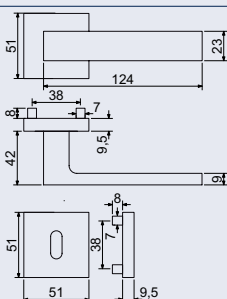

RK.C3.TORINO

Hmotnost netto:

- BB/PZ – 1,1 kg
- WC – 1,21 kg

Povrch:

- nikl matný (NIMAT)

Obj. kód	Název	Pár/kus	Cena
0308-34202	RK.C3.TORINO.PZ.NIMAT	v páru	765 Kč
0308-34196	RK.C3.TORINO.BB.NIMAT	v páru	765 Kč
0308-34219	RK.C3.TORINO.WC.NIMAT	v páru	885 Kč