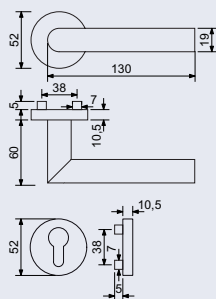

Povrch:

- matná černá (CE)

VRATNÁ PRUŽINA KLIK

- Plastová konstrukce rozety v systému FIX IN.
- Pevné sešroubování klik a rozet skrz dveře.
- Vystupující matice a vodící unašeče šroubů, zabraňují pootočení rozet.