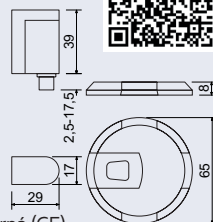

Povrch:

- nikel matný (NIMAT), antracit (ANT), matná černá (CE)

VIDEO
UKÁZKA
FUNKCE

390 Kč
472 Kč vč. DPH

Obj. kód	Název	Pár/kus	Cena
0308-43822	RK.ZAR.BRIXEN.NIMAT	1 ks	390 Kč
0308-43839	RK.ZAR.BRIXEN.ANT	1 ks	390 Kč
0308-43846	RK.ZAR.BRIXEN.CE	1 ks	390 Kč