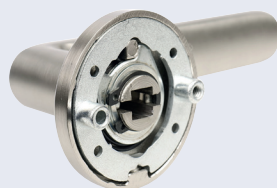

HLINÍKOVÉ KOVÁNÍ

RK - HLINÍK

- Hliníkové kování na čtvercových a kulatých rozetách s vratnou pružinou klik.
- Praktické 2 sady šroubů, bez nutnosti jejich zkracování pro dveře tloušťky 40 mm.
- Dodáváno pro tloušťku dveří 32–58 mm.
- Balení vč. spojovacího materiálu, vrtací šablony a návodu na montáž.
- V provedení WC, balení obsahuje čtyřhran o velikosti 6 x 6 mm a redukci 6/8 mm.

Povrch:

- nikl matný (NIMAT)
- antracit (ANT)
- matná černá (CE)

- Zamaková konstrukce rozety v systému FIX IN.
- Pevné sešroubování klik a rozet skrz dveře.
- Vystupující matice a vodící unašeče šroubů, zabráňují pootočení rozet.