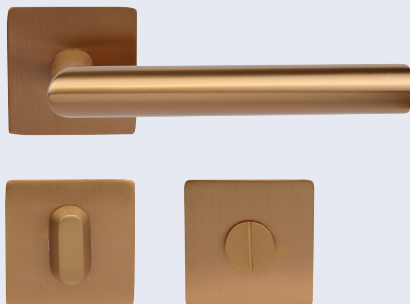

Obj. kód	Název	Pár/kus	Cena
0357-43556	RK.CML-FORM.PZ.MD	v páru	290 Kč
0357-43549	RK.CML-FORM.BB.MD	v páru	290 Kč
0357-43563	RK.CML-FORM.WC.MD	v páru	490 Kč

DOPRODEJ

od 290 Kč
351 Kč vč. DPH

RK.LP-NEREZ

- Nerezové kování na kulatých rozetách s vratnou pružinou klik.
- Dodáváno pro tloušťku dveří 35–42 mm.

- Balení vč. spojovacího materiálu, vrtací šablony a návodu na montáž.
- V provedení WC, balení obsahuje čtyřhran o velikosti 6 x 6 mm a redukci 6/8 mm.