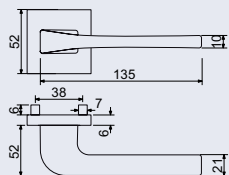

Obj. kód	Název	Pár/kus	Cena
0308-41453	RK.C36.CORTINA.PZ.CE	v páru	535 Kč
0308-41460	RK.C36.CORTINA.BB.CE	v páru	535 Kč
0308-41477	RK.C36.CORTINA.WC.CE	v páru	640 Kč

RK.C36.CORTINA

Hmotnost netto:

- BB/PZ – 0,56 kg
- WC – 0,68 kg

Povrch:

- matná černá (CE)