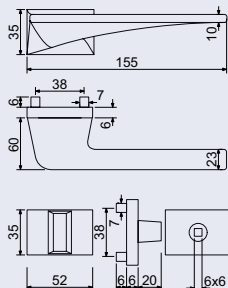

RK.S1.BRENNERO

Hmotnost netto:

- BB/PZ – 1,27 kg
- WC – 1,35 kg

Povrch:

- nikl matný (NIMAT)