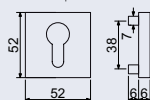

Obj. kód	Název	Pár/kus	Cena
0308-41545	RK.C36.CORTINA.PZ.NIMAT	v páru	535 Kč
0308-41552	RK.C36.CORTINA.BB.NIMAT	v páru	535 Kč
0308-41569	RK.C36.CORTINA.WC.NIMAT	v páru	640 Kč

RK.C36.CORTINA

Hmotnost netto:

- BB/PZ – 0,56 kg
- WC – 0,68 kg

Povrch:

- nikl matný (NIMAT)

od 535 Kč
647 Kč vč. DPH

Obj. kód	Název	Pár/kus	Cena
0308-41514	RK.C36.CORTINA.PZ.ANT	v páru	535 Kč
0308-41521	RK.C36.CORTINA.BB.ANT	v páru	535 Kč
0308-41538	RK.C36.CORTINA.WC.ANT	v páru	640 Kč

RK.C36.CORTINA

Hmotnost netto:

- BB/PZ – 0,56 kg
- WC – 0,68 kg

Povrch:

- antracit (ANT)

od 535 Kč
647 Kč vč. DPH

Obj. kód	Název	Pár/kus	Cena
0308-41453	RK.C36.CORTINA.PZ.CE	v páru	535 Kč
0308-41460	RK.C36.CORTINA.BB.CE	v páru	535 Kč
0308-41477	RK.C36.CORTINA.WC.CE	v páru	640 Kč

RK.C36.CORTINA

Hmotnost netto:

- BB/PZ – 0,56 kg
- WC – 0,68 kg

Povrch:

- matná černá (CE)

od 535 Kč
647 Kč vč. DPH