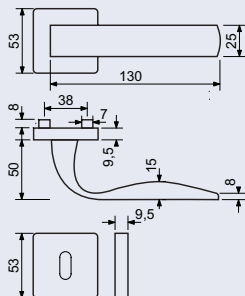

od 765 Kč
926 Kč vč. DPH

ZAMAKOVÉ KOVÁNÍ

RK.C1.VENEZIA

Hmotnost netto:

- BB/PZ – 0,86 kg
- WC – 0,98 kg

Povrch:

- nikl matný (NIMAT)

od 765 Kč
926 Kč vč. DPH