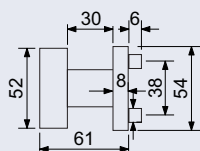

od 450 Kč
545 Kč vč. DPH

RK.KNOB.03

Nerezová koule fixní, otočná levá, otočná pravá.

- Balení vč. montážního materiálu.
- Dodáváno po 1 ks bez spodních rozet (BB, PZ, WC, BL).

Hmotnost netto: 0,22 kg

Povrch: