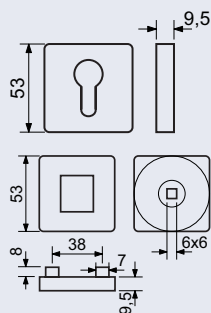

Obj. kód	Název	Pár/kus	Cena
0308-49138	RK.RO.C1.PZ.NIMAT	v páru	200 Kč
0308-49169	RK.RO.C1.BB.NIMAT	v páru	200 Kč
0308-49190	RK.RO.C1.WC.NIMAT	v páru	340 Kč
0308-49145	RK.RO.C1.PZ.ANT	v páru	200 Kč
0308-49176	RK.RO.C1.BB.ANT	v páru	200 Kč
0308-49206	RK.RO.C1.WC.ANT	v páru	340 Kč
0308-49152	RK.RO.C1.PZ.CE	v páru	200 Kč
0308-49183	RK.RO.C1.BB.CE	v páru	200 Kč
0308-49213	RK.RO.C1.WC.CE	v páru	340 Kč