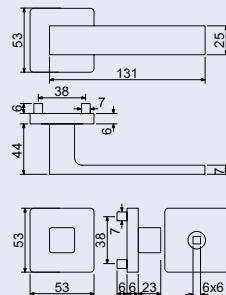

od 535 Kč
647 Kč vč. DPH

RK.C26.BORMIO

Hmotnost netto:

- BB/PZ – 0,59 kg
- WC – 0,72 kg

Povrch:

- matná černá (CE)

Obj. kód	Název	Pár/kus	Cena
0308-41361	RK.C26.BORMIO.PZ.CE	v páru	535 Kč
0308-41378	RK.C26.BORMIO.BB.CE	v páru	535 Kč
0308-41385	RK.C26.BORMIO.WC.CE	v páru	640 Kč