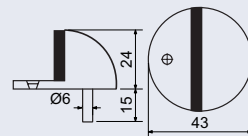

RK.ZAR.001

- Nerezová dveřní zarážka.
- Montáž do podlahy.
- Balení vč. montážního materiálu.

Výška/průměr: 24/43 mm

Hmotnost netto: 0,05 kg

Povrch:

- matná nerez (N)
- matná černá (CE)
- měď (MD)

od 95 Kč
115 Kč vč. DPH