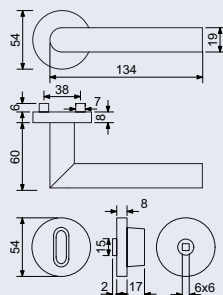

od 420 Kč
508 Kč vč. DPH

NEREZOVÉ KOVÁNÍ

od 520 Kč
629 Kč vč. DPH

RK.L-FORM

Hmotnost netto:

- BB/PZ – 0,52 kg
- WC – 0,70 kg

Povrch:

- měď (MD)