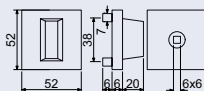

RK.RO.C36

- Spodní rozety hliníkové pro cylindrickou vložku - PZ, pro tvarový klíč - BB, pro WC.
- Balení vč. montážního materiálu.

Hmotnost netto:

BB/PZ 0,19 kg, WC 0,20 kg

Povrch:

- nikl matný (NIMAT)
- antracit (ANT)
- matná černá (CE)

Obj. kód	Název	Pár/kus	Cena
0308-49428	RK.RO.C36.PZ.NIMAT	v páru	200 Kč
0308-49435	RK.RO.C36.BB.NIMAT	v páru	200 Kč
0308-49442	RK.RO.C36.WC.NIMAT	v páru	340 Kč
0308-49459	RK.RO.C36.PZ.ANT	v páru	200 Kč
0308-49466	RK.RO.C36.BB.ANT	v páru	200 Kč
0308-49473	RK.RO.C36.WC.ANT	v páru	340 Kč
0308-49398	RK.RO.C36.PZ.CE	v páru	200 Kč
0308-49404	RK.RO.C36.BB.CE	v páru	200 Kč
0308-49411	RK.RO.C36.WC.CE	v páru	340 Kč