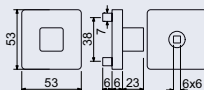

ROZETY C26, C36 PRO ZAMAKOVÉ A HLINÍKOVÉ KOVÁNÍ

RICHTER

CZECH®

RK.RO.C26

- Spodní rozety hliníkové pro cylindrickou vložku - PZ, pro tvarový klíč - BB, pro WC.
- Balení vč. montážního materiálu.

Hmotnost netto:

BB/PZ 0,19 kg, WC 0,20 kg

Povrch:

- nikl matný (NIMAT)
- antracit (ANT)
- matná černá (CE)

Obj. kód	Název	Pár/kus	Cena
0308-49305	RK.RO.C26.PZ.CE	v páru	200 Kč
0308-49312	RK.RO.C26.BB.CE	v páru	200 Kč
0308-49329	RK.RO.C26.WC.CE	v páru	340 Kč
0308-49336	RK.RO.C26.PZ.NIMAT	v páru	200 Kč
0308-49343	RK.RO.C26.BB.NIMAT	v páru	200 Kč
0308-49350	RK.RO.C26.WC.NIMAT	v páru	340 Kč
0308-49367	RK.RO.C26.PZ.ANT	v páru	200 Kč
0308-49374	RK.RO.C26.BB.ANT	v páru	200 Kč
0308-49381	RK.RO.C26.WC.ANT	v páru	340 Kč