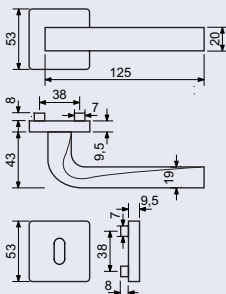

DOPRODEJ

od 490 Kč
593 Kč vč. DPH

Obj. kód	Název	Pár/kus	Cena
0308-32406	RK.C2.ROMA.PZ.ANT	v páru	490 Kč
0308-32390	RK.C2.ROMA.BB.ANT	v páru	490 Kč
0308-32413	RK.C2.ROMA.WC.ANT	v páru	580 Kč