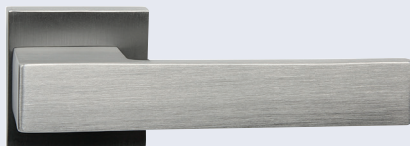

DOPRODEJ

od 490 Kč
593 Kč vč. DPH