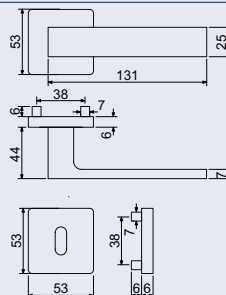

od 535 Kč
647 Kč vč. DPH

RK.C26.BORMIO

Hmotnost netto:

- BB/PZ – 0,59 kg
- WC – 0,72 kg

Povrch:

- antracit (ANT)

Obj. kód	Název	Pár/kus	Cena
0308-41392	RK.C26.BORMIO.PZ.ANT	v páru	535 Kč
0308-41408	RK.C26.BORMIO.BB.ANT	v páru	535 Kč
0308-41415	RK.C26.BORMIO.WC.ANT	v páru	640 Kč