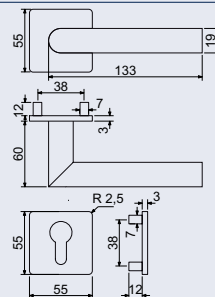

Povrch:

- matná nerez (N)

Obj. kód	Název	Pár/kus	Cena
0357-43495	RK.CML-FORM.PZ.N	v páru	290 Kč
0357-43488	RK.CML-FORM.BB.N	v páru	290 Kč
0357-43501	RK.CML-FORM.WC.N	v páru	490 Kč

RK.CML-FORM

Hmotnost netto:

- BB/PZ – 0,51 kg
- WC – 0,63 kg