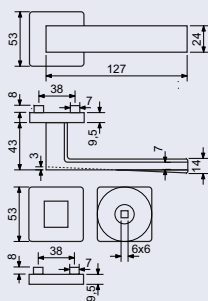

RK.C1.BOLZANO

Hmotnost netto:

- BB/PZ – 0,92 kg
- WC – 1,04 kg

Povrch:

- matná černá (CE)

Obj. kód	Název	Pár/kus	Cena
0308-42085	RK.C1.BOLZANO.PZ.CE	v páru	830 Kč
0308-42092	RK.C1.BOLZANO.BB.CE	v páru	830 Kč
0308-42108	RK.C1.BOLZANO.WC.CE	v páru	950 Kč