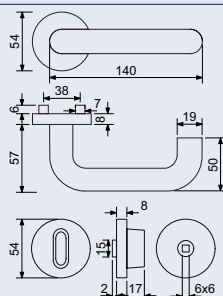

Obj. kód	Název	Pár/kus	Cena
0357-35063	RK.U-FORM.PZ.N	v páru	320 Kč
0357-35056	RK.U-FORM.BB.N	v páru	320 Kč
0357-35070	RK.U-FORM.WC.N	v páru	490 Kč