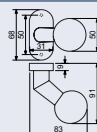

Obj. kód	Název	Pár/kus	Cena
0357-21318	RK.F.1902.FIX.N	1 ks	450 Kč
0357-21325	RK.F.1902.OTL.N	1 ks	450 Kč
0357-21387	RK.F.1902.OTP.N	1 ks	450 Kč