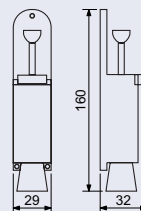

od 395 Kč
478 Kč vč. DPH

Obj. kód	Název	Pár/kus	Cena
0957-35292	RK.STAV.002.N	1 ks	395 Kč
0957-37340	RK.STAV.002.CE	1 ks	415 Kč