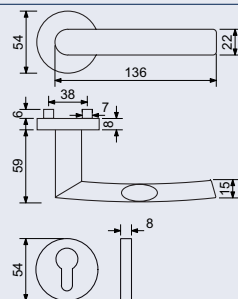

Obj. kód	Název	Pár/kus	Cena
0357-35094	RK.C-FORM.PZ.N	v páru	420 Kč
0357-35087	RK.C-FORM.BB.N	v páru	420 Kč
0357-35100	RK.C-FORM.WC.N	v páru	590 Kč