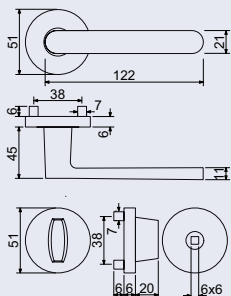

RK.K16.COMO

Hmotnost netto:

- BB/PZ – 0,51 kg
- WC – 0,64 kg

Povrch:

- matná černá (CE)

Obj. kód	Název	Pár/kus	Cena
0308-39740	RK.K16.COMO.PZ.CE	v páru	535 Kč
0308-39757	RK.K16.COMO.BB.CE	v páru	535 Kč
0308-39764	RK.K16.COMO.WC.CE	v páru	640 Kč