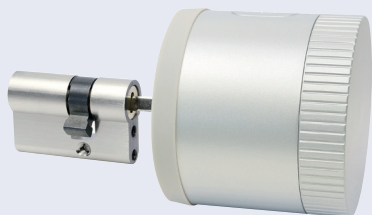

DM.SMARTMOTOR.01.STR