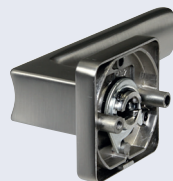

RK - ZAMAK

- Zamakové kování na čtvercových, kulatých a obdélníkových rozetách s vratnou pružinou klik.
- Použitý materiál vykazuje vysokou pevnost a odolnost povrchu proti opotřebení.
- Přesné opracování hran.
- Praktické 2 sady šroubů, bez nutnosti jejich zkracování pro dveře tloušťky 40 mm.
- Dodáváno pro tloušťku dveří 32–58 mm.
- Balení vč. spojovacího materiálu, vrtací šablony a návodu na montáž.
- V provedení WC, balení obsahuje čtyřhran o velikosti 6 x 6 mm a redukci 6/8 mm.

Povrch:

- nikl matný (NIMAT)
- antracit (ANT)
- nikl broušený matný (NIBMAT)
- matná černá (CE)
- matná mosaz (MS)

- Zamaková konstrukce rozety v systému FIX IN.
- Pevné sešroubování klik a rozet skrz dveře.
- Vystupující matice a vodící anašeče šroubů, zabraňují pootočení rozet.