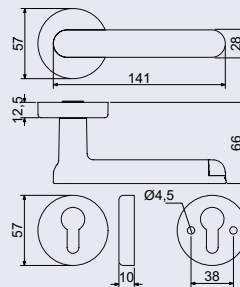

Smart Touch Handle H.03

- Klika interiérová, ovládaná otiskem prstu, telefonem (Bluetooth) nebo PIN kódem.
- Chytrá klika „Smart Touch Handle H.03“ je ideální k zabezpečení vnitřních prostor budov (např. kanceláří, restaurací, zasedacích místností, serverů či skladů i jiných komerčních prostor).
- Počet uživatelů ani klik není omezený, díky tomu můžete vytvořit rozsáhlý přístupový systém, který budete spravovat prostřednictvím aplikace ve Vašem telefonu. V té lze nastavit časové zóny, sledovat historii či poskytovat (a zamezovat) oprávnění dalším uživatelům. Stejně tak je v aplikaci možné přepnout kliku do stavu trvalého odemknutí.
- „Smart Touch Handle H.03“ přitom lze použít s Vaším stávajícím zadlabacím zámkem. Dveře jsou jištěny střelkou zámků. Chytrou kliku tak vyměníte za stávající rychle a bez nutnosti jakýchkoli úprav dveří. Použijete-li k otevření dveří telefon či PIN kód, otevrou se za 2-3 sekundy. Při použití otisku prstu se klika aktivuje již za 2 sekundy.

Pro tloušťku dveří: 38-58 mm

Hmotnost netto: 0,70 kg

Povrch:

- matná černá (CE)
- nikl matný (NIMAT)

Balení obsahuje:

- 1x pár chytré kliky „Smart Touch Handle H.03“
- 1x pár rozet pro cylindrickou vložku
- 4x AAA baterii
- 1x instalační materiál
- 1x šroubovák

Rozšiřitelnost:

- otevřený systém

Podporované OS:

- Android, iOS

Napájení:

- bateriemi

Připojení:

- Bluetooth

3 250 Kč
3 933 Kč vč. DPH

Obj. kód	Název	Pár/kus	Cena
1131-39221	Smart Touch Handle H.03.CE	v páru	3 250 Kč
1131-40364	Smart Touch Handle H.03.NIMAT	v páru	3 250 Kč
1131-40357	Smart Touch Handle H.03.COVER	1 ks	120 Kč