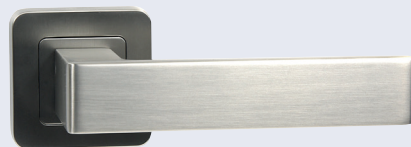

od 830 Kč
1.004 Kč vč. DPH

RK.C1.MILANO

Hmotnost netto:

- BB/PZ – 0,82 kg
- WC – 0,94 kg

Povrch:

- nikl matný (NIMAT)

Obj. kód	Název	Pár/kus	Cena
0308-29796	RK.C1.MILANO.PZ.NIMAT	v páru	765 Kč
0308-29789	RK.C1.MILANO.BB.NIMAT	v páru	765 Kč
0308-29802	RK.C1.MILANO.WC.NIMAT	v páru	885 Kč