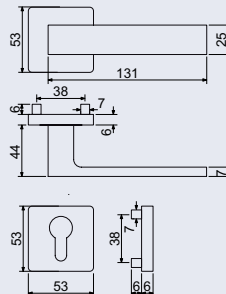

od 535 Kč
647 Kč vč. DPH

HLINÍKOVÉ KOVÁNÍ

RK.C26.BORMIO

Hmotnost netto:

- BB/PZ – 0,59 kg
- WC – 0,72 kg

Povrch:

- nikl matný (NIMAT)

Obj. kód	Název	Pár/kus	Cena
0308-41422	RK.C26.BORMIO.PZ.NIMAT	v páru	535 Kč
0308-41439	RK.C26.BORMIO.BB.NIMAT	v páru	535 Kč
0308-41446	RK.C26.BORMIO.WC.NIMAT	v páru	640 Kč