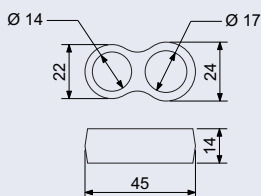

RK.ZAR.108.CIR.7KS

- Dvojitá PVC zarážka na kliku.
- Chrání kliku před nárazem.
- Použitelná na průměr klik až 20 mm.

Vnitřní průměr zarážky:

- 14 a 17mm

Balení: 7 ks

Materiál:

- transparentní PVC

Barva:

- průhledná (CIR)