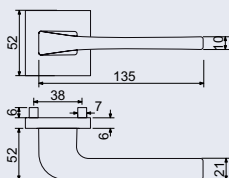

Obj. kód	Název	Pár/kus	Cena
0308-41545	RK.C36.CORTINA.PZ.NIMAT	v páru	535 Kč
0308-41552	RK.C36.CORTINA.BB.NIMAT	v páru	535 Kč
0308-41569	RK.C36.CORTINA.WC.NIMAT	v páru	640 Kč

RK.C36.CORTINA

Hmotnost netto:

- BB/PZ – 0,56 kg
- WC – 0,68 kg

Povrch:

- nikl matný (NIMAT)

od 535 Kč
647 Kč vč. DPH

Obj. kód	Název	Pár/kus	Cena
0308-41514	RK.C36.CORTINA.PZ.ANT	v páru	535 Kč
0308-41521	RK.C36.CORTINA.BB.ANT	v páru	535 Kč
0308-41538	RK.C36.CORTINA.WC.ANT	v páru	640 Kč

RK.C36.CORTINA

Hmotnost netto:

- BB/PZ – 0,56 kg
- WC – 0,68 kg

Povrch:

- antracit (ANT)

od 535 Kč
647 Kč vč. DPH

Obj. kód	Název	Pár/kus	Cena
0308-41453	RK.C36.CORTINA.PZ.CE	v páru	535 Kč
0308-41460	RK.C36.CORTINA.BB.CE	v páru	535 Kč
0308-41477	RK.C36.CORTINA.WC.CE	v páru	640 Kč

RK.C36.CORTINA

Hmotnost netto:

- BB/PZ – 0,56 kg
- WC – 0,68 kg

Povrch:

- matná černá (CE)

od 535 Kč
647 Kč vč. DPH