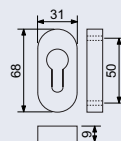

Obj. kód	Název	Pár/kus	Cena
0357-21349	RK.F.RO.PZ.N	v páru	120 Kč
0357-18554	RK.F.RO.BL.N	v páru	120 Kč