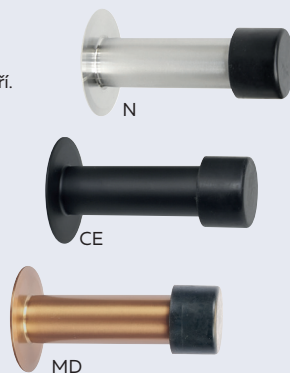

RK.ZAR.004

- Nerezová dveřní zarážka na zeď s gumovým zakončením.
- Vhodná pro připevnění do výše kliky u dveří.
- Balení vč. montážního materiálu.

Hmotnost netto:

- 0,09 kg

Povrch:

- matná nerez (N)
- matná černá (CE)
- měď (MD)

Obj. kód	Název	Pár/kus	Cena
0957-35315	RK.ZAR.004.N	1 ks	115 Kč
0957-37357	RK.ZAR.004.CE	1 ks	125 Kč
0957-45956	RK.ZAR.004.MD	1 ks	140 Kč

od 115 Kč
139 Kč vč. DPH

RK.ZAR.006

- Nerezová dveřní zarážka.
- „PUK“ montáž bez vrtání, fixuje dveře pomocí své vysoké hmotnosti.
- Opatřena gumovým prstencem pro tlumení nárazů.