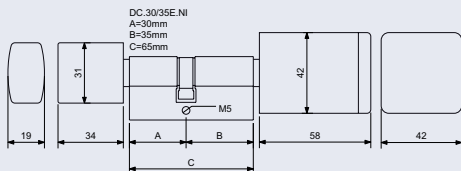

Součást balení:

1x cylindrická vožka

2x DC.KEYCARD

1x přísavka

1x resetovací čip

2x imbus (3 a 1,5)

1x šroubovák

1x baterie CR123A