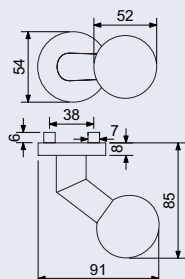

RK.KNOB.02.FIX

- Nerezová koule fixní.
- Balení vč. montážního materiálu.
- Dodáváno po 1 ks bez spodních rozet (BB, PZ, WC, BL).

Hmotnost netto: 0,24 kg

Povrch:

- matná nerez (N)
- matná černá (CE)
- měď (MD)

Obj. kód	Název	Pár/kus	Cena
0357-35193	RK.KNOB.02.FIX.N	1 ks	450 Kč
0357-39498	RK.KNOB.02.FIX.CE	1 ks	480 Kč
0357-46199	RK.KNOB.02.FIX.MD	1 ks	510 Kč

od 450 Kč
545 Kč vč. DPH

RK.KNOB.03

Nerezová koule fixní, otočná levá, otočná pravá.

- Balení vč. montážního materiálu.
- Dodáváno po 1 ks bez spodních rozet (BB, PZ, WC, BL).

Hmotnost netto: 0,22 kg

Povrch:

matná nerez (N), matná černá (CE), měď (MD)

Obj. kód	Název	Pár/kus	Cena
0357-42542	RK.KNOB.03.FIX.N	1 ks	400 Kč
0357-39504	RK.KNOB.03.FIX.CE	1 ks	430 Kč
0357-46205	RK.KNOB.03.FIX.MD	1 ks	460 Kč
0357-42566	RK.KNOB.03.OTL.N	1 ks	400 Kč
0357-39818	RK.KNOB.03.OTL.CE	1 ks	430 Kč
0357-42559	RK.KNOB.03.OTP.N	1 ks	400 Kč
0357-39801	RK.KNOB.03.OTP.CE	1 ks	430 Kč

od 400 Kč
484 Kč vč. DPH

Obj. kód	Název	Pár/kus	Cena
0357-35230	RK.RO.PZ.N	v páru	80 Kč
0357-39962	RK.RO.PZ.CE	v páru	100 Kč
0357-49589	RK.RO.PZ.MD	v páru	120 Kč
0357-35223	RK.RO.BB.N	v páru	80 Kč
0357-40807	RK.RO.BB.CE	v páru	100 Kč
0357-49596	RK.RO.BB.MD	v páru	120 Kč
0357-35247	RK.RO.WC.N	v páru	300 Kč
0357-42795	RK.RO.WC.CE	v páru	320 Kč
0357-49602	RK.RO.WC.MD	v páru	350 Kč
0357-39955	RK.RO.BL.N	v páru	90 Kč
0357-39979	RK.RO.BL.CE	v páru	100 Kč
0357-49619	RK.RO.BL.MD	v páru	120 Kč

RK.RO.PZ

- Nerezové spodní rozety pro cylindrickou vložku - PZ, pro tvarový klíč - BB, pro WC.
- Balení vč. montážního materiálu.

Hmotnost netto: (BB, PZ, BL) 0,09 kg, WC 0,25 kg

Povrch: • matná nerez (N), matná černá (CE) měď (MD)

od 80 Kč
97 Kč vč. DPH