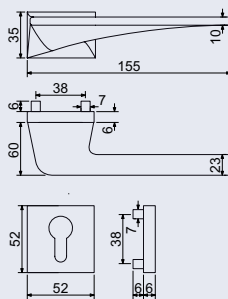

RK.S1.BRENNERO

Hmotnost netto:

- BB/PZ – 1,27 kg
- WC – 1,35 kg

Povrch:

- matná černá (CE)