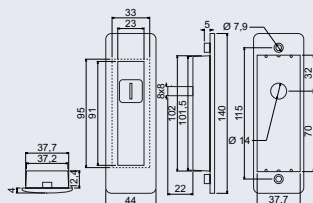

Obj. kód	Název	Pár/kus	Cena
0308-39399	RK.MUS.GROSSETO.WC.NIMAT	v páru	980 Kč
0308-39405	RK.MUS.GROSSETO.WC.ANT	v páru	980 Kč
0308-39412	RK.MUS.GROSSETO.WC.CE	v páru	980 Kč

980 Kč
1186 Kč vč. DPH

RK.MUS.SALO

- Zamaková zapuštěná mušle na čelo posuvných dveří.
- Snadné uchopení díky rozšířenému vnitřnímu prostoru.

Ukotvení: lepením

Hmotnost netto: 0,047 kg

Povrch:

- nikl matný (NIMAT)
- antracit (ANT)
- matná černá (CE)