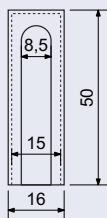

RK.COVER.16.50

Krytka pantu v různých barevných provedení.

Materiál: nerez

Průměr pantu: 15 mm

Váha netto: 0,008 Kg

Povrch:

- matná černá (CE)
- matná nerez (N)
- matná měděná (MD)