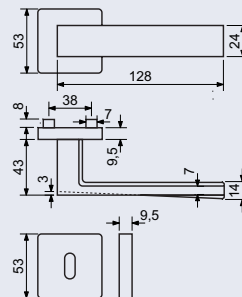

od 765 Kč
926 Kč vč. DPH

RK.C1.BOLZANO

Hmotnost netto:

- BB/PZ – 0,92 kg
- WC – 1,04 kg

Povrch:

- nikl matný (NIMAT)

Obj. kód	Název	Pár/kus	Cena
0308-29765	RK.C1.BOLZANO.PZ.NIMAT	v páru	765 Kč
0308-29758	RK.C1.BOLZANO.BB.NIMAT	v páru	765 Kč
0308-29772	RK.C1.BOLZANO.WC.NIMAT	v páru	885 Kč