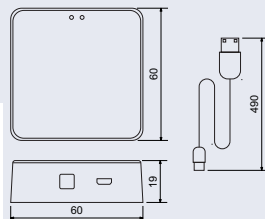

SMART HOME

Barva: černá, stříbrná

Materiál: plášť z ABS

Způsob odemknutí:

aplikace, klávesnice

Tloušťka dveří: 35-70 mm

Rozměr vložky:

dle objednané vložky 60-100 mm

Hmotnost balení: 0,42 kg

Obsah balení:

1x motor, 4 ks baterie AA

1x základní deska E1, 1x podložka E2

1x šroubovák, 1x adaptér motoru,

6x upevňovací šrouby (3x2 ks)

2x pojistné šrouby, 2x vložka

(EXR.XX/30-50.NI a 1x EXR.XX/50-70.NI)

1x identifikační karta bezpečnostní vložky

6x klíč k vložce

Obj. kód	Název	Cena
1150-45277	DM.SMARTMOTOR.01STR-EXR.30/30-70.NI	3 700,-
1150-46373	DM.SMARTMOTOR.01STR-EXR.35/30-70.NI	3 700,-
1150-46380	DM.SMARTMOTOR.01STR-EXR.40/30-70.NI	3 700,-
1150-46397	DM.SMARTMOTOR.01STR-EXR.45/30-70.NI	3 700,-
1150-46403	DM.SMARTMOTOR.01STR-EXR.50/30-70.NI	3 700,-
1150-46410	DM.SMARTMOTOR.01STR-EXR.55/30-70.NI	3 700,-
1150-45284	DM.SMARTMOTOR.01CE-EXR.30/30-70.NI	3 700,-
1150-46427	DM.SMARTMOTOR.01CE-EXR.35/30-70.NI	3 700,-
1150-46434	DM.SMARTMOTOR.01CE-EXR.40/30-70.NI	3 700,-
1150-46441	DM.SMARTMOTOR.01CE-EXR.45/30-70.NI	3 700,-
1150-46458	DM.SMARTMOTOR.01CE-EXR.50/30-70.NI	3 700,-
1150-46465	DM.SMARTMOTOR.01CE-EXR.55/30-70.NI	3 700,-

Gateway

• Gateway je brána umožňující se připojit a vzdáleně ovládat zařízení na standardu ZigBee 3.0 pomocí aplikace „Tuya Smart“. Kompatibilní s Android a iOS, napájení ze sítě, bezdrátové připojení k místní síti přes Wi-Fi.

Funkce: Řídící centrum chytré domácnosti na standardu Zebe 3.0 Hub.

• Ovládání z jakéhokoliv místa, kde je dostupný internet. • Připojení k 2,4GHz Wi-Fi routeru.