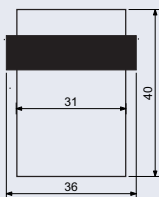

RDS.071.BRNI

- Zinkoslitinová dveřní zarážka.
- Montáž do podlahy.
- Opatřena gumovým prstencem pro tlumení nárazů.
- Balení vč. montážního materiálu.

Hmotnost netto:

- 0,08 kg

Barva: matný nikel (BRNI)