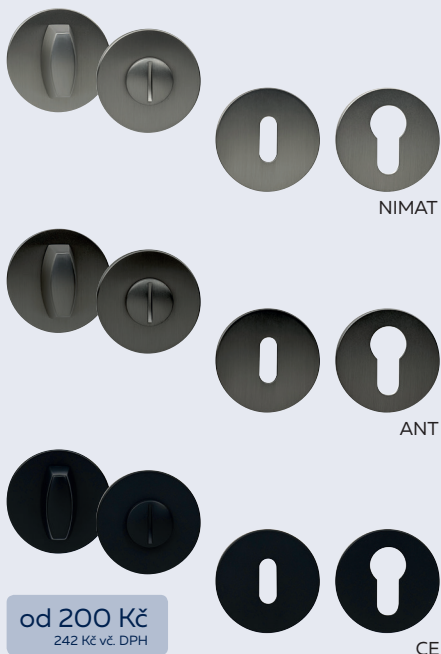

od 200 Kč
242 Kč vč. DPH

RK.RO.K16

- Spodní rozety hliníkové pro cylindrickou vložku - PZ, pro tvarový klíč - BB, pro WC.
- Balení vč. montážního materiálu.

Hmotnost netto:
BB/PZ 0,07 kg, WC 0,19 kg

Povrch:

- nikl matný (NIMAT)
- antracit (ANT)
- matná černá (CE)