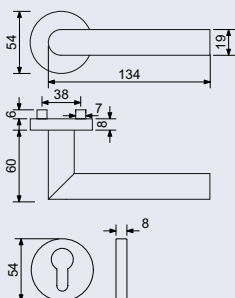

RK.L-FORM

Hmotnost netto:

- BB/PZ – 0,52 kg
- WC – 0,70 kg

Povrch:

- matná černá (CE)

Obj. kód	Název	Pár/kus	Cena
0357-35155	RK.L-FORM.PZ.CE	v páru	420 Kč
0357-35148	RK.L-FORM.BB.CE	v páru	420 Kč
0357-35162	RK.L-FORM.WC.CE	v páru	590 Kč