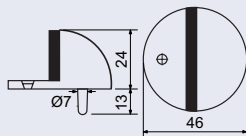

od 25 Kč
30 Kč vč. DPH

RK.ZAR.TRENTO

- Zamaková dveřní zarážka.
- Montáž do podlahy.
- Balení vč. montážního materiálu.

Výška/průměr: 24/46 mm

Hmotnost netto:

- 0,06 kg

Povrch:

- nikl matný (NIMAT)
- antracit (ANT)
- matná černá (CE)