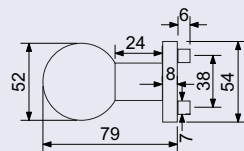

Obj. kód	Název	Pár/kus	Cena
0357-42801	RK.KNOB.01.FIX.N	1 ks	420 Kč
0357-39481	RK.KNOB.01.FIX.CE	1 ks	450 Kč
0357-46182	RK.KNOB.01.FIX.MD	1 ks	480 Kč