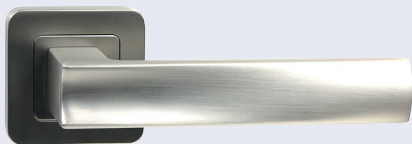

od 765 Kč
926 Kč vč. DPH

RK.C1.BOLZANO

Hmotnost netto:

- BB/PZ – 0,92 kg
- WC – 1,04 kg

Povrch:

- nikl matný (NIMAT)

Obj. kód	Název	Pár/kus	Cena
0308-29765	RK.C1.BOLZANO.PZ.NIMAT	v páru	765 Kč
0308-29758	RK.C1.BOLZANO.BB.NIMAT	v páru	765 Kč
0308-29772	RK.C1.BOLZANO.WC.NIMAT	v páru	885 Kč