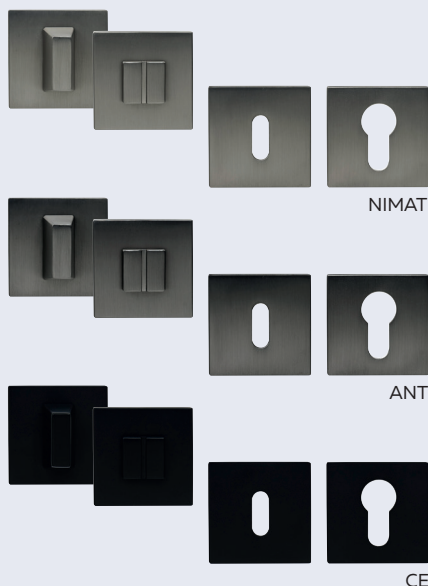

NIMAT

ANT

CE

od 200 Kč

242 Kč vč. DPH