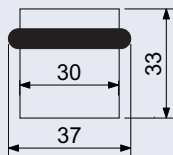

RK.COVER.16.50

Krytka pantu v různých barevných provedení.

Materiál: nerez

Průměr pantu: 15 mm

Váha netto: 0,008 Kg

Povrch:

- matná černá (CE)
- matná nerez (N)
- matná měděná (MD)

Obj. kód	Název	Pár/kus	Cena
0957-44874	RK.COVER.16.50.N	1 ks	25 Kč
0957-44881	RK.COVER.16.50.CE	1 ks	30 Kč
0957-44898	RK.COVER.16.50.MD	1 ks	35 Kč

od 25 Kč
30 Kč vč. DPH

RK.ZAR.TRENTO

- Zamaková dveřní zarážka.
- Montáž do podlahy.
- Balení vč. montážního materiálu.

Výška/průměr: 24/46 mm

Hmotnost netto:

- 0,06 kg

Povrch:

- nikl matný (NIMAT)
- antracit (ANT)
- matná černá (CE)

Obj. kód	Název	Pár/kus	Cena
0908-36305	RK.ZAR.TRENTO.NIMAT	1 ks	89 Kč
0908-36312	RK.ZAR.TRENTO.ANT	1 ks	89 Kč
0908-38316	RK.ZAR.TRENTO.CE	1 ks	89 Kč

89 Kč
108 Kč vč. DPH

RK.ZAR.ELBA

- Zamaková dveřní zarážka.
- Montáž do podlahy.
- Balení vč. montážního materiálu.

Hmotnost netto:

- 0,18 kg

Povrch:

- nikl matný (NIMAT)
- antracit (ANT)
- matná černá (CE)

Obj. kód	Název	Pár/kus	Cena
0308-43853	RK.ZAR.ELBA.NIMAT	1 ks	180 Kč
0308-43860	RK.ZAR.ELBA.ANT	1 ks	180 Kč
0308-43877	RK.ZAR.ELBA.CE	1 ks	180 Kč

180 Kč
218 Kč vč. DPH