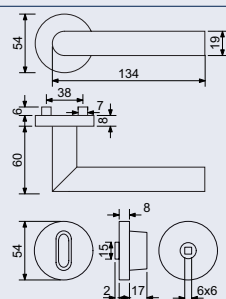

RK.L-FORM

Hmotnost netto:

- BB/PZ – 0,49 kg
- WC – 0,60 kg

Povrch:

- matná nerez (N)

Obj. kód	Název	Pár/kus	Cena
0357-35001	RK.L-FORM.PZ.N	v páru	320 Kč
0357-34998	RK.L-FORM.BB.N	v páru	320 Kč
0357-35018	RK.L-FORM.WC.N	v páru	490 Kč