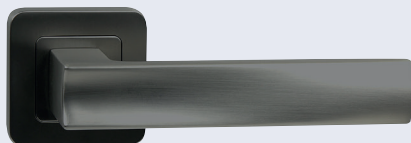

od 765 Kč
926 Kč vč. DPH