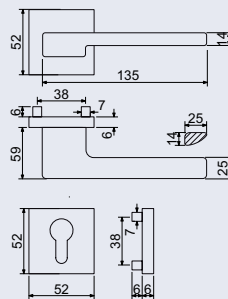

Obj. kód	Název	Pár/kus	Cena
0308-43792	RK.C36.MARANZA.PZ.CE	v páru	590 Kč
0308-43808	RK.C36.MARANZA.BB.CE	v páru	590 Kč
0308-43815	RK.C36.MARANZA.WC.CE	v páru	695 Kč

od 590 Kč
714 Kč vč. DPH