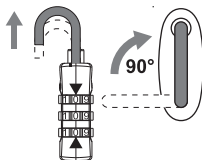

4.

Press

5.

Keep pressed

6.

Set your new code:

7.

8a.

8b.

9a.

9b.

Press

CZ Použití tohoto zámku Travels Sentry® Approved umožňuje otevřít, zkontrolovat a znovu zamknout vaše zavazadla bezpečnostními orgány bez poškození. **SK** Použitie tohto zámku Travels Sentry® Approved umožňuje otvorenie, kontrolu a opätovné zamknutie vašej batožiny bezpečnostnými orgánmi bez poškodenia. **DE** Ein mit einem Schloss Travel Sentry® Approved ausgestattetes Gepäckstück kann ohne Beschädigung von den Sicherheitsbehörden geöffnet, überprüft und wieder verschlossen werden. **EN** Using this Travel Sentry® Approved lock allows your luggage to be opened, inspected and relocked by security authorities without damage. **HR** Korišćenje Travel Sentry® Approved brave, omogućava da se vaša prtljaga otvori, pregleda i ponovno pričvrsti od strane sigurnosne službe, bez oštećenja. **HU** Ez a Travel Sentry® Approved átal jóváhagyott zár lehetővé teszi, hogy a biztonsági hatóságok bármiféle károkozás nélkül fel tudják nyitni, át tudják vizsgálni és vissza tudják zární a poggyászat. **IT** L'uso del lucchetto Travel Sentry® Approved consente al tuo bagaglio di essere aperto, controllato e richiuso dalle autorità di sicurezza senza danneggiamenti. **NL** Dit Travel Sentry® Approved slot stelt de veiligheidsautoriteiten in staat uw bagage zonder beschadiging te openen, te inspecteren en daarna weer te sluiten. **PL** Korzystanie z tego zamka Travels Sentry® Approved umożliwia otwarcie, kontrolę i ponowne zamknięcie bagażu przez organy bezpieczeństwa bez uszkodzeń. **RO** Folosirea acestei încuietori Travels Sentry® Approved permite deschiderea, inspectarea și reînchiderea bagajelor dumneavoastră de către autoritățile de securitate fără a fi deteriorate. **SLO** Uporaba Travel Sentry® Approved ključavnice omogoča, da bodo varnostni organi brez škode odprli, pregledali in ponovno zaklenili vašo prtljago. **SRB** Korišćenje Travel Sentry® Approved brave, omogućava da vaš prtljag bude