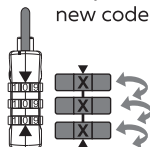

4.

Press

5.

Keep pressed

6.

Set your new code:

7.

8a.

8b.

9a.

9b.

Press

CZ Použití tohoto zámku Travels Sentry® Approved umožňuje otevřít, zkontrolovat a znovu zamknout vaše zavazadla bezpečnostními orgány bez poškození. **SK** Použitie tohto zámku Travels Sentry® Approved umožňuje otvorenie, kontrolu a opätovné zamknutie vašej batožiny bezpečnostnými orgánmi bez poškodenia. **DE** Ein mit einem Schloss Travel Sentry® Approved ausgestattetes Gepäckstück kann ohne Beschädigung von den Sicherheitsbehörden geöffnet, überprüft und wieder verschlossen werden. **EN** Using this Travel Sentry® Approved lock allows your luggage to be opened, inspected and relocked by security authorities without damage. **HR** Korišćenje Travel Sentry® Approved brave, omogućava da se vaša prtljaga otvori, pregleda i ponovno pričvrsti od strane sigurnosne službe, bez oštećenja. **HU** Ez a Travel Sentry® Approved átal jóváhagyott zár lehetővé teszi, hogy a biztonsági hatóságok bármiféle károkozás nélkül fel tudják nyitni, át tudják vizsgálni és vissza tudják zární a poggyászat. **IT** L'uso del lucchetto Travel Sentry® Approved consente al tuo bagaglio di essere aperto, controllato e richiuso dalle autorità di sicurezza senza danneggiamenti. **NL** Dit Travel Sentry® Approved slot stelt de veiligheidsautoriteiten in staat uw bagage zonder beschadiging te openen, te inspecteren en daarna weer te sluiten. **PL** Korzystanie z tego zamka Travels Sentry® Approved umożliwia otwarcie, kontrolę i ponowne zamknięcie bagażu przez organy bezpieczeństwa bez uszkodzeń. **RO** Folosirea acestei încuietori Travels Sentry® Approved permite deschiderea, inspectarea și reînchiderea bagajelor dumneavoastră de către autoritățile de securitate fără a fi deteriorate. **SLO** Uporaba Travel Sentry® Approved ključavnice omogoča, da bodo varnostni organi brez škode odprli, pregledali in ponovno zaklenili vašo prtljago. **SRB** Korišćenje Travel Sentry® Approved brave, omogućava da vaš prtljag bude