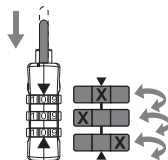

4.

Press

5.

Keep pressed

6.

Set your new code:

7.

8a.

8b.

9a.

9b.

Press

CZ Použití tohoto zámku Travels Sentry® Approved umožňuje otevřít, zkontrolovat a znovu zamknout vaše zavazadla bezpečnostními orgány bez poškození. **SK** Použitie tohto zámku Travels Sentry® Approved umožňuje otvorenie, kontrolu a opätovné zamknutie vašej batožiny bezpečnostnými orgánmi bez poškodenia. **DE** Ein mit einem Schloss Travel Sentry® Approved ausgestattetes Gepäckstück kann ohne Beschädigung von den Sicherheitsbehörden geöffnet, überprüft und wieder verschlossen werden. **EN** Using this Travel Sentry® Approved lock allows your luggage to be opened, inspected and relocked by security authorities without damage. **HR** Korišćenje Travel Sentry® Approved brave, omogućava da se vaša prtljaga otvori, pregleda i ponovno pričvrsti od strane sigurnosne službe, bez oštećenja. **HU** Ez a Travel Sentry® Approved átal jóváhagyott zár lehetővé teszi, hogy a biztonsági hatóságok bármiféle károkozás nélkül fel tudják nyitni, át tudják vizsgálni és vissza tudják zární a poggyászat. **IT** L'uso del lucchetto Travel Sentry® Approved consente al tuo bagaglio di essere aperto, controllato e richiuso dalle autorità di sicurezza senza danneggiamenti. **NL** Dit Travel Sentry® Approved slot stelt de veiligheidsautoriteiten in staat uw bagage zonder beschadiging te openen, te inspecteren en daarna weer te sluiten. **PL** Korzystanie z tego zamka Travels Sentry® Approved umożliwia otwarcie, kontrolę i ponowne zamknięcie bagażu przez organy bezpieczeństwa bez uszkodzeń. **RO** Folosirea acestei încuietori Travels Sentry® Approved permite deschiderea, inspectarea și reînchiderea bagajelor dumneavoastră de către autoritățile de securitate fără a fi deteriorate. **SLO** Uporaba Travel Sentry® Approved ključavnice omogoča, da bodo varnostni organi brez škode odprli, pregledali in ponovno zaklenili vašo prtljago. **SRB** Korišćenje Travel Sentry® Approved brave, omogućava da vaš prtljag bude