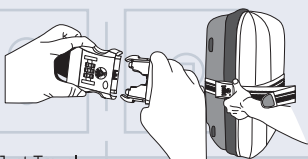

**RICHTER**

RV.TSA.319

CZECH®

[richterczech.cz](http://richterczech.cz)

Distributed by Just Travel Goods Company Limited.

**CZ** Použítí tohoto zámku Travels Sentry® Approved umožňuje otevřít, zkontrolovat a znovu zamknout vaše zavazadla bezpečnostními orgány bez poškození. **SK** Použitie tohto zámku Travels Sentry® Approved umožňuje otvorenú kontrolu a opätovné zamknutie vašej batožiny bezpečnostnými orgánmi bez poškodenia.) **DE** Ein mit einem Schloss Travels Sentry® Approved ausgestattetes Gepäckstück kann ohne Beschädigung von den Sicherheitsbehörden geöffnet, überprüft und wieder verschlossen werden. **EN** Using this Travels Sentry® Approved lock allows your luggage to be opened, inspected and relocked by security authorities without damage. **HR** Koristienje Travels Sentry® Approved brave, omogućava da se vaša prtljaga otvori, pregleda i ponovno privrsti od strane sigurnosne službe, bez oštećenja. **HU** Ez a Travels Sentry® Approved által jóváhagyott zár strane biztonságosra szűzbe, bez oštećenja. **HU** Ez a Travels Sentry® Approved által jóváhagyott zár lehetővé teszi, hogy a biztonságos hatóságok barmiféle károkozás nélkül fel tudják nyitni, át tudják vizsgálni és vissza tudják zárni a poggyászat. **IT** L'uso del lucchetto Travels Sentry® Approved consente al tuo bagaglio di essere aperto, controllato e richiuso dalle autorità di sicurezza senza danneggiamento. **NL** Dit Travels Sentry® Approved bagage zonder beschadiging te openen, te inspecteren en daarna weer te sluiten. **PL** Korzystanie z tego zámku Travels Sentry® Approved umożliwia otwarcie i ponowne zamknięcie bagażu przez organy bezpieczeństwa Travels Sentry® Approved bez uszkodzenia. **RO** Folosirea acestor încuietori Travels Sentry® Approved permite deschiderea, inspectarea și reincluirea bagajelor dumneavoastră de către autoritățile de securitate fără a fi deteriorate. **SLO** Uporaba Travels Sentry® Approved ključavnice omogoča, da bodo varnostni organi brez škode odprli, pregledali in ponovno zaklenili vašo prtljago. **SRB** Koristienje Travels Sentry® Approved brave, omogućava da vaš prtljag bude otvoren, pregledan i ponovno zatvoren od strane organa bezbednosti, bez ikakvog oštećenja. **UA** Використання цього замка Travels Sentry® Approved дозволяє органам безпеки ікрити, перевірити та повторно замкнути ваш багаж без пошкодження.