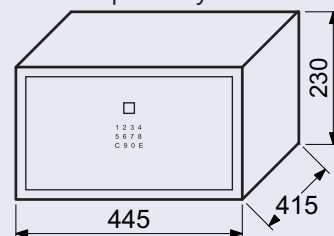

- **Rozměr vnější š/v/h:** 445 x 230 x 415 mm
- **Rozměr vnitřní š/v/h:** 441 x 226 x 328 mm
- **Síla materiálu:** dveře 2 mm, plášť 2 mm
- **Objem:** 32 l, **Hmotnost netto:** 13,44 kg

Povrch:	Obj. kód	Název	Cena
strukturovaný	0865-46526	RS.23.DE.FIN	5 960 Kč

- **Rozměr vnější š/v/h:** 445 x 230 x 415 mm
- **Rozměr vnitřní š/v/h:** 441 x 226 x 328 mm
- **Síla materiálu:** dveře 2 mm, plášť 2 mm
- **Objem:** 32 l

Hmotnost netto:	Obj. kód	Název	Cena
13,44 kg	0865-46533	RS.23.LUX.FIN	5 820 Kč

- **Rozměr vnější š/v/h:** 360 x 450 x 365 mm
- **Rozměr vnitřní š/v/h:** 356 x 446 x 285 mm
- **Síla materiálu:** dveře 2 mm, plášť 2 mm
- **Objem:** 45 l

Hmotnost netto:	Obj. kód	Název	Cena
18,32 kg	0865-65540	RS.45.LUX.FIN	7 180 Kč