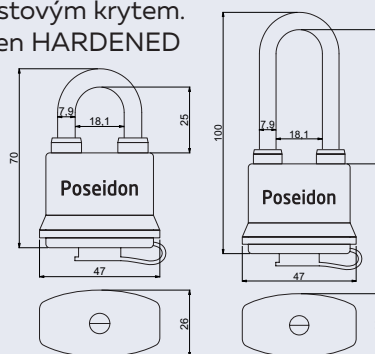

- Ocelový visací zámek s plastovým krytem.
- Vhodný i pro vnější prostředí.
- Standardní třmen zámku HARDENED, jištěný ve dvou bodech.
- Vložka zámku se 8 lamelovými stavítky.
- Zamykání klíčem.
- Balení vč. 5 ks klíčů.

Hmotnost netto:

- 0,42 kg

Barva:

- černá

	Obj. kód	Název	Cena
186 Kč 225 Kč vč. DPH	0720-44973	RV.BLACKDOG.60	186 Kč

RV.POSEIDON.40

- Inovovaný tvar tělesa zámku pro větší odolnost a lepší stékání vody.
- Ocelový voděodolný visací zámek s plastovým krytem.
- Standardní nebo prodloužený (PL) třmen HARDENED jištěný ve dvou bodech.
- Gumové kroužky chránící litinové těleso proti průniku vody. Krytka vložky proti průniku vody a nečistot.
- Zamykání bez klíče – zatlačením třmenu. • Mosazná vložka zámku s 5 odpruženými stavítky.
- Balení vč. 3 ks klíčů.

Hmotnost netto: 0,16 kg, PL 0,18 kg

Barva: modrá / černá

	Obj. kód	Název	Cena
od 123 Kč 149 Kč vč. DPH	0719-31584	RV.POSEIDON.40	123 Kč
	0719-31591	RV.POSEIDON.40.PL	138 Kč

RV.POSEIDON.45

- Inovovaný tvar tělesa zámku pro větší odolnost a lepší stékání vody.
- Ocelový voděodolný visací zámek s plastovým krytem.
- Standardní nebo prodloužený (PL) třmen HARDENED jištěný ve dvou bodech.
- Gumové kroužky chránící litinové těleso proti průniku vody. Krytka vložky proti průniku vody a nečistot.
- Zamykání bez klíče – zatlačením třmenu. • Mosazná vložka zámku s 5 odpruženými stavítky.
- Balení vč. 3 ks klíčů.

Hmotnost netto: 0,22 kg, PL 0,25 kg

Barva: modrá / černá

	Obj. kód	Název	Cena
od 143 Kč 173 Kč vč. DPH	0720-47943	RV.POSEIDON.45	143 Kč
	0720-47950	RV.POSEIDON.45.PL	158 Kč

RV.13.50.RG

- Ocelový visací zámek jednoduché lamelové konstrukce s platformou pro uchycení do petlice (např. TOKOZ 220).
- Vynikající vlastnosti ve vnějším prostředí.
- Vyjímatelný třmen HARDENED s platformou, jištěný v osmi bodech.
- Zamykání klíčem.
- Vložka zámku s 5 lamelovými stavítky.
- Balení vč. 6 ks klíčů.