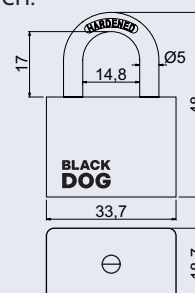

Obj. kód	Název	Cena
0720-44911	RV.BLACKDOG.30	86 Kč
0720-44928	RV.BLACKDOG.30.PL	94 Kč

od 86 Kč

104 Kč vč. DPH