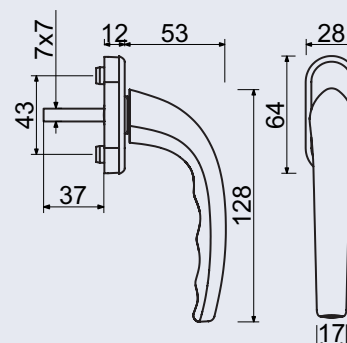

45 Kč

54 Kč vč. DPH

Obj. kód	Název	Cena
0409-47936	RHW.005.F9016	45 Kč