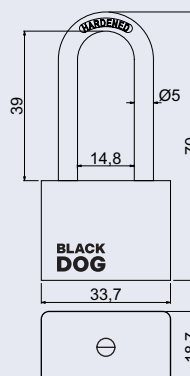

Obj. kód	Název	Cena
0720-44911	RV.BLACKDOG.30	86 Kč
0720-44928	RV.BLACKDOG.30.PL	94 Kč

od 86 Kč

104 Kč vč. DPH