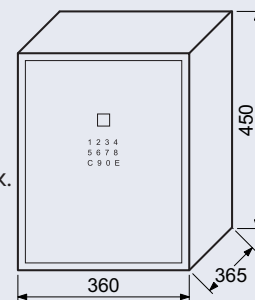

- **Rozměr vnější š/v/h:** 445 x 230 x 415 mm
- **Rozměr vnitřní š/v/h:** 441 x 226 x 328 mm
- **Síla materiálu:** dveře 2 mm, plášť 2 mm
- **Objem:** 32 l, **Hmotnost netto:** 13,44 kg

Povrch:	Obj. kód	Název	Cena
strukturovaný	0865-46526	RS.23.DE.FIN	5 960 Kč

- **Rozměr vnější š/v/h:** 445 x 230 x 415 mm
- **Rozměr vnitřní š/v/h:** 441 x 226 x 328 mm
- **Síla materiálu:** dveře 2 mm, plášť 2 mm
- **Objem:** 32 l

Hmotnost netto:	Obj. kód	Název	Cena
13,44 kg	0865-46533	RS.23.LUX.FIN	5 820 Kč

- **Rozměr vnější š/v/h:** 360 x 450 x 365 mm
- **Rozměr vnitřní š/v/h:** 356 x 446 x 285 mm
- **Síla materiálu:** dveře 2 mm, plášť 2 mm
- **Objem:** 45 l

Hmotnost netto:	Obj. kód	Název	Cena
18,32 kg	0865-65540	RS.45.LUX.FIN	7 180 Kč