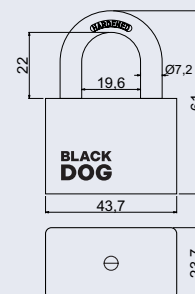

Obj. kód	Název	Cena
0720-44935	RV.BLACKDOG.40	136 Kč
0720-44942	RV.BLACKDOG.40.PL	152 Kč

od 136 Kč

165 Kč vč. DPH