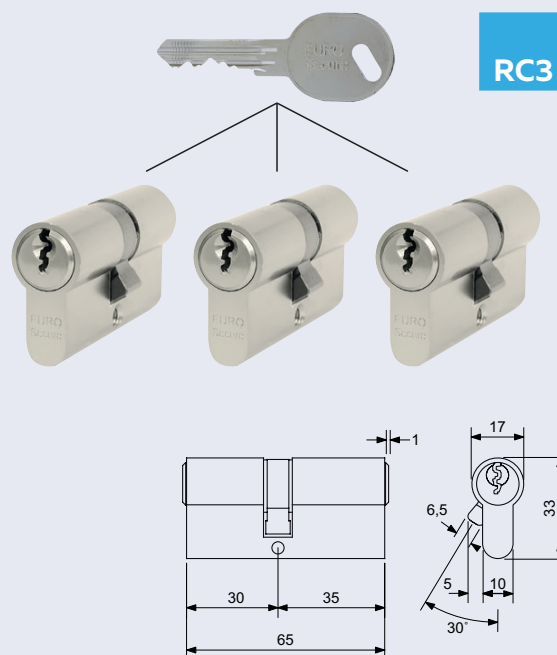

ES.30/35.NI.SET3

Set 3 ks cylindrických vložek na SU – společný uzávěr.

- Certifikováno v bezpečnostní třídě RC3 dle ČSN EN 1627.
- Certifikát NBÚ typ 2 SS4=2.
- Bezpečnostní 6stavítková vložka s ochranou proti odvtání, bumpingu a vyplanžetování (nový bezpečnější profil vložky).
- 42.370 reálných kombinací klíče.

Vložka je vyráběna v provedení: oboustranná.

- Volně kopírovatelný klíč.

Materiál vložky a klíčů: mosaz

Povrch: matný nikl (NI)

Balení obsahuje:

9 ks prodloužených klíčů

6 ks šroubů 50+60 mm

identifikační kartu

- Standardně jsou vložky dodávány v krabičce.
- Možnost objednání v transparentním blistru + 9,-Kč/ks.

840 Kč

1 016 Kč vč. DPH

Obj. kód	Název	Cena
0612-47752	ES.30/35.NI.SET3	840 Kč