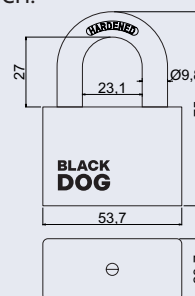

Obj. kód	Název	Cena
0720-44959	RV.BLACKDOG.50	156 Kč
0720-44966	RV.BLACKDOG.50.PL	168 Kč

od 156 Kč

189 Kč vč. DPH