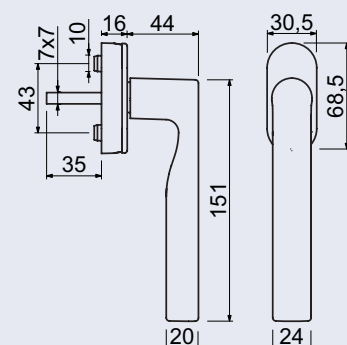

153 Kč

185 Kč vč. DPH

Obj. kód	Název	Cena
0409-51087	RHW.167.F9005	153 Kč