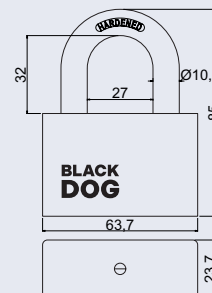

Obj. kód	Název	Cena
186 Kč 225 Kč vč. DPH	0720-44973	RV.BLACKDOG.60	186 Kč