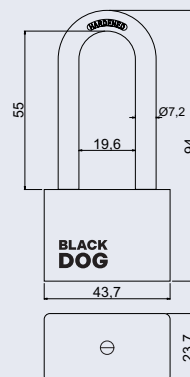

Obj. kód	Název	Cena
0720-44935	RV.BLACKDOG.40	136 Kč
0720-44942	RV.BLACKDOG.40.PL	152 Kč

od 136 Kč

165 Kč vč. DPH