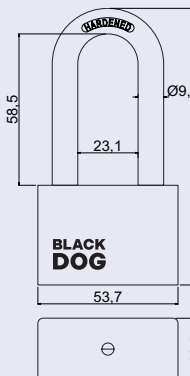

Obj. kód	Název	Cena
0720-44959	RV.BLACKDOG.50	156 Kč
0720-44966	RV.BLACKDOG.50.PL	168 Kč

od 156 Kč

189 Kč vč. DPH