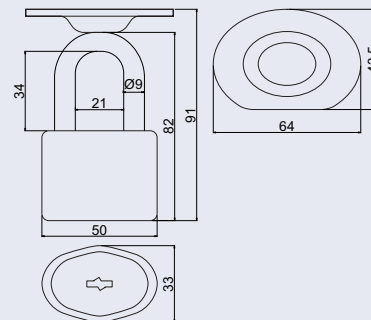

Hmotnost netto:

- 0,40 kg
- Barva:**
- antracit

225 Kč

272 Kč vč. DPH

Obj. kód	Název	Cena
0720-47882	RV.13.50.RG	225 Kč

RHW.005.F9016

- Plastová okenní klika se zinkovým jádrem.
- Aretace kliky po 45°.
- Rozměr čtyřhranu 7 x 7/37 mm.
- Balení vč. 2 ks šroubů M5 x 40 mm.

- Hliníková okenní klika se zinkovým jádrem.
- Obsahuje zavírací mechanismus (integrovaná základní pojistka), která ztěžuje neoprávněné posunutí okenního kování zvenčí.
- Aretace kliky po 45°.
- Rozměr čtyřhranu 7 x 7 / 35 mm.
- Balení vč. 2 ks šroubů M5 x 40 mm.

- **Rozměr vnější š/v/h:** 445 x 230 x 415 mm
- **Rozměr vnitřní š/v/h:** 441 x 226 x 328 mm
- **Síla materiálu:** dveře 2 mm, plášť 2 mm
- **Objem:** 32 l

Hmotnost netto:	Obj. kód	Název	Cena
13,44 kg	0865-46533	RS.23.LUX.FIN	5 820 Kč

- **Rozměr vnější š/v/h:** 360 x 450 x 365 mm
- **Rozměr vnitřní š/v/h:** 356 x 446 x 285 mm
- **Síla materiálu:** dveře 2 mm, plášť 2 mm
- **Objem:** 45 l

Hmotnost netto:	Obj. kód	Název	Cena
18,32 kg	0865-65540	RS.45.LUX.FIN	7 180 Kč