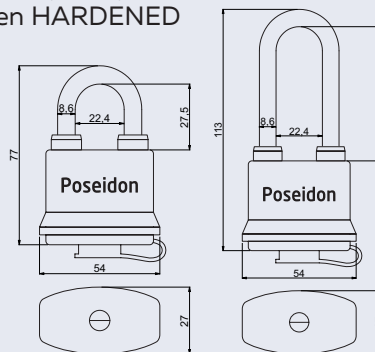

Hmotnost netto: 0,16 kg, PL 0,18 kg

Barva: modrá / černá

	Obj. kód	Název	Cena
od 123 Kč 149 Kč vč. DPH	0719-31584	RV.POSEIDON.40	123 Kč
	0719-31591	RV.POSEIDON.40.PL	138 Kč

RV.POSEIDON.45

- Inovovaný tvar tělesa zámku pro větší odolnost a lepší stékání vody.
- Ocelový voděodolný visací zámek s plastovým krytem.
- Standardní nebo prodloužený (PL) třmen HARDENED jištěný ve dvou bodech.
- Gumové kroužky chránící litinové těleso proti průniku vody. Krytka vložky proti průniku vody a nečistot.
- Zamykání bez klíče – zatlačením třmenu. • Mosazná vložka zámku s 5 odpruženými stavítky.
- Balení vč. 3 ks klíčů.

Hmotnost netto: 0,22 kg, PL 0,25 kg

Barva: modrá / černá

	Obj. kód	Název	Cena
od 143 Kč 173 Kč vč. DPH	0720-47943	RV.POSEIDON.45	143 Kč
	0720-47950	RV.POSEIDON.45.PL	158 Kč

RV.13.50.RG

- Ocelový visací zámek jednoduché lamelové konstrukce s platformou pro uchycení do petlice (např. TOKOZ 220).
- Vynikající vlastnosti ve vnějším prostředí.
- Vyjímatelný třmen HARDENED s platformou, jištěný v osmi bodech.
- Zamykání klíčem.
- Vložka zámku s 5 lamelovými stavítky.
- Balení vč. 6 ks klíčů.