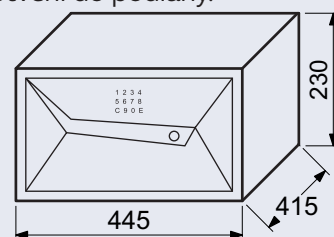

- Hliníková okenní klika se zinkovým jádrem.
- Obsahuje zavírací mechanismus (integrovaná základní pojistka), která ztěžuje neoprávněné posunutí okenního kování zvenčí.
- Aretace kliky po 45°.
- Rozměr čtyřhranu 7 x 7 / 35 mm.
- Balení vč. 2 ks šroubů M5 x 40 mm.

- **Rozměr vnější š/v/h:** 445 x 230 x 415 mm
- **Rozměr vnitřní š/v/h:** 441 x 226 x 328 mm
- **Síla materiálu:** dveře 2 mm, plášť 2 mm
- **Objem:** 32 l, **Hmotnost netto:** 13,44 kg

Povrch:	Obj. kód	Název	Cena
strukturovaný	0865-46526	RS.23.DE.FIN	5 960 Kč

- **Rozměr vnější š/v/h:** 445 x 230 x 415 mm
- **Rozměr vnitřní š/v/h:** 441 x 226 x 328 mm
- **Síla materiálu:** dveře 2 mm, plášť 2 mm
- **Objem:** 32 l

Hmotnost netto:	Obj. kód	Název	Cena
13,44 kg	0865-46533	RS.23.LUX.FIN	5 820 Kč

- **Rozměr vnější š/v/h:** 360 x 450 x 365 mm
- **Rozměr vnitřní š/v/h:** 356 x 446 x 285 mm
- **Síla materiálu:** dveře 2 mm, plášť 2 mm
- **Objem:** 45 l

Hmotnost netto:	Obj. kód	Název	Cena
18,32 kg	0865-65540	RS.45.LUX.FIN	7 180 Kč