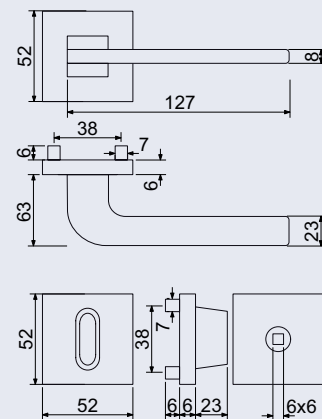

Obj. kód	Název	Pár/kus	Cena
0373-48100	RK.E36.VICENZA.PZ.ANT	v páru	430 Kč
0373-48117	RK.E36.VICENZA.BB.ANT	v páru	430 Kč
0373-48124	RK.E36.VICENZA.WC.ANT	v páru	510 Kč