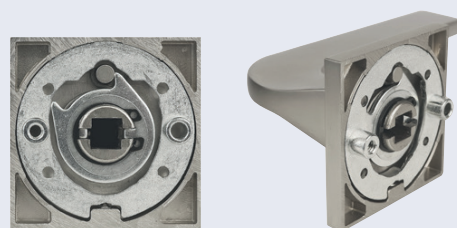

RK - HLINÍKOVÉ KOVÁNÍ - ECONOMY

- Hliníkové kování na čtvercových rozetách s vratnou pružinou klik.
- Praktické 2 sady šroubů, bez nutnosti jejich zkracování pro dveře tloušťky 40 mm.
- Dodáváno pro tloušťku dveří 32–58 mm.

- Balení vč. spojovacího materiálu, vrtací šablony a návodu na montáž.
- V provedení WC, balení obsahuje čtyřhran o velikosti 6 x 6 mm a redukci 6/8 mm.

Povrch:

- nikl matný (NIMAT)
- antracit (ANT)
- matná černá (CE)

- Zamaková konstrukce rozety v systému FIX IN.
- Pevné sešroubování klik a rozet skrz dveře.
- Vystupující matice a vodící unašeče šroubů, zabraňují pootočení rozet.

od 415 Kč
502 Kč vč. DPH

RK.E36.VICENZA