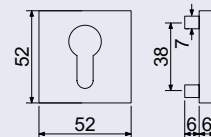

Povrch:

- matná černá (CE)

od 415 Kč
502 Kč vč. DPH

Obj. kód	Název	Pár/kus	Cena
0373-48223	RK.E36.MILANO.PZ.CE	v páru	415 Kč
0373-48230	RK.E36.MILANO.BB.CE	v páru	415 Kč
0373-48247	RK.E36.MILANO.WC.CE	v páru	495 Kč