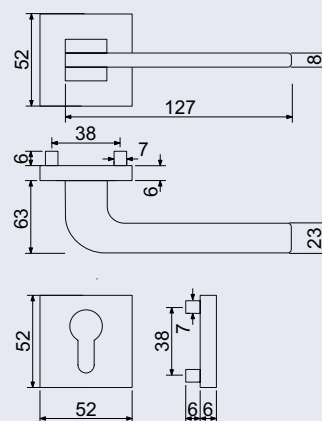

Obj. kód	Název	Pár/kus	Cena
0373-48070	RK.E36.VICENZA.PZ.NIMAT	v páru	415 Kč
0373-48087	RK.E36.VICENZA.BB.NIMAT	v páru	415 Kč
0373-48094	RK.E36.VICENZA.WC.NIMAT	v páru	495 Kč