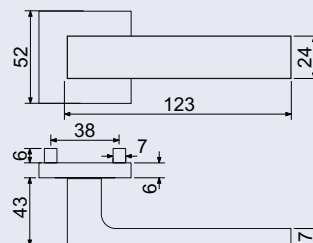

Povrch:

- antracit (ANT)

Obj. kód	Název	Pár/kus	Cena
0373-48193	RK.E36.MILANO.PZ.ANT	v páru	430 Kč
0373-48209	RK.E36.MILANO.BB.ANT	v páru	430 Kč
0373-48216	RK.E36.MILANO.WC.ANT	v páru	510 Kč