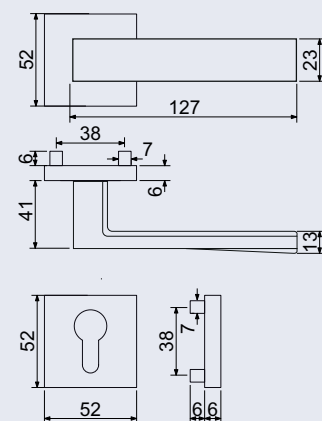

Povrch:

- nikl matný (NIMAT)

Obj. kód	Název	Pár/kus	Cena
0373-47981	RK.E36.BOLZANO.PZ.NIMAT	v páru	415 Kč
0373-47998	RK.E36.BOLZANO.BB.NIMAT	v páru	415 Kč
0373-48001	RK.E36.BOLZANO.WC.NIMAT	v páru	495 Kč

RK.E36.BOLZANO

Hmotnost netto:

- BB/PZ – 0,50 kg
- WC – 0,55 kg