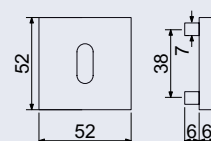

Povrch:

- antracit (ANT)

Obj. kód	Název	Pár/kus	Cena
0373-48193	RK.E36.MILANO.PZ.ANT	v páru	430 Kč
0373-48209	RK.E36.MILANO.BB.ANT	v páru	430 Kč
0373-48216	RK.E36.MILANO.WC.ANT	v páru	510 Kč