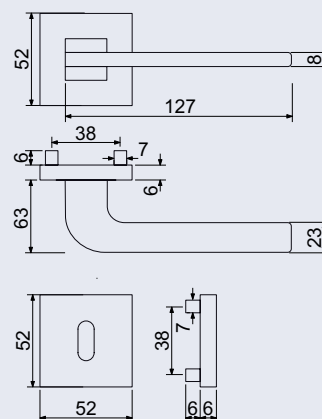

Povrch:

- matná černá (CE)

Obj. kód	Název	Pár/kus	Cena
0373-48131	RK.E36.VICENZA.PZ.CE	v páru	415 Kč
0373-48148	RK.E36.VICENZA.BB.CE	v páru	415 Kč
0373-48155	RK.E36.VICENZA.WC.CE	v páru	495 Kč

RK.E36.BOLZANO

Hmotnost netto:

- BB/PZ – 0,50 kg
- WC – 0,55 kg