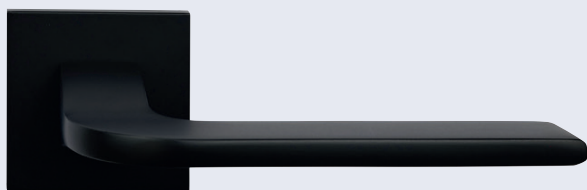

od 415 Kč
502 Kč vč. DPH

od 415 Kč
502 Kč vč. DPH

od 430 Kč
520 Kč vč. DPH

RK.E36.VICENZA

Hmotnost netto:

- BB/PZ – 0,54 kg
- WC – 0,60 kg

Povrch:

- matná černá (CE)

Obj. kód	Název	Pár/kus	Cena
0373-48131	RK.E36.VICENZA.PZ.CE	v páru	415 Kč
0373-48148	RK.E36.VICENZA.BB.CE	v páru	415 Kč
0373-48155	RK.E36.VICENZA.WC.CE	v páru	495 Kč

RK.E36.BOLZANO

Hmotnost netto:

- BB/PZ – 0,50 kg
- WC – 0,55 kg

Povrch:

- nikl matný (NIMAT)

Obj. kód	Název	Pár/kus	Cena
0373-47981	RK.E36.BOLZANO.PZ.NIMAT	v páru	415 Kč
0373-47998	RK.E36.BOLZANO.BB.NIMAT	v páru	415 Kč
0373-48001	RK.E36.BOLZANO.WC.NIMAT	v páru	495 Kč

RK.E36.BOLZANO

Hmotnost netto:

- BB/PZ – 0,50 kg
- WC – 0,55 kg

Povrch:

- antracit (ANT)

Obj. kód	Název	Pár/kus	Cena
0373-48018	RK.E36.BOLZANO.PZ.ANT	v páru	430 Kč
0373-48025	RK.E36.BOLZANO.BB.ANT	v páru	430 Kč
0373-48032	RK.E36.BOLZANO.WC.ANT	v páru	510 Kč