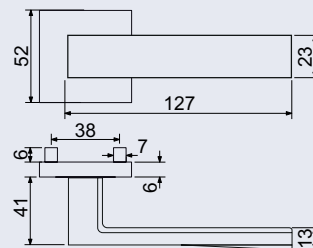

Obj. kód	Název	Pár/kus	Cena
0373-48049	RK.E36.BOLZANO.PZ.CE	v páru	415 Kč
0373-48056	RK.E36.BOLZANO.BB.CE	v páru	415 Kč
0373-48063	RK.E36.BOLZANO.WC.CE	v páru	495 Kč

RK.E36.MILANO

Hmotnost netto:

- BB/PZ – 0,52 kg
- WC – 0,57 kg