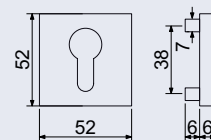

Obj. kód	Název	Pár/kus	Cena
0373-48049	RK.E36.BOLZANO.PZ.CE	v páru	415 Kč
0373-48056	RK.E36.BOLZANO.BB.CE	v páru	415 Kč
0373-48063	RK.E36.BOLZANO.WC.CE	v páru	495 Kč

RK.E36.MILANO

Hmotnost netto:

- BB/PZ – 0,52 kg
- WC – 0,57 kg