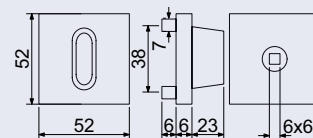

Povrch:

- nikl matný (NIMAT)

Obj. kód	Název	Pár/kus	Cena
0373-48162	RK.E36.MILANO.PZ.NIMAT	v páru	415 Kč
0373-48179	RK.E36.MILANO.BB.NIMAT	v páru	415 Kč
0737-48186	RK.E36.MILANO.WC.NIMAT	v páru	495 Kč

RK.E36.MILANO

Hmotnost netto:

- BB/PZ – 0,52 kg
- WC – 0,57 kg