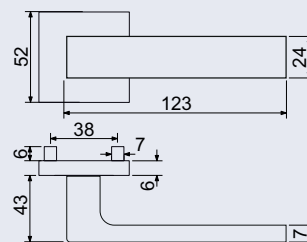

Povrch:

- nikl matný (NIMAT)

Obj. kód	Název	Pár/kus	Cena
0373-48162	RK.E36.MILANO.PZ.NIMAT	v páru	415 Kč
0373-48179	RK.E36.MILANO.BB.NIMAT	v páru	415 Kč
0737-48186	RK.E36.MILANO.WC.NIMAT	v páru	495 Kč

RK.E36.MILANO

Hmotnost netto:

- BB/PZ – 0,52 kg
- WC – 0,57 kg