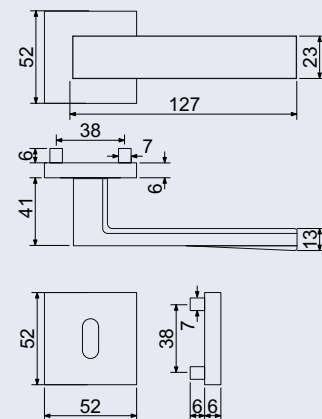

Povrch:

- antracit (ANT)

Obj. kód	Název	Pár/kus	Cena
0373-48018	RK.E36.BOLZANO.PZ.ANT	v páru	430 Kč
0373-48025	RK.E36.BOLZANO.BB.ANT	v páru	430 Kč
0373-48032	RK.E36.BOLZANO.WC.ANT	v páru	510 Kč