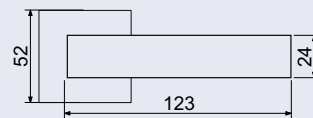

Povrch:

- matná černá (CE)

od 415 Kč
502 Kč vč. DPH

Obj. kód	Název	Pár/kus	Cena
0373-48223	RK.E36.MILANO.PZ.CE	v páru	415 Kč
0373-48230	RK.E36.MILANO.BB.CE	v páru	415 Kč
0373-48247	RK.E36.MILANO.WC.CE	v páru	495 Kč