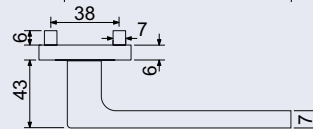

Povrch:

- matná černá (CE)

od 415 Kč
502 Kč vč. DPH

Obj. kód	Název	Pár/kus	Cena
0373-48223	RK.E36.MILANO.PZ.CE	v páru	415 Kč
0373-48230	RK.E36.MILANO.BB.CE	v páru	415 Kč
0373-48247	RK.E36.MILANO.WC.CE	v páru	495 Kč