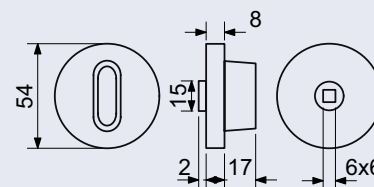

RK.RO.WC

- Nerezová spodní rozeta pro WC.
- Balení vč. montážního materiálu.
- Balení vč. 8 ks vrtů.

Hmotnost netto:

- 0,25 kg

Povrch:

- matná černá (CE)
- matná měď (MD)

Jednotka: v páru

od 320 Kč