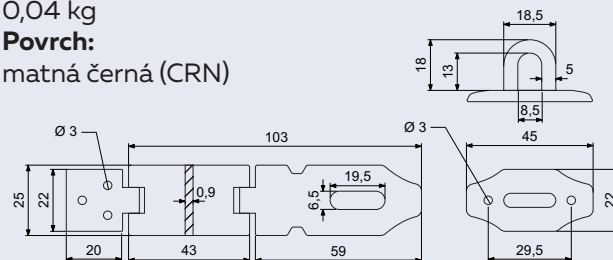

Povrch:

- matná černá (CRN)

Obj. kód	Název	Cena
0772-47868	RG.01.100.CRN	25 Kč