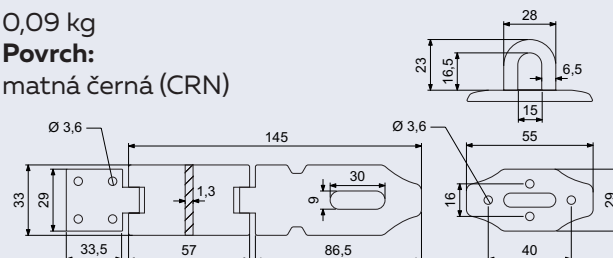

Povrch:

- matná černá (CRN)

Obj. kód	Název	Cena
0772-47875	RG.01.140.CRN	40 Kč