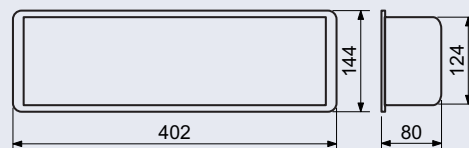

430 Kč

520 Kč vč. DPH

Obj. kód	Název	Cena
0824-47974	BK.01.HM	430 Kč