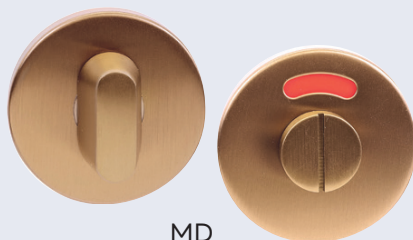

MD

RK.RO.WC

- Nerezová spodní rozeta pro WC.
- Balení vč. montážního materiálu.
- Balení vč. 8 ks vrtů.

Hmotnost netto:

- 0,25 kg

Povrch:

- matná černá (CE)
- matná měď (MD)

Jednotka: v páru