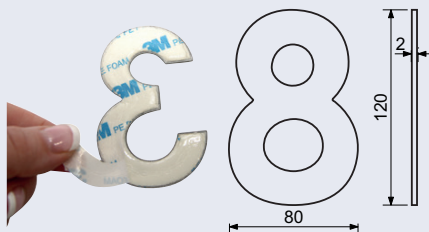

Obj. kód	Název	Cena
0957-46793	RN.120L.O.N	110 Kč
0957-46809	RN.120L.1.N	110 Kč
0957-46816	RN.120L.2.N	110 Kč
0957-46823	RN.120L.3.N	110 Kč
0957-46830	RN.120L.4.N	110 Kč
0957-46847	RN.120L.5.N	110 Kč
0957-46854	RN.120L.6.N	110 Kč
0957-46861	RN.120L.7.N	110 Kč
0957-46878	RN.120L.8.N	110 Kč
0957-46885	RN.120L.9.N	110 Kč
0957-46892	RN.120L.A.N	110 Kč
0957-46908	RN.120L.B.N	110 Kč
0957-46915	RN.120L.C.N	110 Kč
0957-46922	RN.120L./N	110 Kč

Obj. kód	Název	Cena
0957-46939	RN.120L.O.CE	120 Kč
0957-46946	RN.120L.1.CE	120 Kč
0957-46953	RN.120L.2.CE	120 Kč
0957-46960	RN.120L.3.CE	120 Kč
0957-46977	RN.120L.4.CE	120 Kč
0957-46984	RN.120L.5.CE	120 Kč
0957-46991	RN.120L.6.CE	120 Kč
0957-47004	RN.120L.7.CE	120 Kč
0957-47011	RN.120L.8.CE	120 Kč
0957-47028	RN.120L.9.CE	120 Kč
0957-47035	RN.120L.A.CE	120 Kč
0957-47042	RN.120L.B.CE	120 Kč
0957-47059	RN.120L.C.CE	120 Kč
0957-47066	RN.120L./CE	120 Kč

Obj. kód	Název	Cena
0957-47073	RN.120L.O.MD	155 Kč
0957-47080	RN.120L.1.MD	155 Kč
0957-47097	RN.120L.2.MD	155 Kč
0957-47103	RN.120L.3.MD	155 Kč
0957-47110	RN.120L.4.MD	155 Kč
0957-47127	RN.120L.5.MD	155 Kč
0957-47134	RN.120L.6.MD	155 Kč
0957-47141	RN.120L.7.MD	155 Kč
0957-47158	RN.120L.8.MD	155 Kč
0957-47165	RN.120L.9.MD	155 Kč
0957-47172	RN.120L.A.MD	155 Kč
0957-47189	RN.120L.B.MD	155 Kč
0957-47196	RN.120L.C.MD	155 Kč
0957-47202	RN.120L./MD	155 Kč