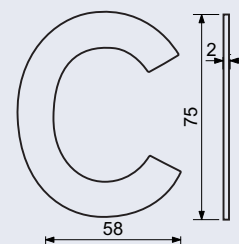

89 Kč

108 Kč vč. DPH

Obj. kód	Název	Cena
0957-46090	RN.75L.C.MD	89 Kč