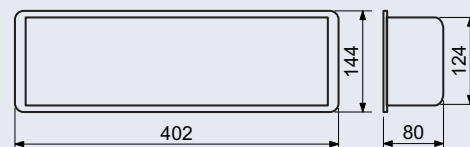

430 Kč

520 Kč vč. DPH

Obj. kód	Název	Cena
0824-47967	BK.01.AM	430 Kč