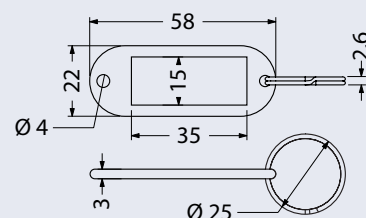

### RJ.58

- Jmenovka na klíče s kroužkem.

**Balení:** jmenovka vč. kroužku

**Rozměr jmenovky š/v:** 58 x 22 mm

**Průměr kroužku:** 25 mm

**Hmotnost netto:** 0,18 kg / 50 ks

**Balení:** 50 ks / barva, 8 ks mix barev 1 ks á barva

ZEL

CRN

**od 40 Kč**

48 Kč vč. DPH

Obj. kód	Název	Kusů	Cena
0975-48339	RJ.58.BIL.50KS	50 ks	150 Kč
0975-48346	RJ.58.ZLU.50KS	50 ks	150 Kč
0975-48353	RJ.58.ORG.50KS	50 ks	150 Kč
0975-48360	RJ.58.CRV.50KS	50 ks	150 Kč
0975-48377	RJ.58.RUZ.50KS	50 ks	150 Kč
0975-48384	RJ.58.MOD.50KS	50 ks	150 Kč
0975-48391	RJ.58.ZEL.50KS	50 ks	150 Kč
0975-48407	RJ.58.CRN.50KS	50 ks	150 Kč
0975-48414	RVR.RJ.58.MIX.8KS	8 ks	40 Kč