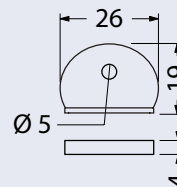

od 40 Kč

48 Kč vč. DPH

Obj. kód	Název	Kusů	Cena
0975-48605	RO.C26.PVCFG.ZLU.50KS	50 ks	150 Kč
0975-48612	RO.C26.PVCFG.ORG.50KS	50 ks	150 Kč
0975-48629	RO.C26.PVCFG.CRV.50KS	50 ks	150 Kč
0975-48636	RO.C26.PVCFG.RUZ.50KS	50 ks	150 Kč
0975-48643	RO.C26.PVCFG.RRU.50KS	50 ks	150 Kč
0975-48650	RO.C26.PVCFG.TPE.TYR.50KS	50 ks	150 Kč
0975-48667	RO.C26.PVCFG.MOD.50KS	50 ks	150 Kč
0975-48674	RO.C26.PVCFG.ZEL.50KS	50 ks	150 Kč
0975-48681	RVR. RO.C26.PVCFG.MIX.8KS	8 ks	40 Kč

RO.R24.PVC

• Rozlišovač klíčů.

Použití pro klíče: EURO XStar, EURO Plus, EURO Minus, EURO Zero

Materiál PVC: Odolný proti opotřebení.

Hmotnost netto: 0,040 kg / 50 ks

Balení: 50 ks / barva, 8 ks mix barev 1 ks á barva

Barva: žlutá, oranžová, červená, růžová, starorůžová, tyrkysová, modrá, zelená