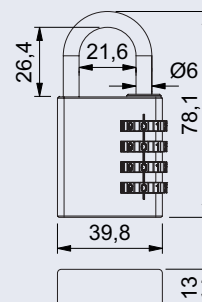

RV.12002.40

- Hliníkový kódový visací zámek s eloxovaným povrchem.
- Ideální pro zabezpečení šatních skříněk a zavazadel.
- Nastavení vlastní kombinace, kterou lze kdykoliv změnit.
- 10.000 kombinací zámku.

Hmotnost netto: 0,10 kg

Barva: černá, stříbrná

139 Kč

168 Kč vč. DPH

Obj. kód	Název	Cena
0721-51155	RV.12002.40.CRN	139 Kč
0721-51162	RV.12002.40.STR	139 Kč

RJ.58

- Jmenovka na klíče s kroužkem.

Balení: jmenovka vč. kroužku

Rozměr jmenovky š/v: 58 x 22 mm

Průměr kroužku: 25 mm

Hmotnost netto: 0,18 kg / 50 ks

Balení: 50 ks / barva, 8 ks mix barev 1 ks á barva

Barva:

bílá, žlutá, oranžová, červená, růžová, modrá, zelená, černá

od 40 Kč

48 Kč vč. DPH

Obj. kód	Název	Kusů	Cena
0975-48339	RJ.58.BIL.50KS	50 ks	150 Kč
0975-48346	RJ.58.ZLU.50KS	50 ks	150 Kč
0975-48353	RJ.58.ORG.50KS	50 ks	150 Kč
0975-48360	RJ.58.CRV.50KS	50 ks	150 Kč
0975-48377	RJ.58.RUZ.50KS	50 ks	150 Kč
0975-48384	RJ.58.MOD.50KS	50 ks	150 Kč
0975-48391	RJ.58.ZEL.50KS	50 ks	150 Kč
0975-48407	RJ.58.CRN.50KS	50 ks	150 Kč
0975-48414	RVR.RJ.58.MIX.8KS	8 ks	40 Kč

RO.R24.TPE

- Rozlišovač klíčů.

Použití pro klíče: EURO Plus, EURO Minus, EURO Zero

Materiál TPE: Vysoce odolný proti opotřebení, šetrný k životnímu prostředí.

Hmotnost netto: 0,038 kg / 50 ks

Balení: 50 ks / barva, 8 ks mix barev 1 ks á barva

Barva: žlutá, oranžová, červená, růžová, starorůžová, tyrkysová, modrá, zelená

od 40 Kč

48 Kč vč. DPH