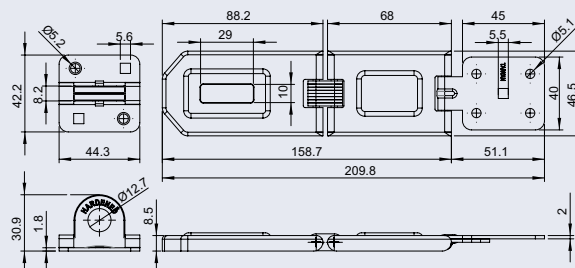

Hmotnost netto: 0,137 kg
Barva: matná černá (CRN)

120 Kč
145 Kč vč. DPH

Obj. kód	Název	Cena
0776-50554	RG.12.110.CRN	120 Kč

RG.14.160

- Bezpečnostní masivní dvoukloubová ocelová petlice. • Určena pro vyšší stupeň zabezpečení.
- Montáž petlice pomocí skrytých vrtulů a průchozích šroubů, vč. matic a podložek. Síla petlice 2 mm, oko HARDENED 8 mm. • Délka 160 mm. • Balení vč. 6 ks vrtulů 4x25, 3 ks šroubů M5x30, podložek a matic.

Hmotnost netto: 0,288 kg
Barva: bílý zinek (ZN), matná černá (CRN)

od 215 Kč
260 Kč vč. DPH

Obj. kód	Název	Cena
0776-50707	RG.14.160.ZN	215 Kč
0776-50561	RG.14.160.CRN	240 Kč

RG.14.190.CRN

- Bezpečnostní masivní tříkloubová ocelová petlice. • Určená pro vyšší stupeň zabezpečení.
- Montáž petlice pomocí skrytých vrtutí a průchozích šroubů, vč. matic a podložek.
- Síla petlice 2 mm, oko HARDENED 8 mm.
- Délka 190 mm.
- Balení vč. 6 ks vrtutí 4x25, 3 ks šroubů M5x30, podložek a matic.

Hmotnost netto: 0,345 kg

Barva: matná černá (CRN)

295 Kč

357 Kč vč. DPH

Obj. kód	Název	Cena
0776-50578	RG.14.190.CRN	295 Kč

RG.14.230.CRN

- Bezpečnostní masivní čtyřkloubová ocelová petlice. • Určená pro vyšší stupeň zabezpečení.
- Montáž petlice pomocí skrytých vrtutí a průchozích šroubů, vč. matic a podložek.
- Síla petlice 2 mm, oko HARDENED 8 mm. • Délka 230 mm.
- Balení vč. 6 ks vrtutí 4x25, 3 ks šroubů M5x30, podložek a matic.

- Mosazný visací zámek na půlvložku "0/30" pravý.
- Poloha palce půlvložky "5hod".
- Třmen zámku z nerezové oceli, otočný o 360°.
- Dodáváno bez půlvložky.
- Balení vč. 1ks červíku M5.

Materiál tělesa: mosaz