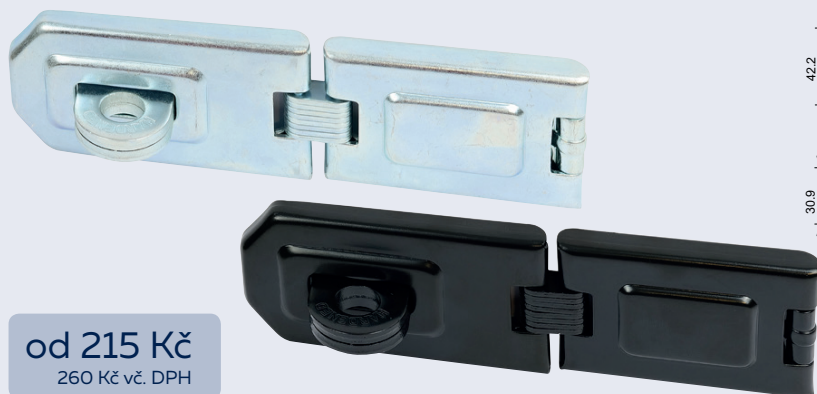

RG.12.90.CRN

- Ocelová jednokloubová petlice s otočným okem pro fixaci dveří bez visacího zámku.
- Montáž pomocí skrytých vrtulů.
- Délka 90 mm.
- Balení vč. 7 ks vrtulů 3x18

Hmotnost netto: 0,124 kg
Barva: matná černá (CRN)

Hmotnost netto: 0,137 kg
Barva: matná černá (CRN)

120 Kč
145 Kč vč. DPH

Obj. kód	Název	Cena
0776-50554	RG.12.110.CRN	120 Kč

RG.14.160

- Bezpečnostní masivní dvoukloubová ocelová petlice. • Určena pro vyšší stupeň zabezpečení.
- Montáž petlice pomocí skrytých vrtulů a průchozích šroubů, vč. matic a podložek. Síla petlice 2 mm, oko HARDENED 8 mm. • Délka 160 mm. • Balení vč. 6 ks vrtulů 4x25, 3 ks šroubů M5x30, podložek a matic.

Hmotnost netto: 0,288 kg
Barva: bílý zinek (ZN), matná černá (CRN)

od 215 Kč
260 Kč vč. DPH

Obj. kód	Název	Cena
0776-50707	RG.14.160.ZN	215 Kč
0776-50561	RG.14.160.CRN	240 Kč

RG.14.190.CRN

- Bezpečnostní masivní tříkloubová ocelová petlice. • Určená pro vyšší stupeň zabezpečení.
- Montáž petlice pomocí skrytých vrtutí a průchozích šroubů, vč. matic a podložek.
- Síla petlice 2 mm, oko HARDENED 8 mm.
- Délka 190 mm.
- Balení vč. 6 ks vrtutí 4x25, 3 ks šroubů M5x30, podložek a matic.

- Mosazný visací zámek na půlvložku "0/30" pravý.
- Poloha palce půlvložky "5hod".
- Třmen zámku z nerezové oceli, otočný o 360°.
- Dodáváno bez půlvložky.
- Balení vč. 1ks červíku M5.

Materiál tělesa: mosaz