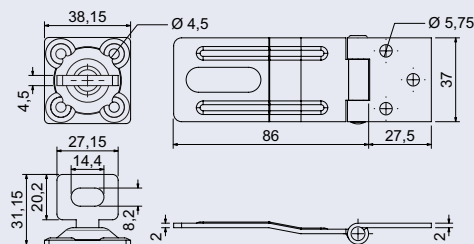

RG.12.90.CRN

- Ocelová jednokloubová petlice s otočným okem pro fixaci dveří bez visacího zámku.
- Montáž pomocí skrytých vrtulů.
- Délka 90 mm.
- Balení vč. 7 ks vrtulů 3x18

Hmotnost netto: 0,124 kg
Barva: matná černá (CRN)

95 Kč
115 Kč vč. DPH

Obj. kód	Název	Cena
0776-50547	RG.12.90.CRN	95 Kč

RG.12.110.CRN

- Ocelová jednokloubová petlice s otočným okem pro fixaci dveří bez visacího zámku.
- Montáž pomocí skrytých vrtulů.
- Délka 110 mm.
- Balení vč. 7 ks vrtulů 3x18

Hmotnost netto: 0,137 kg
Barva: matná černá (CRN)

120 Kč
145 Kč vč. DPH