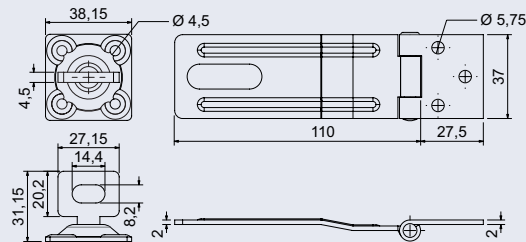

RG.12.90.CRN

- Ocelová jednokloubová petlice s otočným okem pro fixaci dveří bez visacího zámku.
- Montáž pomocí skrytých vrtulů.
- Délka 90 mm.
- Balení vč. 7 ks vrtulů 3x18

Hmotnost netto: 0,124 kg
Barva: matná černá (CRN)

95 Kč
115 Kč vč. DPH

Obj. kód	Název	Cena
0776-50547	RG.12.90.CRN	95 Kč

RG.12.110.CRN

- Ocelová jednokloubová petlice s otočným okem pro fixaci dveří bez visacího zámku.
- Montáž pomocí skrytých vrtulů.
- Délka 110 mm.
- Balení vč. 7 ks vrtulů 3x18

Hmotnost netto: 0,137 kg
Barva: matná černá (CRN)

120 Kč
145 Kč vč. DPH

Obj. kód	Název	Cena
0776-50554	RG.12.110.CRN	120 Kč

RG.14.160

- Bezpečnostní masivní dvoukloubová ocelová petlice. • Určena pro vyšší stupeň zabezpečení.
- Montáž petlice pomocí skrytých vrtulů a průchozích šroubů, vč. matic a podložek. Síla petlice 2 mm, oko HARDENED 8 mm. • Délka 160 mm. • Balení vč. 6 ks vrtulů 4x25, 3 ks šroubů M5x30, podložek a matic.

- Mosazný visací zámek na půlvložku "0/30" pravý.
- Poloha palce půlvložky "5hod".
- Třmen zámku z nerezové oceli, otočný o 360°.
- Dodáváno bez půlvložky.
- Balení vč. 1ks červíku M5.

Materiál tělesa: mosaz