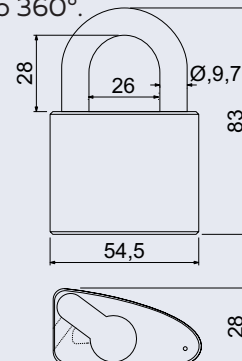

615 Kč

744 Kč vč. DPH

Obj. kód	Název	Cena
0711-29444	RV.310.P	615 Kč