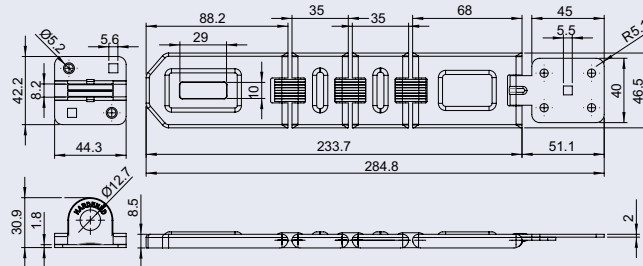

Hmotnost netto: 0,288 kg
Barva: bílý zinek (ZN), matná černá (CRN)

od 215 Kč
260 Kč vč. DPH

Obj. kód	Název	Cena
0776-50707	RG.14.160.ZN	215 Kč
0776-50561	RG.14.160.CRN	240 Kč

RG.14.190.CRN

- Bezpečnostní masivní tříkloubová ocelová petlice. • Určená pro vyšší stupeň zabezpečení.
- Montáž petlice pomocí skrytých vrtutí a průchozích šroubů, vč. matic a podložek.
- Síla petlice 2 mm, oko HARDENED 8 mm.
- Délka 190 mm.
- Balení vč. 6 ks vrtutí 4x25, 3 ks šroubů M5x30, podložek a matic.

Hmotnost netto: 0,345 kg

Barva: matná černá (CRN)

295 Kč

357 Kč vč. DPH

Obj. kód	Název	Cena
0776-50578	RG.14.190.CRN	295 Kč

RG.14.230.CRN

- Bezpečnostní masivní čtyřkloubová ocelová petlice. • Určená pro vyšší stupeň zabezpečení.
- Montáž petlice pomocí skrytých vrtutí a průchozích šroubů, vč. matic a podložek.
- Síla petlice 2 mm, oko HARDENED 8 mm. • Délka 230 mm.
- Balení vč. 6 ks vrtutí 4x25, 3 ks šroubů M5x30, podložek a matic.

Hmotnost netto: 0,404 kg

Barva: matná černá (CRN)

340 Kč

411 Kč vč. DPH

Obj. kód	Název	Cena
0776-50585	RG.14.230.CRN	340 Kč

RV.310.L

- Mosazný visací zámek na půlvložku "0/30", levý (např. EURO XStar, EURO Secure, EURO Plus, ...).
- Poloha palce půlvložky "7hod".
- Třmen zámku z nerezové oceli, otočný o 360°.
- Dodáváno bez půlvložky.
- Balení vč. 1ks červíku M5.

- Mosazný visací zámek na půlvložku "0/30" pravý.
- Poloha palce půlvložky "5hod".
- Třmen zámku z nerezové oceli, otočný o 360°.
- Dodáváno bez půlvložky.
- Balení vč. 1ks červíku M5.

Materiál tělesa: mosaz