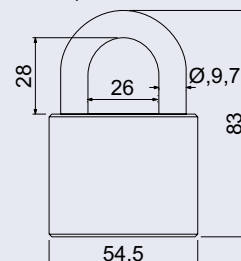

615 Kč

744 Kč vč. DPH

Obj. kód	Název	Cena
0711-36961	RV.310.L	615 Kč