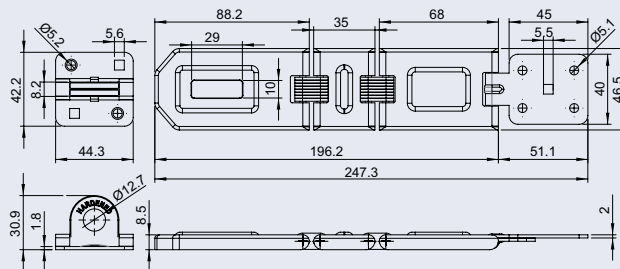

Hmotnost netto: 0,288 kg
Barva: bílý zinek (ZN), matná černá (CRN)

od 215 Kč
260 Kč vč. DPH

Obj. kód	Název	Cena
0776-50707	RG.14.160.ZN	215 Kč
0776-50561	RG.14.160.CRN	240 Kč

RG.14.190.CRN

- Bezpečnostní masivní tříkloubová ocelová petlice. • Určená pro vyšší stupeň zabezpečení.
- Montáž petlice pomocí skrytých vrtutí a průchozích šroubů, vč. matic a podložek.
- Síla petlice 2 mm, oko HARDENED 8 mm.
- Délka 190 mm.
- Balení vč. 6 ks vrtutí 4x25, 3 ks šroubů M5x30, podložek a matic.

Hmotnost netto: 0,345 kg

Barva: matná černá (CRN)

295 Kč

357 Kč vč. DPH

Obj. kód	Název	Cena
0776-50578	RG.14.190.CRN	295 Kč

RG.14.230.CRN

- Bezpečnostní masivní čtyřkloubová ocelová petlice. • Určená pro vyšší stupeň zabezpečení.
- Montáž petlice pomocí skrytých vrtutí a průchozích šroubů, vč. matic a podložek.
- Síla petlice 2 mm, oko HARDENED 8 mm. • Délka 230 mm.
- Balení vč. 6 ks vrtutí 4x25, 3 ks šroubů M5x30, podložek a matic.

Hmotnost netto: 0,404 kg

Barva: matná černá (CRN)

340 Kč

411 Kč vč. DPH

Obj. kód	Název	Cena
0776-50585	RG.14.230.CRN	340 Kč

RV.310.L

- Mosazný visací zámek na půlvložku "0/30", levý (např. EURO XStar, EURO Secure, EURO Plus, ...).
- Poloha palce půlvložky "7hod".
- Třmen zámku z nerezové oceli, otočný o 360°.
- Dodáváno bez půlvložky.
- Balení vč. 1ks červíku M5.

- Mosazný visací zámek na půlvložku "0/30" pravý.
- Poloha palce půlvložky "5hod".
- Třmen zámku z nerezové oceli, otočný o 360°.
- Dodáváno bez půlvložky.
- Balení vč. 1ks červíku M5.

Materiál tělesa: mosaz