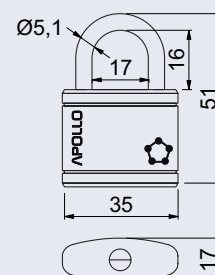

Obj. kód	Název	Cena
0719-46632	RV.APOLLO.35.RUZ	57 Kč

RV.TSA.226

- Cestovní TSA visací zámek na zavazadla.
- Certifikace TSA umožňuje letištní kontrolu otevření zámku bez poškození.
- Zamykání bez klíče – zatlačením třmenu.
- Materiál: slitina zinku a ocel
- Balení vč. 2 ks klíčů