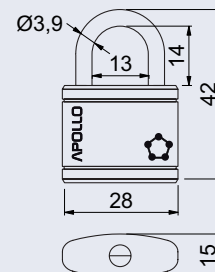

Hmotnost netto: 0,05 kg

Barva: černá, červená, růžová

Obj. kód	Název	Cena
0719-46601	RV.APOLLO.25.CRN	47 Kč
0719-46618	RV.APOLLO.25.CRV	47 Kč
0719-46625	RV.APOLLO.25.RUZ	47 Kč

RV.APOLLO.35.RUZ

- Ocelový visací zámek.
- Práškově lakované těleso zámku s plastovým krytem.
- Třmen HARDENED, jištěný ve dvou bodech.
- Zamykání bez klíče – zatlačením třmenu.
- Vložka zámku s 5 odpruženými stavítky.
- Balení vč. 3 ks klíčů.