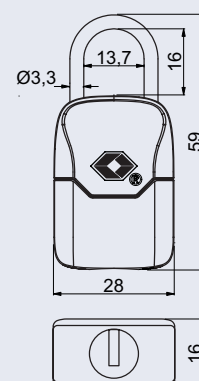

168 Kč
203 Kč vč. DPH

Obj. kód	Název	Cena
0719-46649	RV.TSA.226	168 Kč