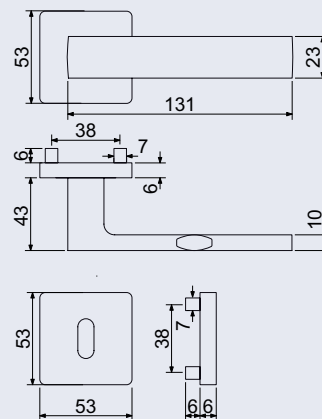

Obj. kód	Název	Pár/kus	Cena
0308-50271	RK.C26.MODENA.PZ.ANT	v páru	565 Kč
0308-50288	RK.C26.MODENA.BB.ANT	v páru	565 Kč
0308-50530	RK.C26.MODENA.WC.ANT	v páru	670 Kč