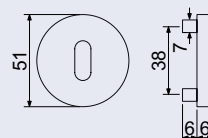

Povrch:

- antracit (ANT)

Obj. kód	Název	Pár/kus	Cena
0308-50356	RK.K16.BOLOGNA.PZ.ANT	v páru	565 Kč
0308-50363	RK.K16.BOLOGNA.BB.ANT	v páru	565 Kč
0308-50370	RK.K16.BOLOGNA.WC.ANT	v páru	670 Kč