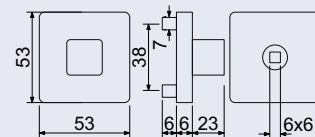

Obj. kód	Název	Pár/kus	Cena
0308-50295	RK.C26.MODENA.PZ.CE	v páru	535 Kč
0308-50301	RK.C26.MODENA.BB.CE	v páru	535 Kč
0308-50318	RK.C26.MODENA.WC.CE	v páru	640 Kč