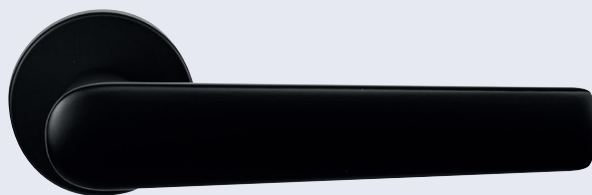

od 535 Kč
647 Kč vč. DPH

RK.K16.BOLOGNA

Hmotnost netto:

- BB/PZ – 0,57 kg
- WC – 0,69 kg

Povrch:

- matná černá (CE)