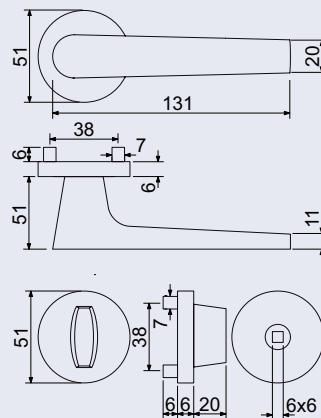

od 535 Kč
647 Kč vč. DPH

RK.K16.BOLOGNA

Hmotnost netto:

- BB/PZ – 0,57 kg
- WC – 0,69 kg

Povrch:

- matná černá (CE)

Obj. kód	Název	Pár/kus	Cena
0308-50387	RK.K16.BOLOGNA.PZ.CE	v páru	535 Kč
0308-50394	RK.K16.BOLOGNA.BB.CE	v páru	535 Kč
0308-50400	RK.K16.BOLOGNA.WC.CE	v páru	640 Kč