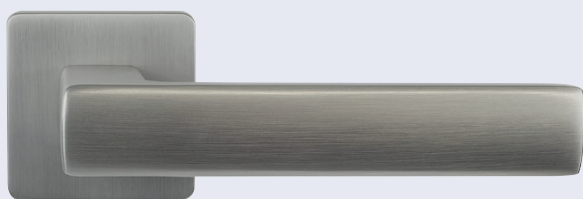

RK - HLINÍK

- Hliníkové kování na čtvercových a kulatých rozetách s vratnou pružinou klik.
- Praktické 2 sady šroubů, bez nutnosti jejich zkracování pro dveře tloušťky 40 mm.
- Dodáváno pro tloušťku dveří 32–58 mm.
- Balení vč. spojovacího materiálu, vrtací šablony a návodu na montáž.
- V provedení WC balení obsahuje čtyřhran o velikosti 6 x 6 mm a redukci 6/8 mm.

Povrch:

- nikl matný (NIMAT)
- antracit (ANT)
- matná černá (CE)

- Zamaková konstrukce rozety v systému FIX IN.
- Pevné sešroubování klik a rozet skrz dveře.
- Vystupující matice a vodící unašeče šroubů, zabraňují pootočení rozet.