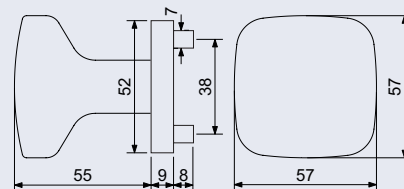

Hmotnost netto: 0,59 kg

Povrch:

- nikl matný (NIMAT)
- antracit (ANT)
- matná černá (CE)

Obj. kód	Název	Pár/kus	Cena
0308-50417	RK.KNOB.C2.BARI.NIMAT	1 ks	495 Kč
0308-50424	RK.KNOB.C2.BARI.ANT	1 ks	510 Kč
0308-50431	RK.KNOB.C2.BARI.CE	1 ks	495 Kč