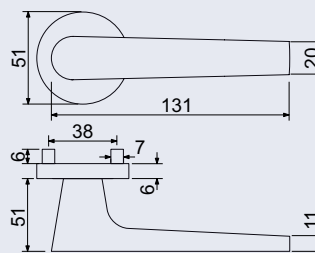

od 535 Kč
647 Kč vč. DPH

RK.K16.BOLOGNA

Hmotnost netto:

- BB/PZ – 0,57 kg
- WC – 0,69 kg

Povrch:

- nikl matný (NIMAT)

Obj. kód	Název	Pár/kus	Cena
0308-50325	RK.K16.BOLOGNA.PZ.NIMAT	v páru	535 Kč
0308-50332	RK.K16.BOLOGNA.BB.NIMAT	v páru	535 Kč
0308-50349	RK.K16.BOLOGNA.WC.NIMAT	v páru	640 Kč