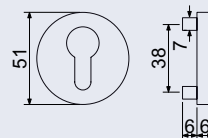

od 535 Kč
647 Kč vč. DPH

RK.K16.BOLOGNA

Hmotnost netto:

- BB/PZ – 0,57 kg
- WC – 0,69 kg

Povrch:

- nikl matný (NIMAT)

Obj. kód	Název	Pár/kus	Cena
0308-50325	RK.K16.BOLOGNA.PZ.NIMAT	v páru	535 Kč
0308-50332	RK.K16.BOLOGNA.BB.NIMAT	v páru	535 Kč
0308-50349	RK.K16.BOLOGNA.WC.NIMAT	v páru	640 Kč