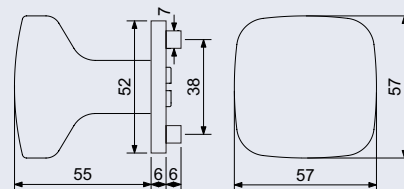

Povrch:

- nikel matný (NIMAT)
- antracit (ANT)
- matná černá (CE)

Obj. kód	Název	Pár/kus	Cena
0308-50509	RK.KNOB.K16.BARI.NIMAT	1 ks	495 Kč
0308-50516	RK.KNOB.K16.BARI.ANT	1 ks	510 Kč
0308-50523	RK.KNOB.K16.BARI.CE	1 ks	495 Kč