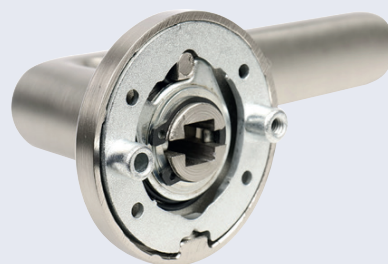

RK - HLINÍK

- Hliníkové kování na čtvercových a kulatých rozetách s vratnou pružinou klik.
- Praktické 2 sady šroubů, bez nutnosti jejich zkracování pro dveře tloušťky 40 mm.
- Dodáváno pro tloušťku dveří 32–58 mm.
- Balení vč. spojovacího materiálu, vrtací šablony a návodu na montáž.
- V provedení WC balení obsahuje čtyřhran o velikosti 6 x 6 mm a redukci 6/8 mm.

Povrch:

- nikl matný (NIMAT)
- antracit (ANT)
- matná černá (CE)

- Zamaková konstrukce rozety v systému FIX IN.
- Pevné sešroubování klik a rozet skrz dveře.
- Vystupující matice a vodící unašeče šroubů, zabraňují pootočení rozet.