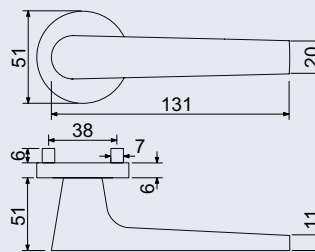

Povrch:

- antracit (ANT)

Obj. kód	Název	Pár/kus	Cena
0308-50356	RK.K16.BOLOGNA.PZ.ANT	v páru	565 Kč
0308-50363	RK.K16.BOLOGNA.BB.ANT	v páru	565 Kč
0308-50370	RK.K16.BOLOGNA.WC.ANT	v páru	670 Kč