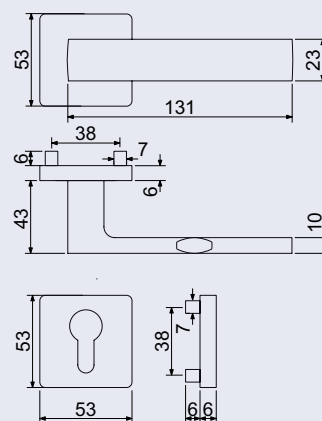

Obj. kód	Název	Pár/kus	Cena
0308-50240	RK.C26.MODENA.PZ.NIMAT	v páru	535 Kč
0308-50257	RK.C26.MODENA.BB.NIMAT	v páru	535 Kč
0308-50264	RK.C26.MODENA.WC.NIMAT	v páru	640 Kč