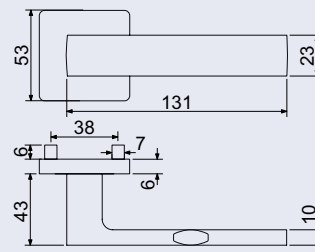

Obj. kód	Název	Pár/kus	Cena
0308-50295	RK.C26.MODENA.PZ.CE	v páru	535 Kč
0308-50301	RK.C26.MODENA.BB.CE	v páru	535 Kč
0308-50318	RK.C26.MODENA.WC.CE	v páru	640 Kč