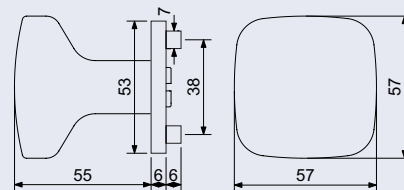

Hmotnost netto: 0,58 kg

Povrch:

- nikl matný (NIMAT)
- antracit (ANT)
- matná černá (CE)

Obj. kód	Název	Pár/kus	Cena
0308-50448	RK.KNOB.C26.BARI.NIMAT	1 ks	495 Kč
0308-50455	RK.KNOB.C26.BARI.ANT	1 ks	510 Kč
0308-50462	RK.KNOB.C26.BARI.CE	1 ks	495 Kč