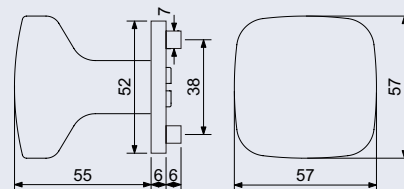

Povrch:

- nikel matný (NIMAT)
- antracit (ANT)
- matná černá (CE)

Obj. kód	Název	Pár/kus	Cena
0308-50479	RK.KNOB.C36.BARI.NIMAT	1 ks	495 Kč
0308-50486	RK.KNOB.C36.BARI.ANT	1 ks	510 Kč
0308-50493	RK.KNOB.C36.BARI.CE	1 ks	495 Kč