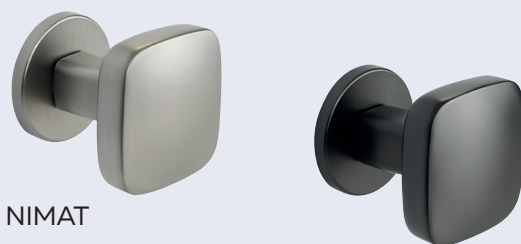

NIMAT

ANT

od 495 Kč
599 Kč vč. DPH

RK.KNOB.K16.BARI

- Zamaková koule fixní.
- Vhodná pro kování :
  RK.K16.BOLOGNA, RK.K16.COMO, RK.K16.FIRENZE

Hmotnost netto: 0,56 kg

Povrch:

- nikel matný (NIMAT)
- antracit (ANT)
- matná černá (CE)