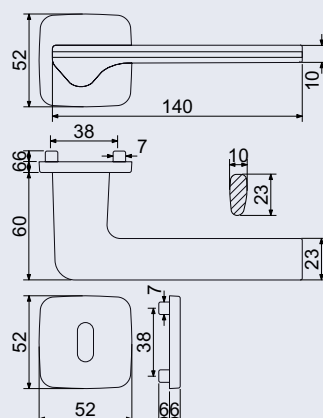

RK.C6.SANREMO

Hmotnost netto:

- BB/PZ – 0,97 kg
- WC – 1,10 kg

Povrch:

- nikl matný (NIMAT)

od 765 Kč
926 Kč vč. DPH

Obj. kód	Název	Pár/kus	Cena
0308-51469	RK.C6.SANREMO.PZ.NIMAT	v páru	765 Kč
0308-51476	RK.C6.SANREMO.BB.NIMAT	v páru	765 Kč
0308-51483	RK.C6.SANREMO.WC.NIMAT	v páru	885 Kč

RK.C6.SANREMO

Hmotnost netto:

- BB/PZ – 0,97 kg
- WC – 1,10 kg

Povrch:

- matná černá (CE)

od 765 Kč
923 Kč vč. DPH

Obj. kód	Název	Pár/kus	Cena
0308-51490	RK.C6.SANREMO.PZ.CE	v páru	765 Kč
0308-51506	RK.C6.SANREMO.BB.CE	v páru	765 Kč
0308-51513	RK.C6.SANREMO.WC.CE	v páru	885 Kč

- Hliníkové kování na čtvercových a kulatých zamakových rozetách s vratnou pružinou klik.
- Praktické 2 sady šroubů, bez nutnosti jejich zkracování pro dveře tloušťky 40 mm.
- Dodáváno pro tloušťku dveří 32–58 mm.
- Balení vč. spojovacího materiálu, vrtací šablony a návodu na montáž.
- V provedení WC, balení obsahuje čtyřhran o velikosti 6 x 6 mm a redukci 6/8 mm.