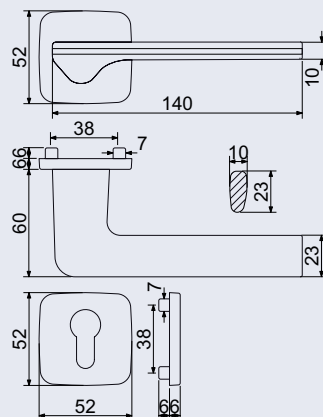

RK.C6.SANREMO

Hmotnost netto:

- BB/PZ – 0,97 kg
- WC – 1,10 kg

Povrch:

- nikl matný (NIMAT)

od 765 Kč
926 Kč vč. DPH

Obj. kód	Název	Pár/kus	Cena
0308-51469	RK.C6.SANREMO.PZ.NIMAT	v páru	765 Kč
0308-51476	RK.C6.SANREMO.BB.NIMAT	v páru	765 Kč
0308-51483	RK.C6.SANREMO.WC.NIMAT	v páru	885 Kč