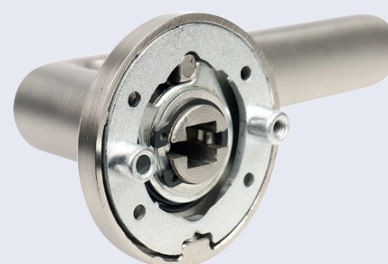

Vložka je vyráběna v provedení: oboustranná

Povrch: matný nikl (NI)

- Volně kopírovatelný klíč.

Materiál vložky a klíčů: mosaz

Visací zámek:

Materiál tělesa: mosaz

Materiál třmenu: nerezová ocel

Hmotnost netto: 0,368 kg

- Hliníkové kování na čtvercových a kulatých zamakových rozetách s vratnou pružinou klik.
- Praktické 2 sady šroubů, bez nutnosti jejich zkracování pro dveře tloušťky 40 mm.
- Dodáváno pro tloušťku dveří 32–58 mm.
- Balení vč. spojovacího materiálu, vrtací šablony a návodu na montáž.
- V provedení WC, balení obsahuje čtyřhran o velikosti 6 x 6 mm a redukci 6/8 mm.