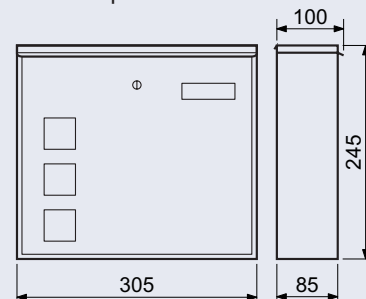

Obj. kód	Název	Cena
0871-51988	BK.519.G.AM	575 Kč
0871-51995	BK.519.G.CM	575 Kč