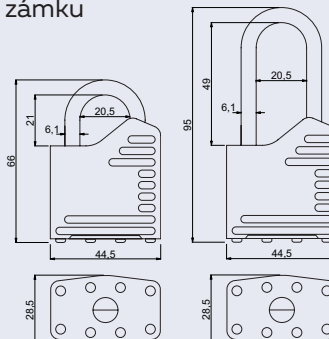

Rozměr š/v/h: 215 x 230 x 85 mm**Rozměr vhozu š/v:** 172 x 30 mm**Síla materiálu:** 0,6 mm**Hmotnost netto:** 1,1 kg

- Balení vč. mont. materiálu a 2 ks klíčů.

Povrch: strukturovaný**Barva:** matná nerez – N

Hmotnost netto:

MK3 0,53 kg

MK5 0,86 kg

MK10 1,69 kg

od 540 Kč

653 Kč vč. DPH

MASTER KEY SYSTEM

Povrch: kartáčovaný

RV.CASTLE.40

- Ocelový visací z pozinkovaných plátů a tvrzeným plastovým krytem.
- Standardní nebo prodloužený (PL) třmen zámku HARDENED, jištěný ve dvou bodech.
- Zamykání bez klíče – zatlačením třmenu.
- Vložka zámku s 5 odpruženými stavítky.
- Balení vč. 3 ks klíčů.