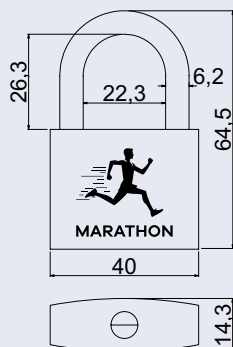

Rozměr š/v/h: 215 x 230 x 85 mm**Rozměr vhozu š/v:** 172 x 30 mm**Síla materiálu:** 0,6 mm**Hmotnost netto:** 1,1 kg

- Balení vč. mont. materiálu a 2 ks klíčů.

Povrch: strukturovaný**Barva:** matná nerez – N

Hmotnost netto:

MK3 0,53 kg

MK5 0,86 kg

MK10 1,69 kg

od 540 Kč

653 Kč vč. DPH

MASTER KEY SYSTEM

Povrch: kartáčovaný