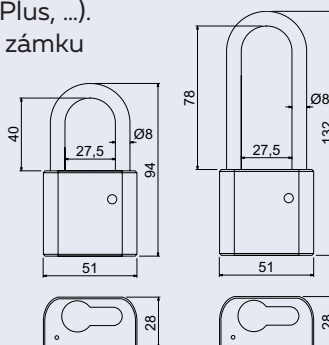

470 Kč

568 Kč vč. DPH

BK.520.AM

- Ocelová schránka.
- Možnost kombinace s domovními čísly ve shodném povrchu a barvě!
- Vhodná pro použití i do sestav.

Rozměr š/v/h: 215 x 230 x 85 mm**Rozměr vhozu š/v:** 172 x 30 mm**Síla materiálu:** 0,6 mm**Hmotnost netto:** 1,1 kg

Rozměr š/v/h: 215 x 230 x 85 mm**Rozměr vhozu š/v:** 172 x 30 mm**Síla materiálu:** 0,6 mm**Hmotnost netto:** 1,1 kg

- Balení vč. mont. materiálu a 2 ks klíčů.

Povrch: strukturovaný**Barva:** matná nerez – N

Hmotnost netto:

- 0,19 kg
- PL 0,20 kg

Barva: modrá

od 115 Kč
139 Kč vč. DPH

Obj. kód	Název	Cena
0777-50639	RV.CASTLE.40	115 Kč
0777-50646	RV.CASTLE.40.PL	125 Kč

RV.320.L

- Mosazný visací zámek levý, na standardní půlvložku "0/30", (např. EURO XStar, EURO Secure, EURO Plus, ...).
- Standardní nebo prodloužený (PL) třmen zámku HARDENED, jištěný ve dvou bodech.
- Zamykání bez klíče – zatlačením třmenu.
- Dodáváno bez půlvložky.
- Balení vč. 1ks červíku M5.