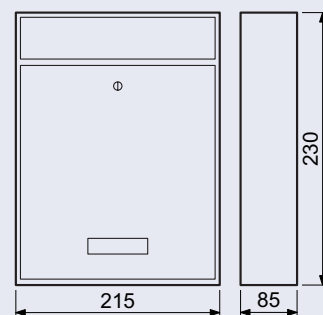

Obj. kód	Název	Cena
0871-52008	BK.520.AM	470 Kč