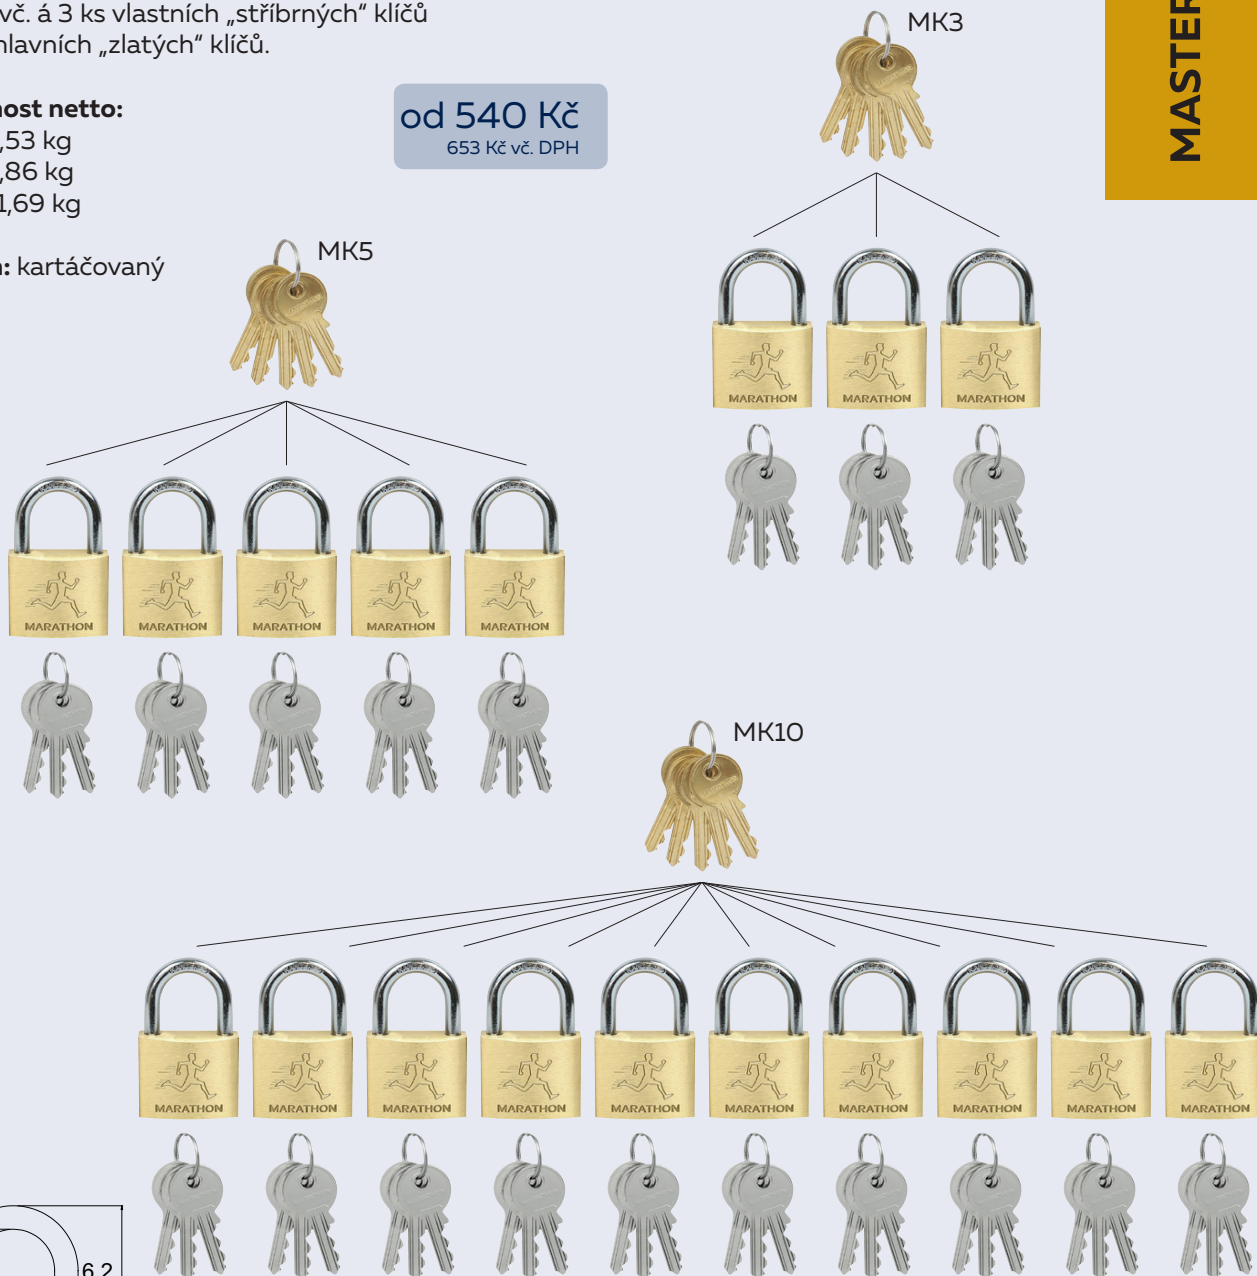

Obj. kód	Název	Cena
0871-52015	BK.520.N	730 Kč

RV.MARATHON.40

- Mosazné visací zámky v systému hlavního (generálního) klíče.
- Hlavní „zlatý“ klíč ovládá všechny zámky sestavy, ostatní vlastní „stříbrné“ klíče pouze svůj zámek.
- Vysoký počet odlišných kombinací jednotlivých sestav.
- Třmen zámku HARDENED, jištěný ve dvou bodech.
- Zamykání bez klíče – zatlačením třmenu.
- Vložka zámku s 5 odpruženými stavítky.
- Varianty sestav v počtu 3 ks, 5 ks a 10 ks zámků.
- Balení vč. á 3 ks vlastních „stříbrných“ klíčů a 5 ks hlavních „zlatých“ klíčů.

Hmotnost netto:

MK3 0,53 kg

MK5 0,86 kg

MK10 1,69 kg

od 540 Kč

653 Kč vč. DPH

MASTER KEY SYSTEM

Povrch: kartáčovaný

Obj. kód	Název	Hlavní klíč zlatý	Vlastní klíč stříbrný	Visací zámek	Cena
0777-50653	RV.MARATHON.40.MK3	5 ks	3 x 3 ks	3 ks	540 Kč
0777-50660	RV.MARATHON.40.MK5	5 ks	5 x 3 ks	5 ks	890 Kč
0777-50677	RV.MARATHON.40.MK10	5 ks	10 x 3 ks	10 ks	1 760 Kč

RV.CASTLE.40

- Ocelový visací z pozinkovaných plátů a tvrzeným plastovým krytem.
- Standardní nebo prodloužený (PL) třmen zámku HARDENED, jištěný ve dvou bodech.
- Zamykání bez klíče – zatlačením třmenu.
- Vložka zámku s 5 odpruženými stavítky.
- Balení vč. 3 ks klíčů.