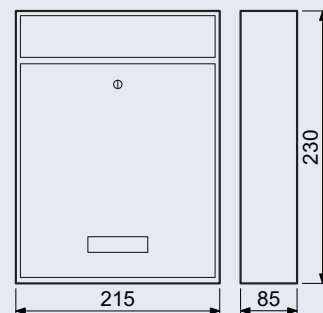

575 Kč

696 Kč vč. DPH

BK.519

- Ocelová schránka s okénky z čírého plexiskla umožňující částečný průhled do jejího vnitřku.
- Možnost kombinace s domovními čísly ve shodném povrchu a barvě!

Rozměr š/v/h: 305 x 245 x 100 mm**Rozměr vhozu š/v:** 299 x 30 mm**Síla materiálu:** 0,6 mm**Hmotnost netto:** 1,3 kg

470 Kč

568 Kč vč. DPH

BK.520.AM

- Ocelová schránka.
- Možnost kombinace s domovními čísly ve shodném povrchu a barvě!
- Vhodná pro použití i do sestav.

Rozměr š/v/h: 215 x 230 x 85 mm**Rozměr vhozu š/v:** 172 x 30 mm**Síla materiálu:** 0,6 mm**Hmotnost netto:** 1,1 kg

Rozměr š/v/h: 215 x 230 x 85 mm**Rozměr vhozu š/v:** 172 x 30 mm**Síla materiálu:** 0,6 mm**Hmotnost netto:** 1,1 kg

- Balení vč. mont. materiálu a 2 ks klíčů.

Povrch: strukturovaný**Barva:** matná nerez – N