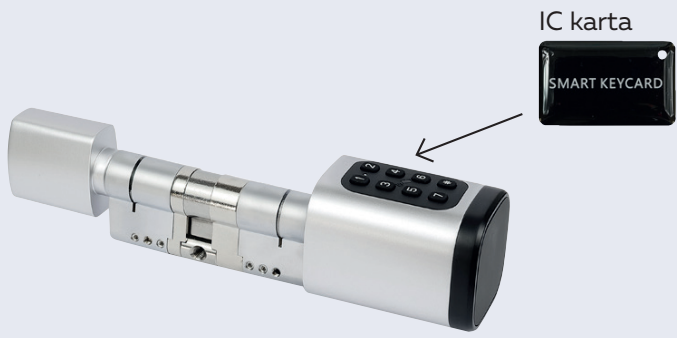

UPOZORNĚNÍ:

Když je baterie vybitá (úroveň stavu nabití baterie vidíte v aplikaci Tuya), je možnost nouzového otevření dveří pomocí externího napájení (např. telefon, powerbanka aj.) a kabelu s rozhraním typu C (není součástí balení).

Prostředí: -12 °C až +70 °C
Stupeň ochrany IP: IP54 - výrobek je dobře chráněn proti vniknutí prachu a odolá stříkající vodě ze všech úhlů.
V praxi to znamená, že výrobek nemůžete potopit, jinak je ale zcela voděodolný.
Hmotnost balení: 490 g při rozměru vložky 30/30
Součást balení:
1x digitální cylindrická vložka („DC.EK“)
2x IC karta,
2x přísavka
1x resetovací čip
1x imbus (1,5)
1x malý šroubovák
3x baterie AAA

od 3 850 Kč
4 659 Kč vč. DPH