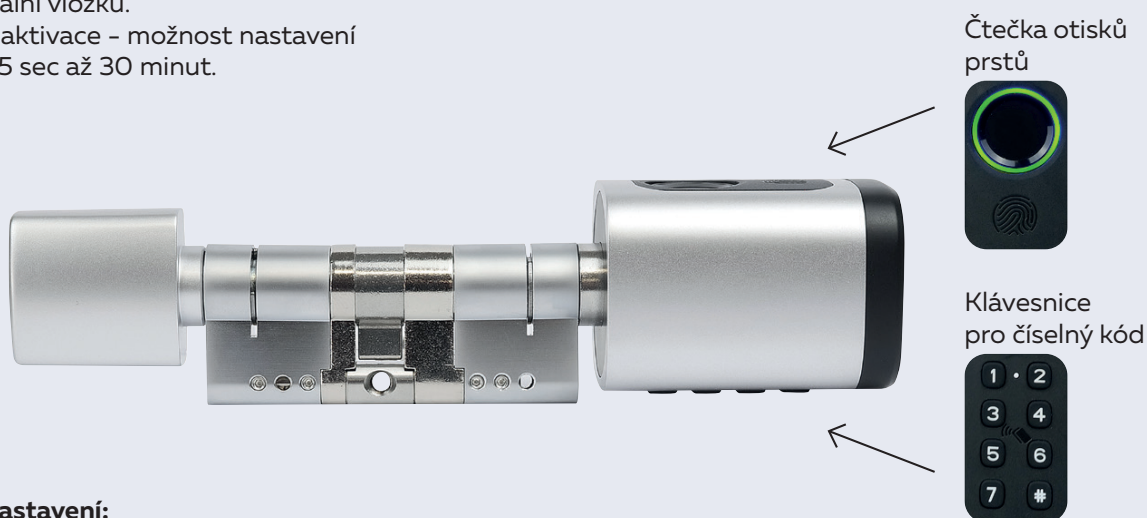

Vzdálené nastavení:

Podmínkou je zakoupení Gateway (není součástí balení).

Pomocí Gateway můžete na dálku v aplikaci Tuya generovat přístupové kódy a zaslat je pomocí emailu, SMS apod. novému uživateli.