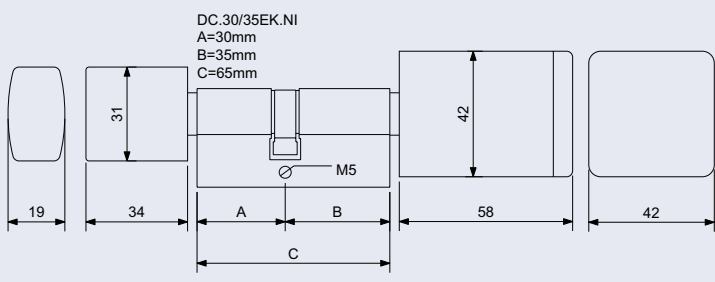

UPOZORNĚNÍ:

Když je baterie vybitá (úroveň stavu nabití baterie vidíte v aplikaci Tuya), je možnost nouzového otevření dveří pomocí externího napájení (např. telefon, powerbanka aj.) a kabelu s rozhraním typu C (není součástí balení).

Prostředí: -12 °C až +70 °C
Stupeň ochrany IP: IP54 - výrobek je dobře chráněn proti vniknutí prachu a odolá stříkající vodě ze všech úhlů.
V praxi to znamená, že výrobek nemůžete potopit, jinak je ale zcela voděodolný.
Hmotnost balení: 490 g při rozměru vložky 30/30
Součást balení:
1x digitální cylindrická vložka („DC.EK“)
2x IC karta,
2x přísavka
1x resetovací čip
1x imbus (1,5)
1x malý šroubovák
3x baterie AAA

od 3 850 Kč
4 659 Kč vč. DPH