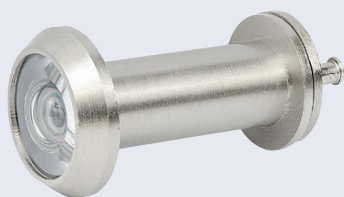

RVW.G.35-60.BZP

- Mosazné protipožární dveřní kukátko se skleněnou čočkou, bez podložek.
- Pozorovací úhel 180°.

Pro tloušťku dveří: 35–60 mm

Povrch:

- nikl (NI)
- matná černá (CE)