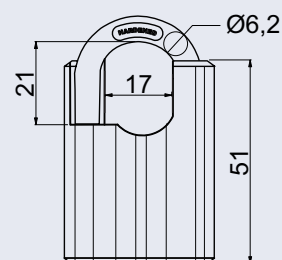

120 Kč

145 Kč vč. DPH

Obj. kód	Název	Cena
0780-51599	RV.STONE.38	120 Kč