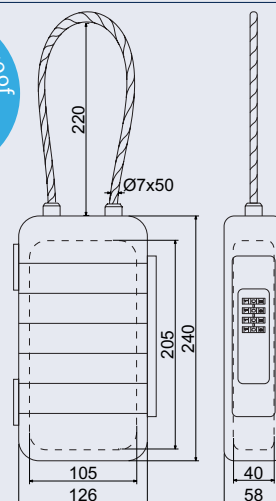

Rozměr vnější š/v/h: 126 x 240 x 58 mm

Rozměr vnitřní š/v/h: 105 x 205 x 40 mm

Síla materiálu: 4 mm

Hmotnost netto: 0,6 kg

Barva: šedo - černá

695 Kč

841 Kč vč. DPH

Obj. kód	Název	Cena
0858-52770	KB.G13	695 Kč