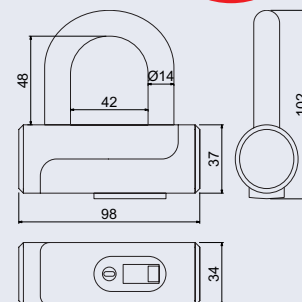

Obj. kód	Název	Cena
0722-52787	RV.PLUTOS	275 Kč