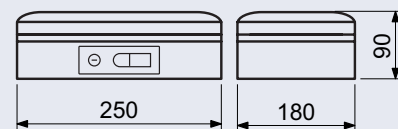

430 Kč

520 Kč vč. DPH

Obj. kód	Název	Cena
0825-53869	LC.250.CE	430 Kč