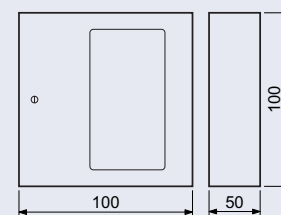

Rozměr vnější š/v/h: 126 x 240 x 58 mm

Rozměr vnitřní š/v/h: 105 x 205 x 40 mm

Síla materiálu: 4 mm

Hmotnost netto: 0,6 kg

Barva: šedo - černá

695 Kč

841 Kč vč. DPH

Obj. kód	Název	Cena
0858-52770	KB.G13	695 Kč

TS.1010.G.SU

- Požární ocelová skříňka se sklem.
- Skříňky jsou na společný uzávěr - SU.
- Balení vč. 2 ks klíčů.

Rozměr š/v/h: 100 x 100 x 40 mm

Hmotnost netto: 0,3 kg

Barva: červená

- Náhradní sklo (TS.1010.GLASS)