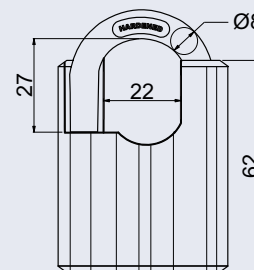

165 Kč

200 Kč vč. DPH

Obj. kód	Název	Cena
0780-51605	RV.STONE.50	165 Kč