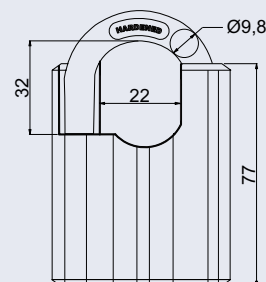

230 Kč

278 Kč vč. DPH

Obj. kód	Název	Cena
0780-51612	RV.STONE.63	230 Kč