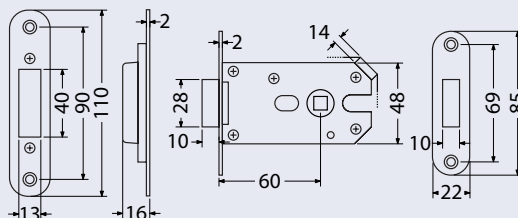

160 Kč
194 Kč vč. DPH

Obj. kód	Název	Cena
0208-45819	EN.305.M.KL.60.22.NIMAT	160 Kč
0208-45802	EN.305.M.KL.60.22.CE	160 Kč