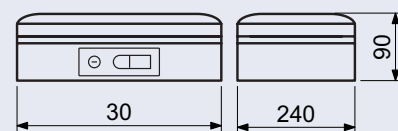

495 Kč

599 Kč vč. DPH

Obj. kód	Název	Cena
0825-53876	LC.300.CE	495 Kč