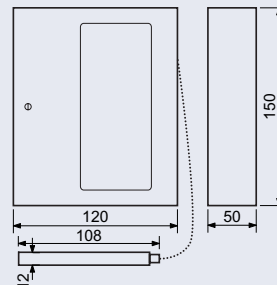

TS.1021.G.SU

- Požární ocelová skříňka se sklem a kladívkem.
- Skříňky jsou na společný uzávěr - SU.
- Balení vč. 2 ks klíčů.

Rozměr š/v/h: 120 x 150 x 50 mm

Hmotnost netto: 0,6 kg

Barva: červená

- Náhradní sklo (TS.1021.GLASS)

295 Kč

357 Kč vč. DPH

Obj. kód	Název	Cena
0825-36947	TS.1021.G.SU	295 Kč

RC2

RV.PLUTOS

- Certifikováno v bezpečnostní třídě RC2 dle ČSN EN 1627, uzamykací systém typ 1.
- Certifikát NBÚ typ 1 SS4=1.
- Ocelové tělo visacího zámku s plastovým krytem a s ochranou vložky proti bumpingu, odvrtání, vyhatání a povětrnostním vlivům.
- Vyjímatelný třmen HARDENED v gumovém pouzdru (síla 1 mm) jištěný ve dvou bodech.
- 9.341 reálných kombinací klíče.
- Vložka zámku s 6 lamelovými stavítky a posuvnou krytkou proti nečistotám.
- Balení vč. 3 ks klíčů.

Hmotnost netto: 0,47 kg

Barva těla zámku: černá a šedá

275 Kč

333 Kč vč. DPH

Obj. kód	Název	Cena
0722-52787	RV.PLUTOS	275 Kč

RV.OVAL.38.JU

- Klasický litinový zámek s barevným potiskem.
- Třmen HARDENED jištěný ve dvou bodech.
- Zamykání bez klíče - zatlačením třmenu.
- Vložka zámku s 5 odpruženými stavítky.
- Balení vč. 3 ks klíčů.

Hmotnost netto: 0,12 kg

Barva:

- JU2 - barevný potisk (srdce)
- JU3 - barevný potisk (pruhy)
- JU3 - barevný potisk (čísla)

94 Kč

114 Kč vč. DPH

Obj. kód	Název	Cena
0719-31850	RV.OVAL.38.JU2	94 Kč
0719-45826	RV.OVAL.38.JU3	94 Kč
0719-45833	RV.OVAL.38.JU4	94 Kč