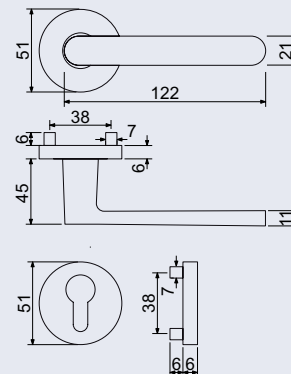

Povrch:

- nikl matný (NIMAT)