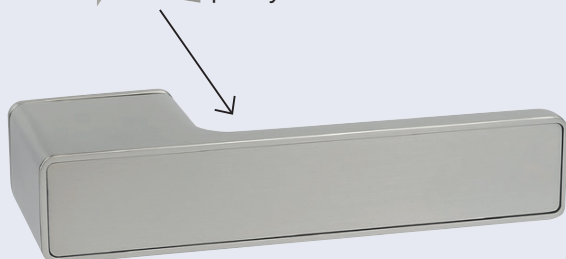

Možnost aretace pohybu klik (zamknutí) pomocí posuvné páčky na vnitřní klice.

RK.S2.LIBERA

- Zamakové designové kování bez spodních rozet s vratnou pružinou klik.
- Možnost zamykání na vnitřní klice a „emergency otevření“ na vnější klice.
- Vhodné pro bezfalcové dveře s centricky umístěným magnetickým zámkem (možno také použít „EN.305.M“).
- Při instalaci na falcové dveře, nutno při objednání uvést, která část kování (vnitřní nebo vnější klika) bude osazena na část dveří bez falce. Toto je nutné, z důvodu delšího krčku kliky (a jeho výměny za kratší) před naší expedicí.
- Dodáváno pro tloušťku dveří 38–56 mm.
- Použitý materiál vykazuje vysokou pevnost a odolnost povrchu proti opotřebení.
- Balení vč. spojovacího materiálu, vrtací šablony a návodu na montáž.
- V provedení WC balení obsahuje čtyřhran o velikosti 6 x 6 mm a redukci 6/8 mm.

Hmotnost netto: 1,05 kg

Povrch:

- nikl matný (NIMAT)
- matná černá (CE)

Šroub pro nouzové otevření (pomocí mince nebo šroubováku) na vnější klice.

Výměnná deska kliky upevněná magnety.

Obj. kód	Název	Pár/kus	Cena
0308-45789	RK.S2.LIBERA.NIMAT	v páru	1 395 Kč
0308-45772	RK.S2.LIBERA.CE	v páru	1 395 Kč