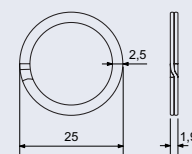

Obj. kód	Název	Průměr	Kusů	Cena
0975-54002	RVR.RX.25.FL.10KS	25 mm	10 ks	70 Kč
0975-54019	RVR.RX.25.FL.ANT.10KS	25 mm	10 ks	70 Kč