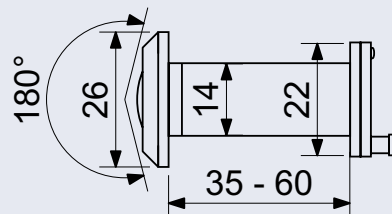

210 Kč
254 Kč vč. DPH

Obj. kód	Název	Cena
0982-36954	RVW.G.35-60.BZP.NI	210 Kč
0982-36978	RVW.G.35-60.BZP.CE	210 Kč