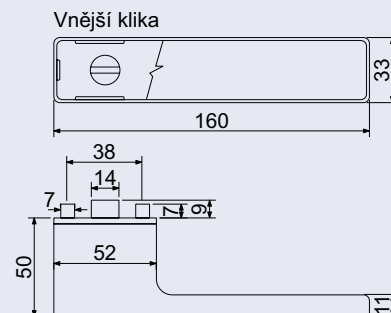

Možnost aretace pohybu klik (zamknutí) pomocí posuvné páčky na vnitřní klice.

RK.S2.LIBERA

- Zamakové designové kování bez spodních rozet s vratnou pružinou klik.
- Možnost zamykání na vnitřní klice a „emergency otevření“ na vnější klice.
- Vhodné pro bezfalcové dveře s centricky umístěným magnetickým zámkem (možno také použít „EN.305.M“).
- Při instalaci na falcové dveře, nutno při objednání uvést, která část kování (vnitřní nebo vnější klika) bude osazena na část dveří bez falce. Toto je nutné, z důvodu delšího krčku kliky (a jeho výměny za kratší) před naší expedicí.
- Dodáváno pro tloušťku dveří 38–56 mm.
- Použitý materiál vykazuje vysokou pevnost a odolnost povrchu proti opotřebení.
- Balení vč. spojovacího materiálu, vrtací šablony a návodu na montáž.
- V provedení WC balení obsahuje čtyřhran o velikosti 6 x 6 mm a redukci 6/8 mm.

Hmotnost netto: 1,05 kg

Povrch:

- nikl matný (NIMAT)
- matná černá (CE)

Šroub pro nouzové otevření (pomocí mince nebo šroubováku) na vnější klice.

Výměnná deska kliky upevněná magnety.

Obj. kód	Název	Pár/kus	Cena
0308-45789	RK.S2.LIBERA.NIMAT	v páru	1 395 Kč
0308-45772	RK.S2.LIBERA.CE	v páru	1 395 Kč

1 395 Kč

1 688 Kč vč. DPH

RK.E16.BERGAMO

Hmotnost netto:

- BB/PZ – 0,61 kg
- WC – 0,73 kg

Povrch:

- starostříbrná (AS)
- přírodní dřevo – černý ořech

od 890 Kč

1 077 Kč vč. DPH

Obj. kód	Název	Pár/kus	Cena
0373-52824	RK.E16.BERGAMO.PZ.AS	v páru	890 Kč
0373-52831	RK.E16.BERGAMO.BB.AS	v páru	890 Kč
0373-52848	RK.E16.BERGAMO.WC.AS	v páru	1 010 Kč