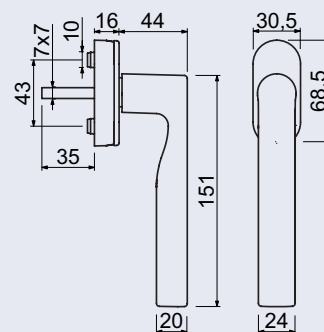

Rozměr vnější š/v/h: 126 x 240 x 58 mm

Rozměr vnitřní š/v/h: 105 x 205 x 40 mm

Síla materiálu: 4 mm

Hmotnost netto: 0,6 kg

Barva: šedo - černá

695 Kč

841 Kč vč. DPH

Obj. kód	Název	Cena
0858-52770	KB.G13	695 Kč

Hmotnost netto: 0,70 kg

Povrch čela: nerez (N)

1 390 Kč

1 682 Kč vč. DPH

Obj. kód	Název	Cena
0270-47554	Z.302-SZ.PA.KO.72/55/20.PL	1390 Kč

RHW.167

- Hliníková okenní klika se zinkovým jádrem.
- Obsahuje zavírací mechanismus (integrovaná základní pojistka), který ztěžuje neoprávněné posunutí okenního kování zvenčí.
- Aretace kliky po 45°.
- Rozměr čtyřhranu 7 x 7 / 35 mm.
- Balení vč. 2 ks šroubů M5 x 40 mm.

Hmotnost netto: 0,25 kg

Povrch:

- F9016 – prášková bílá

138 Kč

167 Kč vč. DPH

Obj. kód	Název	Pár/kus	Cena
0409-53005	RHW.167.F9016	1 ks	138 Kč

RHW.179.P.F9016

- Hliníková okenní klika s pojistným knoflíkem a zinkovým jádrem.
- Aretace pojistného knoflíku ve 3 polohách.
- Aretace kliky po 45°.
- Rozměr čtyřhranu 7 x 7 / 35 mm.
- Balení vč. 2 ks šroubů M5 x 40 mm.