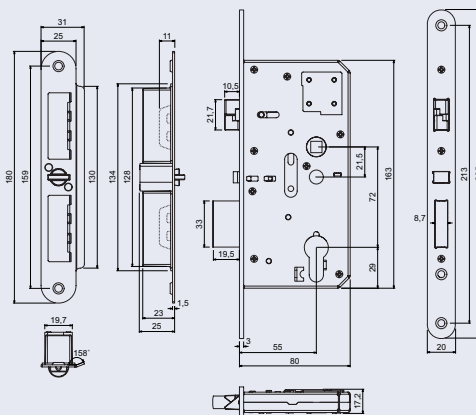

Hmotnost netto: 0,70 kg

Povrch čela: nerez (N)

1 390 Kč

1 682 Kč vč. DPH

Obj. kód	Název	Cena
0270-47554	Z.302-SZ.PA.KO.72/55/20.PL	1390 Kč

RHW.167

- Hliníková okenní klika se zinkovým jádrem.
- Obsahuje zavírací mechanismus (integrovaná základní pojistka), který ztěžuje neoprávněné posunutí okenního kování zvenčí.
- Aretace kliky po 45°.
- Rozměr čtyřhranu 7 x 7 / 35 mm.
- Balení vč. 2 ks šroubů M5 x 40 mm.