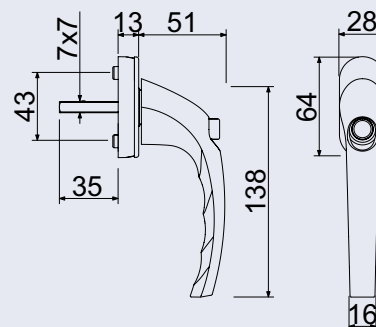

195 Kč

236 Kč vč. DPH

Obj. kód	Název	Pár/kus	Cena
0409-53012	RHW.179.P.F9016	1 ks	195 Kč