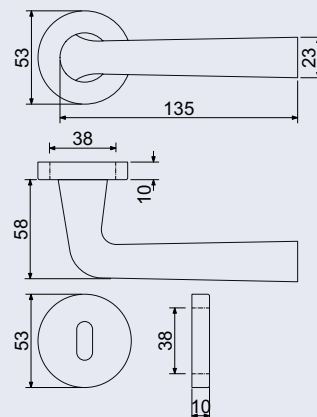

Obj. kód	Název	Pár/kus	Cena
0308-42139	RK.LOPAR.PZ.CE	v páru	260 Kč
0373-52800	RK.LOPAR.BB.CE	v páru	260 Kč
0373-52817	RK.LOPAR.WC.CE	v páru	320 Kč