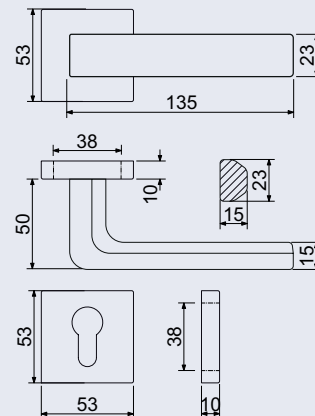

- Ekonomické ocelové kování na čtvercových a kulatých rozetách s vratnou pružinou klik.
- Praktické 2 sady šroubů, bez nutnosti jejich zkracování, pro dveře tloušťky 40 mm.
- Dodáváno pro tloušťku dveří 38–60 mm.
- Balení vč. spojovacího materiálu a návodu na montáž.
- V provedení WC balení obsahuje čtyřhran o velikosti 6x6 mm a redukci 6/8 mm.

- Ocelová konstrukce rozety v systému FIX IN.
- Pevné sešroubování klik a rozet skrz dveře.

RK.ZADAR

Hmotnost netto:

- BB/PZ – 0,56 kg
- WC – 0,61 kg

Povrch:

- matná černá (CE)

Obj. kód	Název	Pár/kus	Cena
0373-49107	RK.ZADAR.PZ.CE	v páru	260 Kč
0373-49114	RK.ZADAR.BB.CE	v páru	260 Kč
0373-49121	RK.ZADAR.WC.CE	v páru	320 Kč

Rozměr vnější š/v/h: 126 x 240 x 58 mm

Rozměr vnitřní š/v/h: 105 x 205 x 40 mm

Síla materiálu: 4 mm

Hmotnost netto: 0,6 kg

Barva: šedo - černá

695 Kč

841 Kč vč. DPH

Obj. kód	Název	Cena
0858-52770	KB.G13	695 Kč