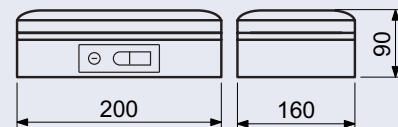

365 Kč

442 Kč vč. DPH

Obj. kód	Název	Cena
0825-53852	LC.200.CE	365 Kč