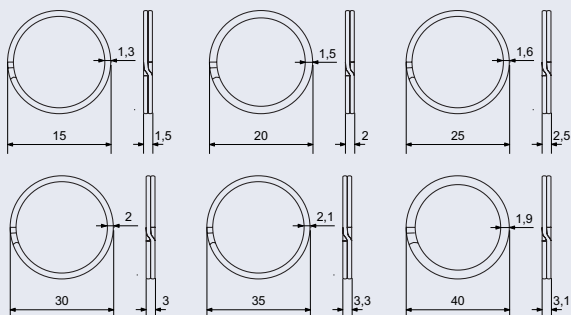

Pro tloušťku dveří: 35–60 mm

Povrch:

- nikl (NI)
- matná černá (CE)

210 Kč
254 Kč vč. DPH

Obj. kód	Název	Cena
0982-36954	RVW.G.35-60.BZP.NI	210 Kč
0982-36978	RVW.G.35-60.BZP.CE	210 Kč

RVR.RX.KR.10KS

- Ocelové kroužky na klíče v blistru.

Balení:

- 10 ks

Vnější průměr: 15, 20, 25, 30, 35, 40 mm

Povrch: chrom

od 50 Kč
61 Kč vč. DPH

Obj. kód	Název	Průměr	Kusů	Cena
0975-53944	RVR.RX.15.KR.10KS	15 mm	10 ks	50 Kč
0975-53951	RVR.RX.20.KR.10KS	20 mm	10 ks	50 Kč
0975-53968	RVR.RX.25.KR.10KS	25 mm	10 ks	50 Kč
0975-53975	RVR.RX.30.KR.10KS	30 mm	10 ks	60 Kč
0975-53982	RVR.RX.35.KR.10KS	35 mm	10 ks	60 Kč
0975-53999	RVR.RX.40.KR.10KS	40 mm	10 ks	90 Kč