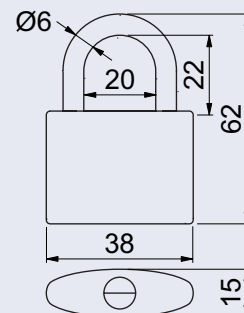

TS.1021.G.SU

- Požární ocelová skříňka se sklem a kladívkem.
- Skříňky jsou na společný uzávěr - SU.
- Balení vč. 2 ks klíčů.

Rozměr š/v/h: 120 x 150 x 50 mm

Hmotnost netto: 0,6 kg

Barva: červená

- Náhradní sklo (TS.1021.GLASS)

295 Kč

357 Kč vč. DPH

Obj. kód	Název	Cena
0825-36947	TS.1021.G.SU	295 Kč

RC2

RV.PLUTOS

- Certifikováno v bezpečnostní třídě RC2 dle ČSN EN 1627, uzamykací systém typ 1.
- Certifikát NBÚ typ 1 SS4=1.
- Ocelové tělo visacího zámku s plastovým krytem a s ochranou vložky proti bumpingu, odvrtání, vyhatání a povětrnostním vlivům.
- Vyjímatelný třmen HARDENED v gumovém pouzdru (síla 1 mm) jištěný ve dvou bodech.
- 9.341 reálných kombinací klíče.
- Vložka zámku s 6 lamelovými stavítky a posuvnou krytkou proti nečistotám.
- Balení vč. 3 ks klíčů.

Hmotnost netto: 0,47 kg

Barva těla zámku: černá a šedá

275 Kč

333 Kč vč. DPH

Obj. kód	Název	Cena
0722-52787	RV.PLUTOS	275 Kč

RV.OVAL.38.JU

- Klasický litinový zámek s barevným potiskem.
- Třmen HARDENED jištěný ve dvou bodech.
- Zamykání bez klíče - zatlačením třmenu.
- Vložka zámku s 5 odpruženými stavítky.
- Balení vč. 3 ks klíčů.

Hmotnost netto: 0,12 kg

Barva:

- JU2 - barevný potisk (srdce)
- JU3 - barevný potisk (pruhy)
- JU3 - barevný potisk (čísla)

JU4

94 Kč

114 Kč vč. DPH

Obj. kód	Název	Cena
0719-31850	RV.OVAL.38.JU2	94 Kč
0719-45826	RV.OVAL.38.JU3	94 Kč
0719-45833	RV.OVAL.38.JU4	94 Kč