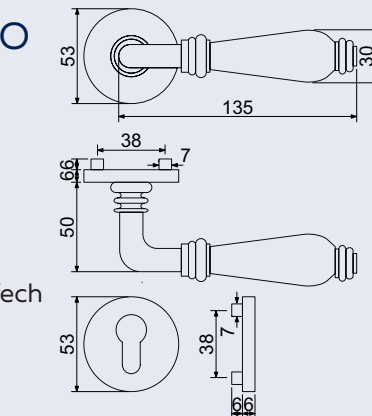

RK.E16.BERGAMO

Hmotnost netto:

- BB/PZ – 0,61 kg
- WC – 0,73 kg

Povrch:

- starostříbrná (AS)
- přírodní dřevo – černý ořech