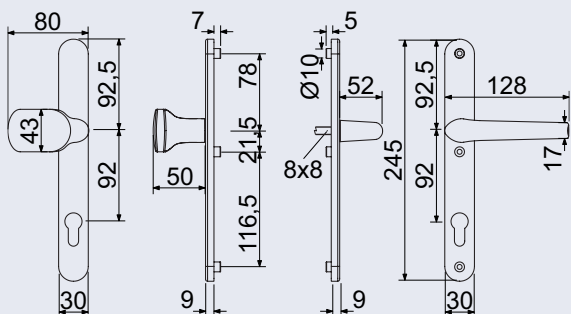

RHD.005 - madlo/klika

Obj. kód	Název	Provedení	Cena
0409-54033	RHD.005.92.F4/F9016	madlo/klika	445 Kč

RHD.002 - klika/klika

Obj. kód	Název	Provedení	Cena
0409-54026	RHD.002.92.F4/F9016	klika/klika	400 Kč

RHW.055

1. Brzda pro plastová okna. Umožňuje aretaci okenního křídla (pomocí třecích podložek) do vybrané pozice (úhlu otevření). Žádné dodatečné pojistky, zarážky, atd... Při zavřeném křídle je brzda zcela skryta a není vidět. Použitelné pro klasické otevření i ventilaci.
   - Minimální hloubka vnitřního falcu rámu 35 mm. Balení vč. 2 ks samořezných vrutů.
2. **Hmotnost netto:** 0,10 kg, **Materiál:** ocel, **Povrch:** bílý pozink