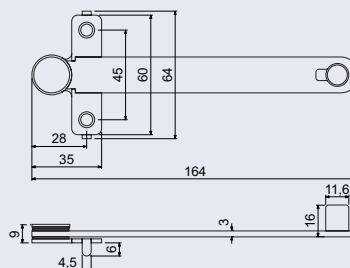

Rozteč: 92 mm

- Balení vč. čtyřhranu 8 x 8 mm, 3 ks spojovacích šroubů M6 x 100 mm a vrtací šablony, 3 ks zaslepených krytů na šrouby.

Hmotnost netto:

- RHD.002 - 0,47 kg
- RHD.005 - 0,53 kg

Povrch:

- F4/F9016 - kombinace povrchů
vnější část - bronzový fluorcarbon
vnitřní část - prášková bílá

RHW.055

- Brzda pro plastová okna. Umožňuje aretaci okenního křídla (pomocí třecích podložek) do vybrané pozice (úhlu otevření). Žádné dodatečné pojistky, zarážky, atd... Při zavřeném křídle je brzda zcela skryta a není vidět. Použitelné pro klasické otevření i ventilaci.
 - Minimální hloubka vnitřního falcu rámu 35 mm. Balení vč. 2 ks samořezných vrutů.
- Hmotnost netto:** 0,10 kg, **Materiál:** ocel, **Povrch:** bílý pozink

Nové rozměry v provedení:

- Oboustranná
- S prostupovou spojkou (BSZ)
- Možnost individuálního sjednocení na společný uzávěr.
- Volně kopírovatelný klíč.

Materiál vložky a klíčů: mosaz

Povrch: matný nikl (NI)