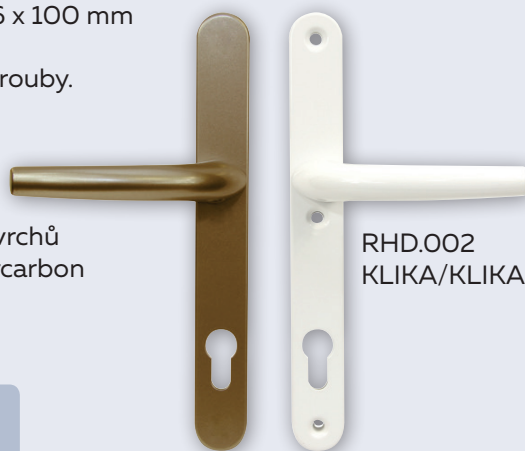

RHD.005
MADLO/KLIKA

RHD.002-005

- Hliníkové kování pro vstupní dveře. Klika pevně uložena ve štítu.
- Viditelné šrouby (s plastovými krytkami) na vnitřním štítu kování.
- **Dodáváno standardně pro tloušťku dveří:**
- RHD.002 72-86 mm - po zkrácení čtyřhranu a šroubů od tloušťky dveří 40 mm
- RHD.005 72-92 mm - po zkrácení čtyřhranu a šroubů od tloušťky dveří 40 mm

Rozteč: 92 mm

- Balení vč. čtyřhranu 8 x 8 mm, 3 ks spojovacích šroubů M6 x 100 mm a vrtací šablony, 3 ks zaslepených krytů na šrouby.

Hmotnost netto:

- RHD.002 - 0,47 kg
- RHD.005 - 0,53 kg

Povrch:

- F4/F9016 - kombinace povrchů
vnější část - bronzový fluorcarbon
vnitřní část - prášková bílá

RHW.055

- Brzda pro plastová okna. Umožňuje aretaci okenního křídla (pomocí třecích podložek) do vybrané pozice (úhlu otevření). Žádné dodatečné pojistky, zarážky, atd... Při zavřeném křídle je brzda zcela skryta a není vidět. Použitelné pro klasické otevření i ventilaci.
 - Minimální hloubka vnitřního falcu rámu 35 mm. Balení vč. 2 ks samořezných vrutů.
- Hmotnost netto:** 0,10 kg, **Materiál:** ocel, **Povrch:** bílý pozink

Nové rozměry v provedení:

- Oboustranná
- S prostupovou spojkou (BSZ)
- Možnost individuálního sjednocení na společný uzávěr.
- Volně kopírovatelný klíč.

Materiál vložky a klíčů: mosaz

Povrch: matný nikl (NI)