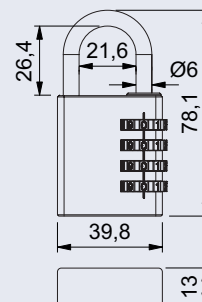

Obj. kód	Název	Cena
0721-54354	RV.12002.40.CRV	139 Kč
0721-54361	RV.12002.40.MOD	139 Kč
0721-55009	RV.12002.40.FIA	139 Kč
0721-54385	RV.12002.40.ZEL	139 Kč

139 Kč
168 Kč vč. DPH