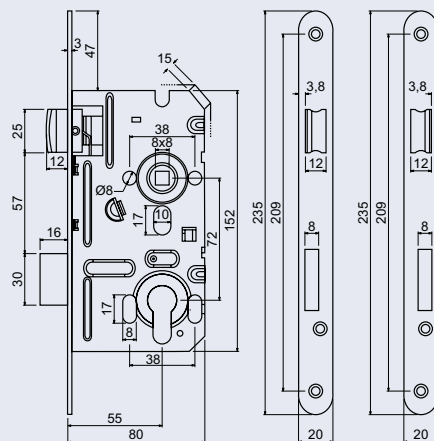

Obj. kód	Název	Cena
0238-37821	Z.301-PZ.72/55/20.L	202 Kč
0238-41613	Z.301-PZ.72/55/20.L.CE	282 Kč
0238-37814	Z.301-PZ.72/55/20.P	202 Kč
0238-41606	Z.301-PZ.72/55/20.P.CE	282 Kč