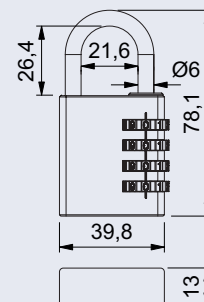

139 Kč

168 Kč vč. DPH

Obj. kód	Název	Cena
0721-54378	RV.12002.40.SED	139 Kč