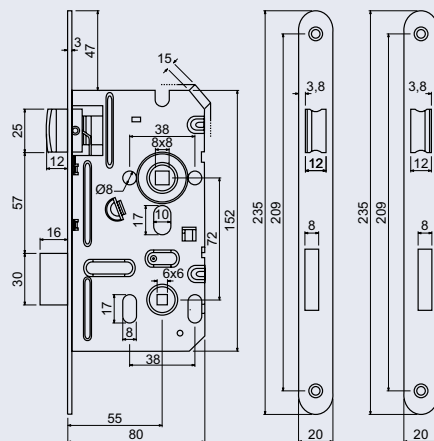

### Z.301-BB.72/55/20.L(P) (CE)

- Zadlabací zámek pro tvarový klíč – BB.
- Střelka pravá nebo levá.
- Závora jednozápadová.
- Balení vč. 2 ks vrtů a 1 ks klíče.

**Hmotnost netto:** 0,44 kg

**Povrch čela:**

### Z.301-WC.72/55/20.L(P) (CE)

- Zadlabací zámek pro WC klikku.
- Střelka pravá nebo levá.
- Závora jednozápadová.
- Balení vč. 2 ks vrtů.

**Hmotnost netto:** 0,40 kg

**Povrch čela:**

- bílý pozink
- černá (CE)

**od 202 Kč**  
244 Kč vč. DPH

Obj. kód	Název	Cena
0238-37845	Z.301-WC.72/55/20.L	202 Kč
0238-41637	Z.301-WC.72/55/20.L.CE	282 Kč
0238-37838	Z.301-WC.72/55/20.P	202 Kč
0238-41620	Z.301-WC.72/55/20.P.CE	282 Kč