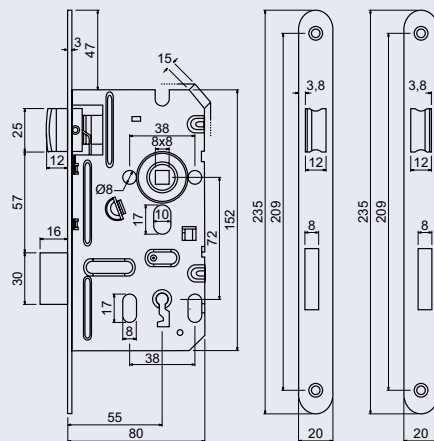

Obj. kód	Název	Cena
0238-37807	Z.301-BB.72/55/20.L	202 Kč
0238-41590	Z.301-BB.72/55/20.L.CE	282 Kč
0238-37791	Z.301-BB.72/55/20.P	202 Kč
0238-41583	Z.301-BB.72/55/20.P.CE	282 Kč