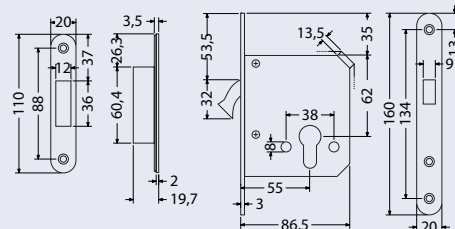

440 Kč

532 Kč vč. DPH

Obj. kód	Název	Cena
0205 -54972	EN.304.HKM.PZ.55.20.CE	440 Kč