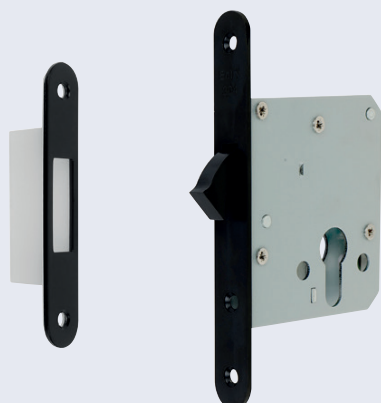

### Z.301-WC.72/55/20.L(P) (CE)

- Zadlabací zámek pro WC klikku.
- Střelka pravá nebo levá.
- Závora jednozápadová.
- Balení vč. 2 ks vrtů.

**Hmotnost netto:** 0,40 kg

**Povrch čela:**

- bílý pozink
- černá (CE)

## RV.12002.40

- Hliníkový kódový visací zámek s eloxovaným povrchem.
- Ideální pro zabezpečení šatních skříněk a zavazadel.
- Nastavení vlastní kombinace, kterou lze kdykoliv změnit.
- 10.000 kombinací zámku.

## EN.304.HKM.PZ.55.20.CE

- Zadlabací hákový zámek pro posuvné dveře a PZ - cylindrickou vložku.
- Hák zámku se zajistí otočením klíče v mušli.
- Čelo, hák a ořech zámku vyrobeny z nerezové oceli SUS304.
- Balení vč. protiplechu a 4 ks vrtů.