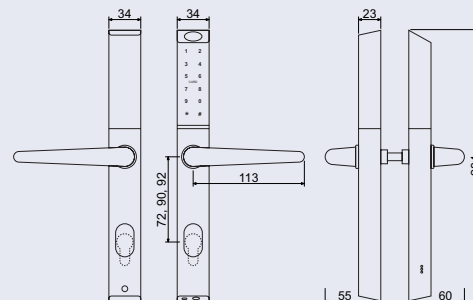

Vzdálené ovládání (Gateway – volitelné)

- Gateway není součástí balení.
- Umožňuje vzdálenou správu přístupů a generování kódů přes aplikaci TTLock.
- Přístupové kódy lze zaslat uživatelům e-mailem, SMS apod.

Technické parametry

- Barva: černá matná, stříbrná
- Materiál: hliníková slitina, nerezová ocel 304, tvrzený plast
- Autentizace: otisk prstu, IC karta, číselný kód, aplikace TTLock
- Tloušťka dveří: 35–60 mm
- Orientace: pravolevá
- Hmotnost (netto): 1,03 kg
- IC karta: MF1, 13,56 MHz
- Certifikace: CE, FC, RoHS
- Provozní teplota: -10 °C až +55 °C
- Stupeň krytí: IP55 (ochrana proti prachu a běžnému dešti)
- Napájení: 4x AAA baterie (životnost cca 1 rok při 20 °C)
- Baterie jsou umístěny ve vnitřní části kliky.

od 3 980 Kč
4 815 Kč vč. DPH

Upozornění

- Při vybití baterií lze dveře nouzově otevřít pomocí mechanických klíčů nebo externího napájení.
- Externí napájení je možné připojit přes USB-C kabel k powerbance (není součástí balení).
- Pro správnou funkci kování je třeba, aby cylindrická vložka na vnější i vnitřní straně vyčnívala o 10 – 17 mm.

Obsah balení

- 1 pár kliky DH.S3B-C (vnější a vnitřní štít)
- 1x vrtací šablona, 1x imbusový klíč (4 mm)
- Spojovací materiál, 2x podložka štítu, 3x IC karta
- 4x baterie AAA

Obj. kód	Název	Cena
1279-54040	DH.S3B-C.CE	3 980 Kč
1279-54057	DH.S3B-C.STR	4 380 Kč

Fingerprint

Card

Bluetooth

Keyboard

APP

Waterproof
IP55

Gateway

72-92