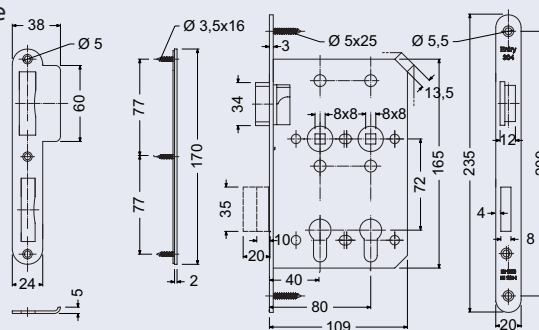

**Hmotnost netto:** 1,05 kg  
**Povrch čela:** nerez (N)

**1 670 Kč**  
2 021 Kč vč. DPH

Obj. kód	Název	Cena
0205-28959	EN.304.2PZ.72.40+80.L	1 670 Kč
0205-28966	EN.304.2PZ.72.40+80.P	1 670 Kč