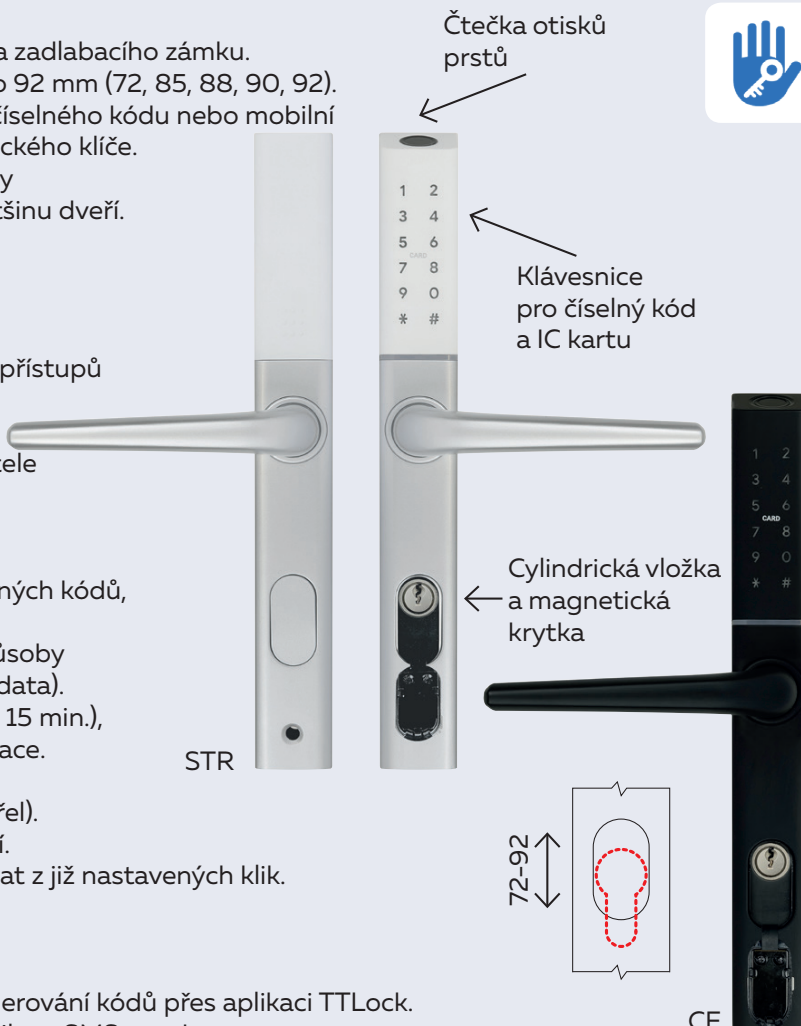

Vzdálené ovládání (Gateway – volitelné)

- Gateway není součástí balení.
- Umožňuje vzdálenou správu přístupů a generování kódů přes aplikaci TTLock.
- Přístupové kódy lze zaslat uživatelům e-mailem, SMS apod.

Technické parametry

- Barva: černá matná, stříbrná
- Materiál: hliníková slitina, nerezová ocel 304, tvrzený plast
- Autentizace: otisk prstu, IC karta, číselný kód, aplikace TTLock
- Tloušťka dveří: 35–60 mm
- Orientace: pravolevá
- Hmotnost (netto): 1,03 kg
- IC karta: MF1, 13,56 MHz
- Certifikace: CE, FC, RoHS
- Provozní teplota: -10 °C až +55 °C
- Stupeň krytí: IP55 (ochrana proti prachu a běžnému dešti)
- Napájení: 4x AAA baterie (životnost cca 1 rok při 20 °C)
- Baterie jsou umístěny ve vnitřní části kliky.

od 3 980 Kč
4 815 Kč vč. DPH

Upozornění

- Při vybití baterií lze dveře nouzově otevřít pomocí mechanických klíčů nebo externího napájení.
- Externí napájení je možné připojit přes USB-C kabel k powerbance (není součástí balení).
- Pro správnou funkci kování je třeba, aby cylindrická vložka na vnější i vnitřní straně vyčnívala o 10 – 17 mm.

Obsah balení

- 1 pár kliky DH.S3B-C (vnější a vnitřní štít)
- 1x vrtací šablona, 1x imbusový klíč (4 mm)
- Spojovací materiál, 2x podložka štítu, 3x IC karta
- 4x baterie AAA

Obj. kód	Název	Cena
1279-54040	DH.S3B-C.CE	3 980 Kč
1279-54057	DH.S3B-C.STR	4 380 Kč

Fingerprint

Card

Bluetooth

Keyboard

APP

Waterproof
IP55

Gateway

72-92